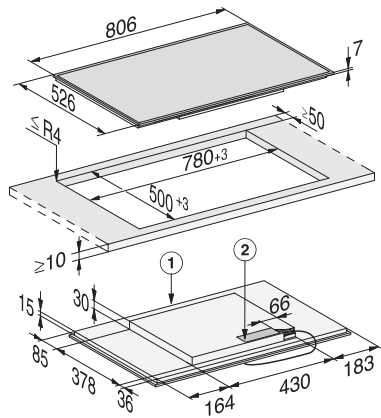

KM 7474 FR
Induktionskogeplade
med PowerFlex-kogeområde til maksimal effekt

KM7474FR, KM7474-1FR (installation drawings)