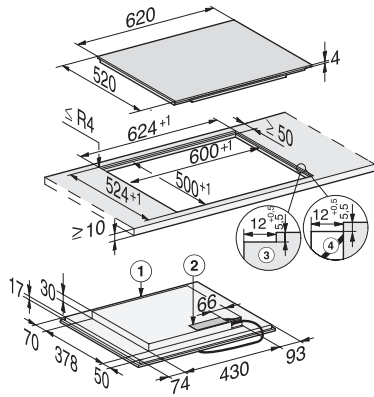

KM 7465 FL
Induktionskogeplade
med 2 PowerFlex-kogeområder til maksimal effekt

KM 7464 FL, KM 7465 FL (installation drawings)