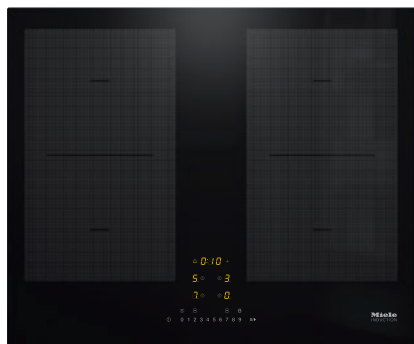

KM 7465 FL
Induktionskogeplade
med 2 PowerFlex-kogeområder til maksimal effekt

- Intuitivt og hurtigt valg med talrække – ComfortSelect
- Meget korte opkogstider – TwinBooster
- Kommunikation med emhætten – automatikfunktion Con@ctivity
- 4 kogezone inkl. 2 effektivt PowerFlex-kogeområde
- 620 mm bred til indbygning oven på eller i plan med bordpladen

EAN: 4002516158752 / Materiale nummer: 11144260 /
Gammelt materiale nummer: 26746570NER

Opvarmningsform	
Opvarmningsform	Induktion
Konstruktion	
Uafhængigt af ovnen	•
Design	
Elegant glaskeramisk overflade	•
Indbygning i plan med bordplade	•
Farve på glaskeramik	Sort
Indbygning oven på bordplade	•
Kogezoneudstyr	
Antal kogezone	4
Antal kogeområder	2
Maksimalt antal gryder/pander	4
PowerFlex-kogeområder	
Antal	2
Art	PowerFlex-kogezone
Diameter i mm	Ø 150 – 230
Ydeevne i W	2100
Booster i W	3000
TwinBooster i W	3650
1. Kogezone/kogeområde	
Position	til venstre
Type	PowerFlex-bro
Størrelse i mm	230x390
Maks. Booster-effekt i W	4800
Maks. ydeevne i W	3400
Maks. TwinBooster-effekt i W	7300
2. Kogezone/kogeområde	
Position	til højre
Type	PowerFlex-bro
Størrelse i mm	230x390
Maks. Booster-effekt i W	4800
Maks. ydeevne i W	3400
Maks. TwinBooster-effekt i W	7300
Betjeningskomfort	
Miele@home	•
Betjening via sensortaster	ComfortSelect
Automatikfunktion Con@ctivity 3.0	•
Registrering af gryde og grydestørrelse	•
Displayfarve	Gul
Opkogsautomatik	•
Permanent gryderegistrering	•
Varmholdning	•
Stop&Go-funktion	•
Recall-funktion	•
Frakoblingsautomatik på alle kogzoner	•
Individuelle indstillingsmuligheder (fx signaler)	•
Minutur	•
Effektivitet og bæredygtighed	
Energiforbrug i slukket tilstand i W	0,5