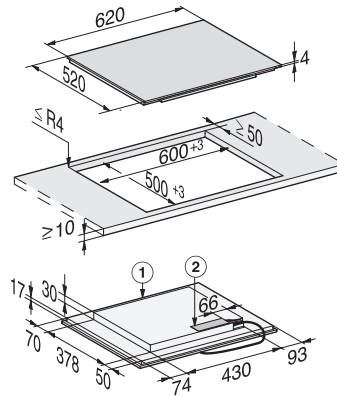

KM 7464 FL, KM 7465 FL (installation drawings) onset