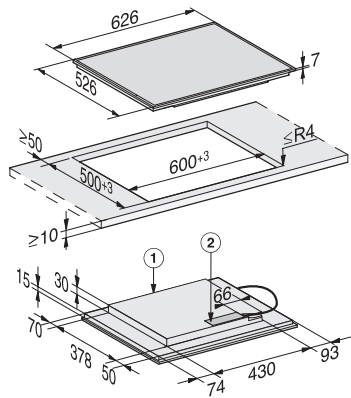

KM 7465 FR
Induktionskogeplade
med 2 PowerFlex-kogeområder til maksimal effekt

KM 7465 FR, KM 7564 FR (Installation drawing)