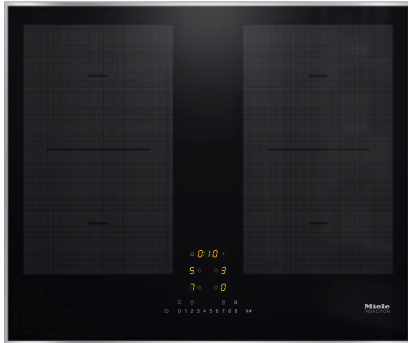

KM 7465 FR
Induktionskogeplade
med 2 PowerFlex-kogeområder til maksimal effekt

- Intuitivt og hurtigt valg med talrække – ComfortSelect
- 626 mm bred og ramme i rustfrit stål til indbygning oven på bordpladen
- Meget korte opkogstider – TwinBooster
- Kommunikation med emhætten – automatikfunktion Con@ctivity
- 4 kogezone inkl. 1 effektivt PowerFlex-kogeområde

EAN: 4002516158714 / Materiale nummer: 11144250 /
Gammelt materiale nummer: 26746500NER

Opvarmningsform	
Opvarmningsform	Induktion
Konstruktion	
Uafhængigt af ovnen	•
Design	
Elegant glaskeramisk overflade	•
Farve på glaskeramik	Sort
Ramme i rustfrit stål	•
Indbygning oven på bordplade	•
Kogezoneudstyr	
Antal kogezone	4
Antal kogeområder	2
Maksimalt antal gryder/pander	4
PowerFlex-kogeområder	
Antal	2
Art	PowerFlex-kogezone
Diameter i mm	Ø 150 – 230
Ydeevne i W	2100
Booster i W	3000
TwinBooster i W	3650
1. Kogezone/kogeområde	
Position	til venstre
Type	PowerFlex-bro
Størrelse i mm	230x390
Maks. Booster-effekt i W	4800
Maks. ydeevne i W	3400
Maks. TwinBooster-effekt i W	7300
2. Kogezone/kogeområde	
Position	til højre
Type	PowerFlex-bro
Størrelse i mm	230x390
Maks. Booster-effekt i W	4800
Maks. ydeevne i W	3400
Maks. TwinBooster-effekt i W	7300
Betjeningskomfort	
Miele@home	•
Betjening via sensortaster	ComfortSelect
Automatikfunktion Con@ctivity 3.0	•
Registrering af gryde og grydestørrelse	•
Displayfarve	Gul
Opkogsautomatik	•
Permanent gryderegistrering	•
Varmholdning	•
Stop&Go-funktion	•
Recall-funktion	•
Frakoblingsautomatik på alle kogzoner	•
Individuelle indstillingsmuligheder (fx signaler)	•
Minutur	•
Effektivitet og bæredygtighed	
Energiforbrug i slukket tilstand i W	0,5