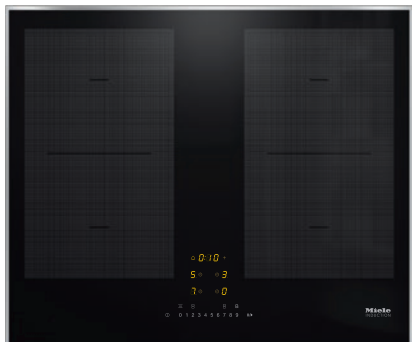

KM 7465 FR
Induktionskogeplade
med 2 PowerFlex-kogeområder til maksimal effekt

EAN: 4002516158714 / Materiale nummer: 11144250 /
Gammelt materiale nummer: 26746500NER

Energiforbrug i standby-tilstand i W	1,0
Energiforbrug i netværksforbundet standby-tilstand i W	2,0
Tid i min. til automatisk slukket tilstand	20
Tid i min. til automatisk skift til standby-tilstand	20
Tid i min. til automatisk skift til netværksforbundet standby-tilstand	20

Plejekomfort

Meget rengøringsvenlig glaskeramik

Sikkerhed

Sikkerhedsafbryder	•
Låsefunktion	•
Sikkerhed mod uønsket betjening	•
Integreret køleblæser	•
Overhedningssikring	•
Restvarme	•

Tekniske data

Mål i mm (bredde)	626
Mål i mm (højde)	52
Mål i mm (dybde)	526
Udskæringsmål i mm (bredde) ved indbygning oven på bordplade	600
Udskæringsmål i mm (dybde) ved indbygning oven på bordplade	500
Indbygningshøjde med tilslutningsboks i mm	45
Vægt i kg	11
Samlet tilslutningsværdi i kW	7,30
Tilslutningslednings længde i m	1,4
Spænding i V	230
Frekvens i Hz	50-60

Medfølgende tilbehør

Tilslutningsledning	Ja