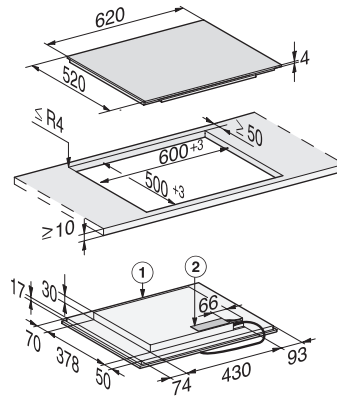

KM7464FL, KM7465FL (installation drawings) onset