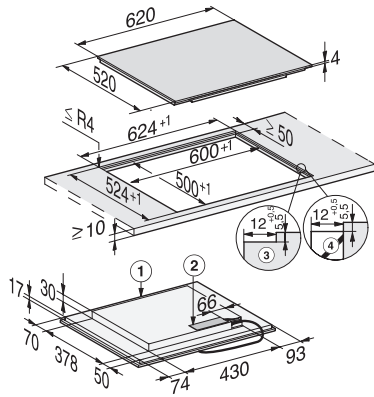

KM 7464 FL
Induktionskogeplade
med PowerFlex-kogeområde til maksimal effekt

KM7464FL, KM7465FL (installation drawings)