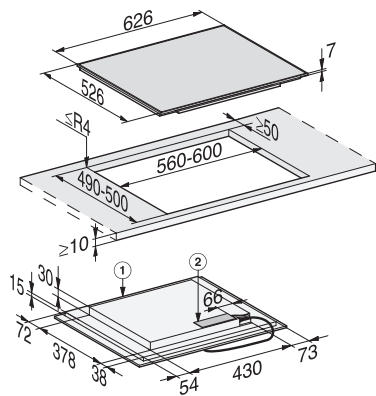

KM 7464 FR
Induktionskogeplade
med PowerFlex-kogeområde til maksimal effekt

KM7464FR, KM7466FR (installation drawings)