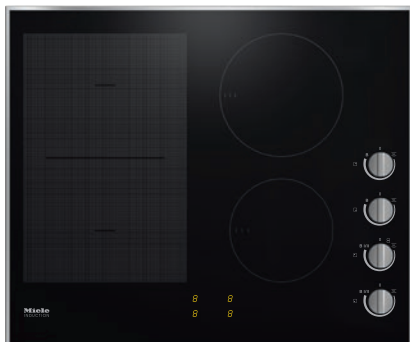

KM 7164 FR
Induktionskogeplade
med PowerFlex-kogeområde og knapbetjening

- Direkte betjening – knap på kogepladen
- 4 kogezone inkl. 1 effektiv PowerFlex-kogeområde
- 626 mm bred og ramme i rustfrit stål til indbygning oven på bordpladen
- Meget korte opkogstider – TwinBooster

EAN: 4002516152088 / Materiale nummer: 11144180 /
Gammelt materiale nummer: 26716400NER

Opvarmningsform	
Opvarmningsform	Induktion
Konstruktion	
Uafhængigt af ovnen	•
Design	
Elegant glaskeramisk overflade	•
Farve på glaskeramik	Sort
Ramme i rustfrit stål	•
Indbygning oven på bordplade	•
Kogezoneudstyr	
Antal kogezone	4
Antal kogeområder	1
Maksimalt antal gryder/pander	4
PowerFlex-kogeområder	
Antal	2
Art	PowerFlex-kogezone
Størrelse i mm	Ø 150 – 230
Maks. ydeevne i W	2100
Maks. Booster-effekt i W	3000
Maks. TwinBooster-effekt i W	3650
1. Kogezone/kogeområde	
Position	til venstre
Type	PowerFlex-bro
Størrelse i mm	230x390
Maks. Booster-effekt i W	4800
Maks. ydeevne i W	3400
Maks. TwinBooster-effekt i W	7300
2. Kogezone/kogeområde	
Position	bagerst til højre
Type	vario-kogezone
Størrelse i mm	Ø 140-190
Maks. Booster-effekt i W	3000
Maks. ydeevne i W	1850
3. Kogezone/kogeområde	
Position	forrest til højre
Type	vario-kogezone
Størrelse i mm	Ø 100-160
Maks. Booster-effekt i W	2200
Maks. ydeevne i W	1400
Betjeningskomfort	
Registrering af gryde og grydestørrelse	•
Betjening via kontakt	•
Displayfarve	Gul
Opkogsautomatik	•
Varmholdning	•
Plejekomfort	
Meget rengøringsvenlig glaskeramik	•

KM 7164 FR
Induktionskogeplade
med PowerFlex-kogeområde og knapbetjening

EAN: 4002516152088 / Materiale nummer: 11144180 /
Gammelt materiale nummer: 26716400NER

Sikkerhed

Sikkerhedsafbryder	•
Sikkerhed mod uønsket betjening	•
Integreret kølblæser	•
Overhedningssikring	•
Restvarme	•