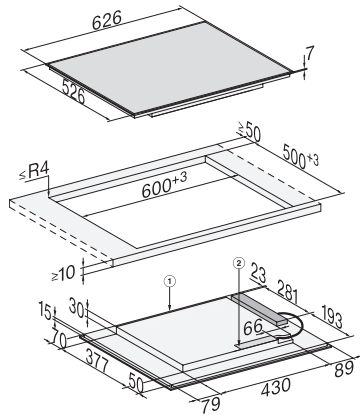

KM 7164 FR
Induktionskogeplade
med PowerFlex-kogeområde og knapbetjening

KM 7164 FR (installation drawing)