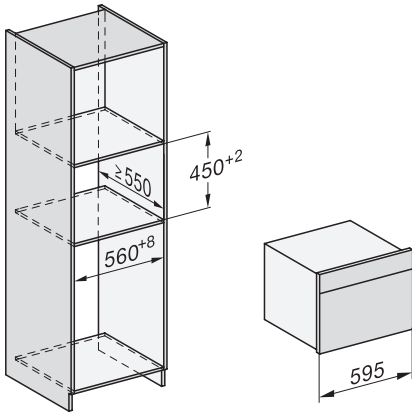

DGC7x4x, DGC7x4xX, DGC7x4xHCPro, DGC7x4xHCXPro installation drawings