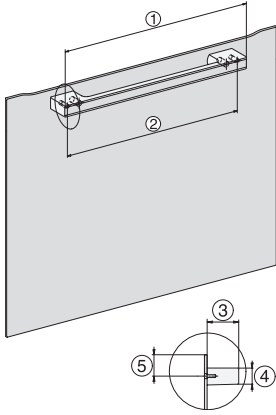

DGC 7640

Dampovn med ovnfunktion

til damptilberedning, bagning, stegning med stegetermometer + tilberedn. af menu

DG7x40, DGC7x4x, DGC7x6x, DG7635, DGM7x4x, DO7, H2860B/BP, H7240BM, H7x40BM, H7x4xB/BP, H7x6xB/BP, installation drawings