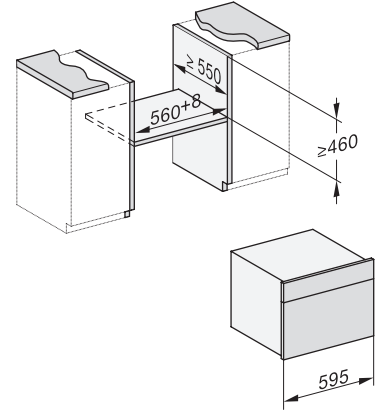

DG7x4x, DGM7x4x, DGC7x4x, DGC7x4xX, DGC7x4xHCPro, DGC7x4xHCXPro installation drawings