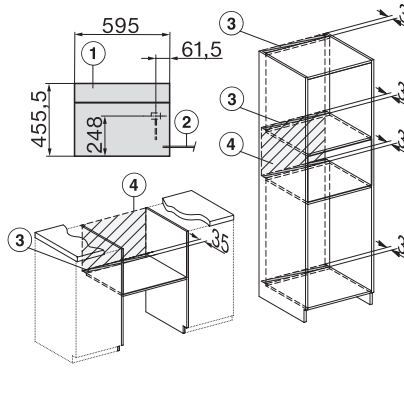

DGC 7640

Dampovn med ovnfunktion

til damptilberedning, bagning, stegning med stegetermometer + tilberedn. af menu

DG7x40, DGC7x4x, DGC7x6x, DG7635, DGM7x4x, DO7, H2860B/BP, H7240BM, H7x40BM, H7x4xB/BP, H7x6xB/BP, installation drawings

ESW7x20, DGC7x4xHCPro, DGC7x4xHCXPro installation drawings

DG7x4x, DGM7x4x, DGC7x4x, DGC7x4xX, DGC7x4xHCPro, DGC7x4xHCXPro installation drawings

DGC7x4x, DGC7x4xX, DGC7x4xHCPro, DGC7x4xHCXPro installation drawings