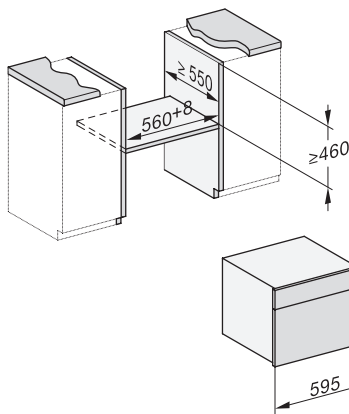

built-in DG DGM DGC XL build-under, installation drawing