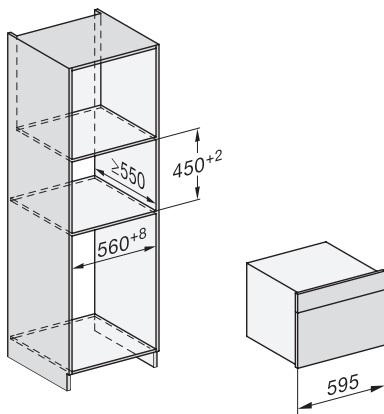

DG7xxx, DGM7xxx, installation drawings