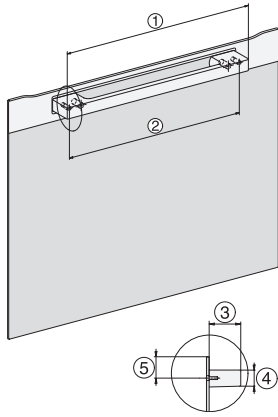

DGM 7440

Dampovn med mikrobølger og sous-vide-funktion til sund madlavning og hurtig opvarmning med WiFiConn@ct.

DG2840, DG7x40, DGC7x4x, DG7x6x, DGC7x6x, DGD7635, DGM7x4x, DO7, H28B/BP, H7x4xB/BM/BP, H7x6xB/BP, installation drawing