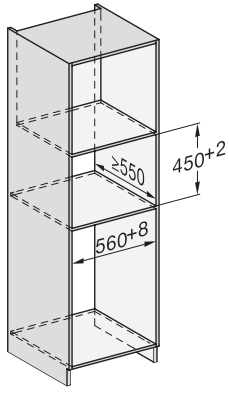

DGM 7440

Dampovn med mikrobølger og sous-vide-funktion
til sund madlavning og hurtig opvarmning med WiFiConn@ct.

DG DGM, installation drawing