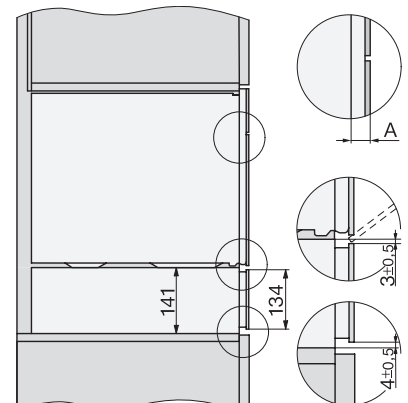

Mål (B x H x D) i mm 595 x 455 x 569

Produktbredde i mm 595

Produkthøjde i mm 455

Produktdybde i mm 569

Vægt i kg 30,6

Samlet tilslutningsværdi i kW 3,30

Spænding i V 230

Frekvens i Hz 50

ESW7x20, DGC7x4xHCPro, DGC7x4xHCXPro installation drawings

ESW7x20, DG7xxx, DGM7xxx installation drawings

ESW7x20, DGM7x4x installation drawings

ESW7x10, DGC7x4xHCPro, DGC7x4xHCXPro, installation drawings