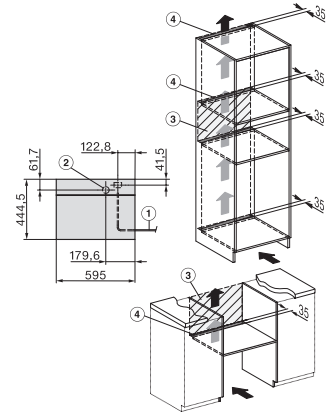

installation DGM, installation drawing