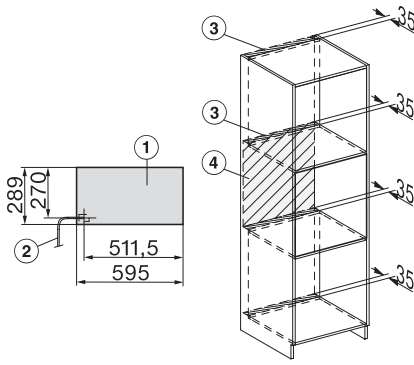

ESW7x20, DGM7x4x installation drawings