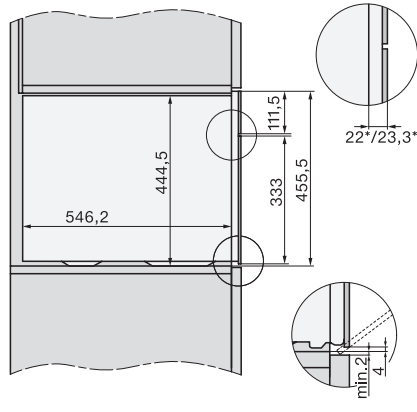

Nichehøjde maks. i mm	452
-----------------------	-----

Nichedybde i mm	550
-----------------	-----

Mål (B x H x D) i mm	595 x 455 x 569
----------------------	-----------------

Mål (B x H x D) i mm	595 x 455 x 569
----------------------	-----------------

Produktbredde i mm	595
--------------------	-----

Produkthøjde i mm	455
-------------------	-----

Produktdybde i mm	569
-------------------	-----

Vægt i kg	30,6
-----------	------

Samlet tilslutningsværdi i kW	3,30
-------------------------------	------

ESW7x10, EVS7010, DG7x4x, DGM7x4x installation drawings

DG7xxx, DGM7xxx, installation drawings

built-in DG DGM DGC XL build-under, installation drawing

Screw joint DG DGM, installation drawing

DGM 7440

Dampovn med mikrobølger og sous-vide-funktion
til sund madlavning og hurtig opvarmning med WiFiConn@ct.

DG DGM, installation drawing

side view DG DGM, installation drawings

installation DGM, installation drawing