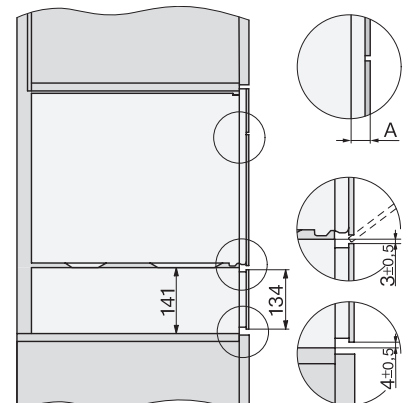

Nichehøjde maks. i mm	452
-----------------------	-----

Nichedybde i mm	550
-----------------	-----

Mål (B x H x D) i mm	595 x 455 x 569
----------------------	-----------------

Mål (B x H x D) i mm	595 x 455 x 569
----------------------	-----------------

Produktbredde i mm	595
--------------------	-----

Produkthøjde i mm	455
-------------------	-----

Produktdybde i mm	569
-------------------	-----

Vægt i kg	30,6
-----------	------

Samlet tilslutningsværdi i kW	3,30
-------------------------------	------

ESW7x20, DGC7x4xHCPro, DGC7x4xHCXPro installation drawings

ESW7x20, DG7xxx, DGM7xxx installation drawings

ESW7x20, DGM7x4x installation drawings

ESW7x10, DGC7x4xHCPro, DGC7x4xHCXPro, installation drawings

DG DGM, installation drawing

side view DG DGM, installation drawings

installation DGM, installation drawing