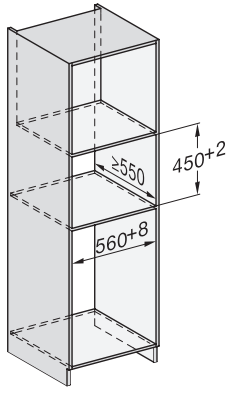

Nichehøjde maks. i mm	452
-----------------------	-----

Nichedybde i mm	550
-----------------	-----

Mål (B x H x D) i mm	595 x 455 x 569
----------------------	-----------------

Mål (B x H x D) i mm	595 x 455 x 569
----------------------	-----------------

Produktbredde i mm	595
--------------------	-----

Produkthøjde i mm	455
-------------------	-----

Produktdybde i mm	569
-------------------	-----

Vægt i kg	30,6
-----------	------

Samlet tilslutningsværdi i kW	3,30
-------------------------------	------

DG DGM, installation drawing

side view DG DGM, installation drawings

installation DGM, installation drawing