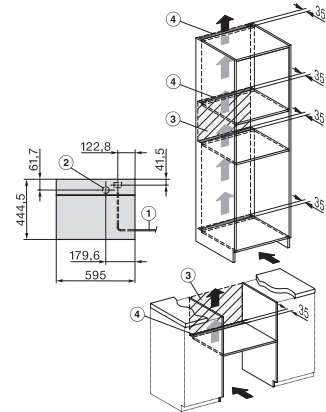

Nichehøjde maks. i mm	452
-----------------------	-----

Nichedybde i mm	550
-----------------	-----

Mål (B x H x D) i mm	595 x 455 x 569
----------------------	-----------------

Mål (B x H x D) i mm	595 x 455 x 569
----------------------	-----------------

ESW7x20, DGC7x4xHCPro, DGC7x4xHCXPro installation drawings

ESW7x20, DG7xxx, DGM7xxx installation drawings

ESW7x20, DGM7x4x installation drawings

ESW7x10, DGC7x4xHCPro, DGC7x4xHCXPro, installation drawings

ESW7x10, EVS7010, DG7x4x, DGM7x4x installation drawings

DG7xxx, DGM7xxx, installation drawings

built-in DG DGM DGC XL build-under, installation drawing

Screw joint DG DGM, installation drawing

DGM 7440

Dampovn med mikrobølger og sous-vide-funktion
til sund madlavning og hurtig opvarmning med WiFiConn@ct.

DG DGM, installation drawing

side view DG DGM, installation drawings

installation DGM, installation drawing