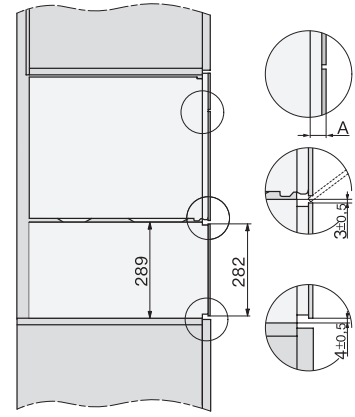

ESW7x20, DG7xxx, DGM7xxx installation drawings