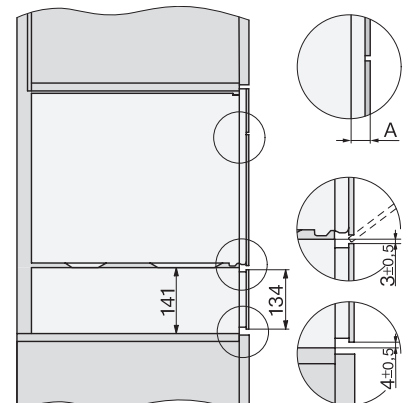

Mikrobølgeeffekt i W

Nichebredde min. i mm 560

Nichebredde maks. i mm 568

Nichehøjde min. i mm 450

Nichehøjde maks. i mm 452

Nichedybde i mm 550

Mål (B x H x D) i mm 595 x 455 x 569

Mål (B x H x D) i mm 595 x 455 x 569

Produktbredde i mm 595

Produkthøjde i mm 455

Produktdybde i mm 569

Vægt i kg 30,6

Samlet tilslutningsværdi i kW 3,30

Spænding i V 230

Frekvens i Hz 50

Sikring i A 16

ESW7x20, DGC7x4xHCPro, DGC7x4xHCXPro installation drawings

ESW7x20, DG7xxx, DGM7xxx installation drawings

ESW7x20, DGM7x4x installation drawings

ESW7x10, DGC7x4xHCPro, DGC7x4xHCXPro, installation drawings

DG DGM, installation drawing

side view DG DGM, installation drawings

installation DGM, installation drawing