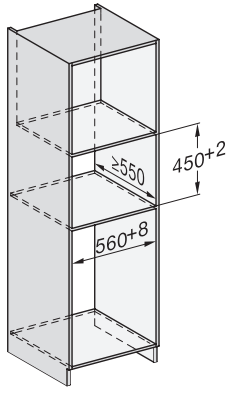

Mikrobølgeeffekt i W

Nichebredde min. i mm 560

Nichebredde maks. i mm 568

Nichehøjde min. i mm 450

Nichehøjde maks. i mm 452

Nichedybde i mm 550

Mål (B x H x D) i mm 595 x 455 x 569

Mål (B x H x D) i mm 595 x 455 x 569

DG DGM, installation drawing

side view DG DGM, installation drawings

installation DGM, installation drawing