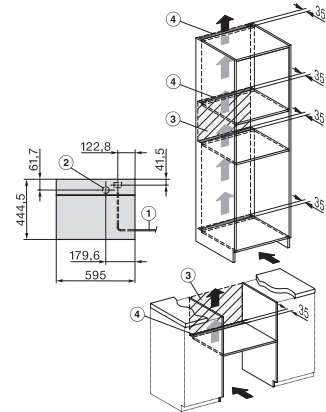

Mikrobølgeeffekt i W

Nichebredde min. i mm 560

Nichebredde maks. i mm 568

Nichehøjde min. i mm 450

Nichehøjde maks. i mm 452

Nichedybde i mm 550

Mål (B x H x D) i mm 595 x 455 x 569

Mål (B x H x D) i mm 595 x 455 x 569

ESW7x20, DGC7x4xHCPro, DGC7x4xHCXPro installation drawings

ESW7x20, DG7xxx, DGM7xxx installation drawings

ESW7x20, DGM7x4x installation drawings

ESW7x10, DGC7x4xHCPro, DGC7x4xHCXPro, installation drawings

ESW7x10, EVS7010, DG7x4x, DGM7x4x installation drawings

DG7xxx, DGM7xxx, installation drawings

built-in DG DGM DGC XL build-under, installation drawing

Screw joint DG DGM, installation drawing

DGM 7440

Dampovn med mikrobølger og sous-vide-funktion
til sund madlavning og hurtig opvarmning med WiFiConn@ct.

DG DGM, installation drawing

side view DG DGM, installation drawings

installation DGM, installation drawing