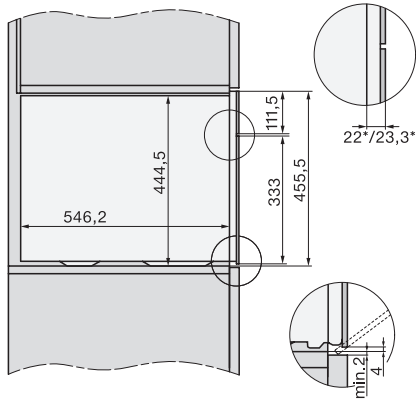

Mikrobølgeeffekt i W

Nichebredde min. i mm 560

Nichebredde maks. i mm 568

Nichehøjde min. i mm 450

Nichehøjde maks. i mm 452

Nichedybde i mm 550

Mål (B x H x D) i mm 595 x 455 x 569

Mål (B x H x D) i mm 595 x 455 x 569

Produktbredde i mm 595

Produkthøjde i mm 455

Produktdybde i mm 569

Vægt i kg 30,6

Samlet tilslutningsværdi i kW 3,30

Spænding i V 230

Frekvens i Hz 50

Sikring i A 16

ESW7x10, EVS7010, DG7x4x, DGM7x4x installation drawings

DG7xxx, DGM7xxx, installation drawings

built-in DG DGM DGC XL build-under, installation drawing

Screw joint DG DGM, installation drawing

DGM 7440

Dampovn med mikrobølger og sous-vide-funktion
til sund madlavning og hurtig opvarmning med WiFiConn@ct.

DG DGM, installation drawing

side view DG DGM, installation drawings

installation DGM, installation drawing