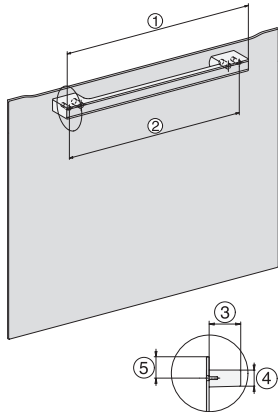

DGM 7440

Dampovn med mikrobølger og sous-vide-funktion til sund madlavning og hurtig opvarmning med WiFiConn@ct.

DG7x40, DGC7x4x, DGC7x6x, DG7635, DGM7x4x, DO7, H2860B/BP, H7240BM, H7x40BM, H7x4xB/BP, H7x6xB/BP, installation drawings