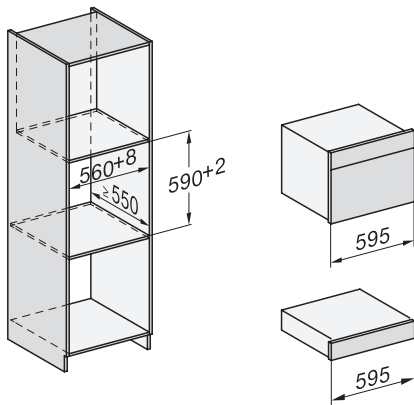

DG 7440

Dampovn til indbygning

til sund madlavning med automatikprogrammer, WiFiConn@ct og sous-vide-funktion.

H7000 handle, installation drawing

Installation DG, DGM, DGC XL, ESW7x20 installation drawings

side view, DG, DGM, ESW7x20 installation drawings

Installation\_DG\_DGM\_DGC\_XL\_ESW7x10\_EVS7010, installation drawings

ESW7x10, EVS7010, DG7x4x, DGM7x4x installation drawings

DG7xxx, DGM7xxx, installation drawings