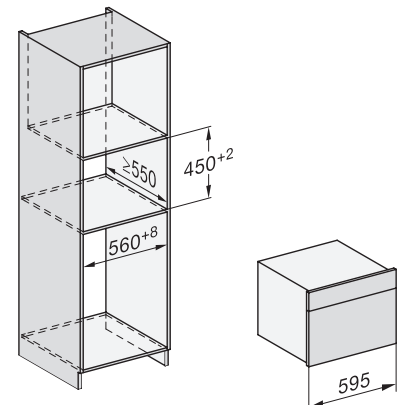

DG 7440

Dampovn til indbygning

til sund madlavning med automatikprogrammer, WiFiConn@ct og sous-vide-funktion.

H7000 handle, installation drawing

Installation DG, DGM, DGC XL, ESW7x20 installation drawings

side view, DG, DGM, ESW7x20 installation drawings

Installation\_DG\_DGM\_DGC\_XL\_ESW7x10\_EVS7010, installation drawings

ESW7x10, EVS7010, DG7x4x, DGM7x4x installation drawings

DG7xxx, DGM7xxx, installation drawings