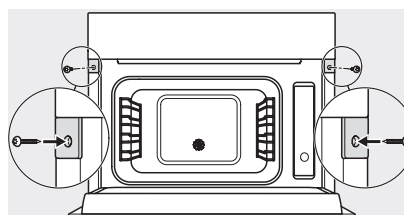

DG 7440

Dampovn til indbygning

til sund madlavning med automatikprogrammer, WiFiConn@ct og sous-vide-funktion.

H7000 handle, installation drawing

Installation DG, DGM, DGC XL, ESW7x20 installation drawings

side view, DG, DGM, ESW7x20 installation drawings

Installation\_DG\_DGM\_DGC\_XL\_ESW7x10\_EVS7010, installation drawings

ESW7x10, EVS7010, DG7x4x, DGM7x4x installation drawings

DG7xxx, DGM7xxx, installation drawings

built-in DG DGM DGC XL build-under, installation drawing

Screw joint DG DGM, installation drawing

DG DGM, installation drawing

DG 7440

Dampovn til indbygning

til sund madlavning med automatikprogrammer, WiFiConn@ct og sous-vide-funktion.

side view DG DGM, installation drawings

Installation DG, installation drawing