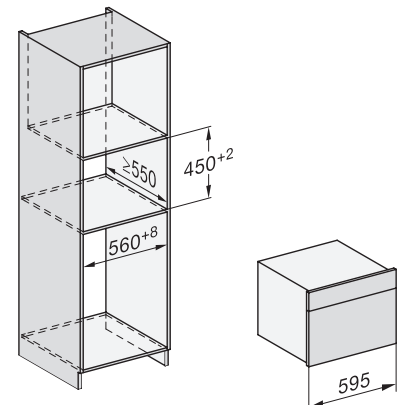

DG 7440

Dampovn til indbygning

til sund madlavning med automatikprogrammer, WiFiConn@ct og sous-vide-funktion.

H7000 handle, glass, installation drawings

Installation DG, DGM, DGC XL, ESW7x20 installation drawings

side view, DG, DGM, ESW7x20 installation drawings

Installation_DG_DGM_DGC_XL_ESW7x10_EVS7010, installation drawings

ESW7x10, EVS7010, DG7x4x, DGM7x4x installation drawings

DG7xxx, DGM7xxx, installation drawings