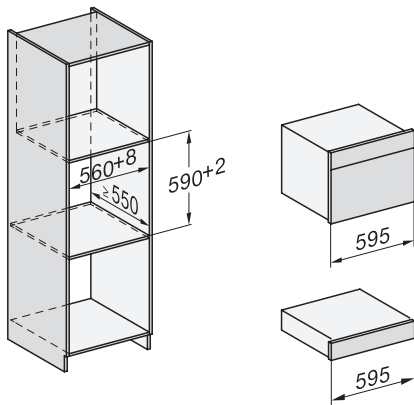

DG 7440

Dampovn til indbygning

til sund madlavning med automatikprogrammer, WiFiConn@ct og sous-vide-funktion.

H7000 handle, glass, installation drawings

Installation DG, DGM, DGC XL, ESW7x20 installation drawings

side view, DG, DGM, ESW7x20 installation drawings

Installation_DG_DGM_DGC_XL_ESW7x10_EVS7010, installation drawings

ESW7x10, EVS7010, DG7x4x, DGM7x4x installation drawings

DG7xxx, DGM7xxx, installation drawings