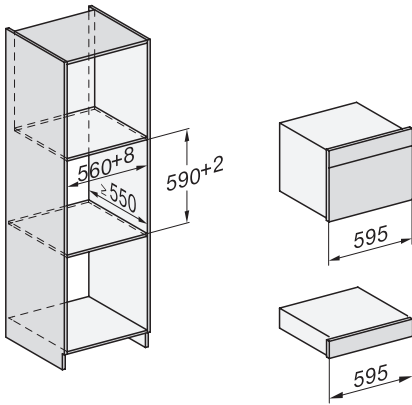

DG 7440

Dampovn til indbygning

til sund madlavning med automatikprogrammer, WiFiConn@ct og sous-vide-funktion.

H7000 handle, glass, installation drawings

Installation DG, DGM, DGC XL, ESW7x20 installation drawings

side view, DG, DGM, ESW7x20 installation drawings

Installation_DG_DGM_DGC_XL_ESW7x10_EVS7010, installation drawings

ESW7x10, EVS7010, DG7x4x, DGM7x4x installation drawings

DG7xxx, DGM7xxx, installation drawings