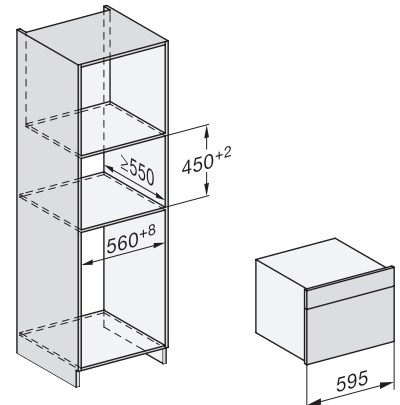

DG 7440

Dampovn til indbygning

til sund madlavning med automatikprogrammer, WiFiConn@ct og sous-vide-funktion.

H7000 handle, glass, installation drawings

Installation DG, DGM, DGC XL, ESW7x20 installation drawings

side view, DG, DGM, ESW7x20 installation drawings

Installation_DG_DGM_DGC_XL_ESW7x10_EVS7010, installation drawings

ESW7x10, EVS7010, DG7x4x, DGM7x4x installation drawings

DG7xxx, DGM7xxx, installation drawings