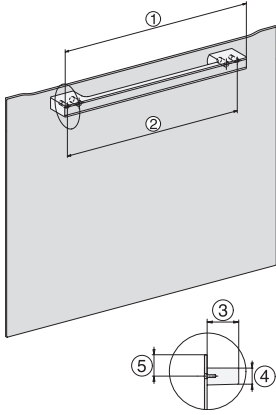

DG 7440

Dampovn til indbygning

til sund madlavning med automatikprogrammer, WiFiConn@ct og sous-vide-funktion.

H7000 handle, glass, installation drawings

Installation DG, DGM, DGC XL, ESW7x20 installation drawings