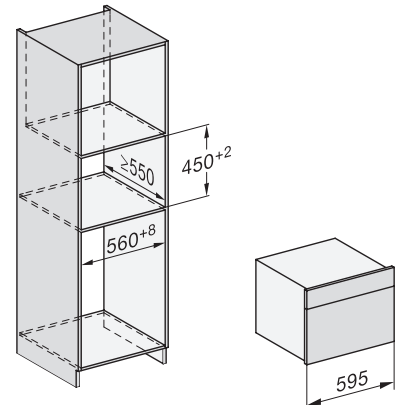

DG 7440

Dampovn til indbygning

til sund madlavning med automatikprogrammer, WiFiConn@ct og sous-vide-funktion.

H7000 handle, glass, installation drawings

Installation DG, DGM, DGC XL, ESW7x20 installation drawings

side view, DG, DGM, ESW7x20 installation drawings

Installation\_DG\_DGM\_DGC\_XL\_ESW7x10\_EVS7010, installation drawings

ESW7x10, EVS7010, DG7x4x, DGM7x4x installation drawings

DG7xxx, DGM7xxx, installation drawings