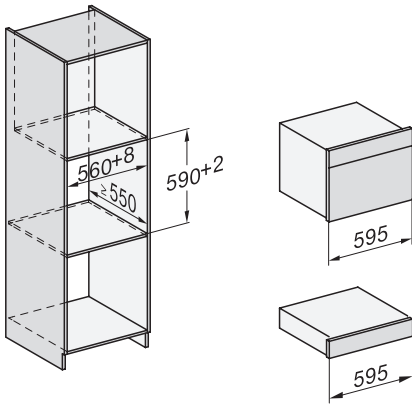

DG 7440

Dampovn til indbygning

til sund madlavning med automatikprogrammer, WiFiConn@ct og sous-vide-funktion.

H7000 handle, glass, installation drawings

Installation DG, DGM, DGC XL, ESW7x20 installation drawings

side view, DG, DGM, ESW7x20 installation drawings

Installation\_DG\_DGM\_DGC\_XL\_ESW7x10\_EVS7010, installation drawings

ESW7x10, EVS7010, DG7x4x, DGM7x4x installation drawings

DG7xxx, DGM7xxx, installation drawings