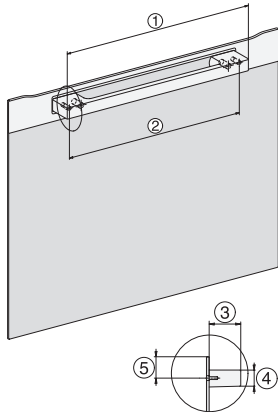

DG 7240

Dampovn til indbygning

til sund madlavning med automatikprogrammer og WiFiConn@ct.

H7000 handle, installation drawing