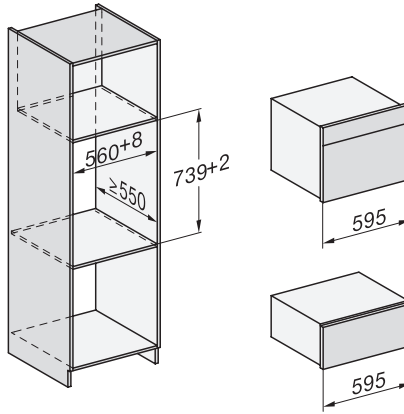

DG 7240

Dampovn til indbygning

til sund madlavning med automatikprogrammer og WiFiConn@ct.

H7000 handle, installation drawing

Installation DG, DGM, DGC XL, ESW7x20 installation drawings

side view, DG, DGM, ESW7x20 installation drawings