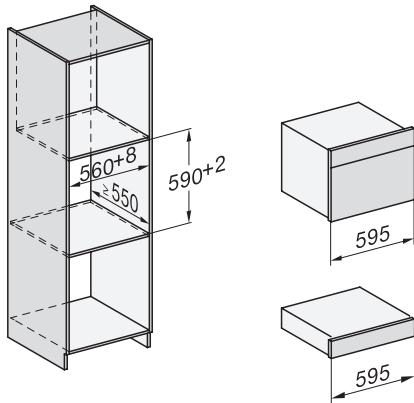

DG 7240

Dampovn til indbygning

til sund madlavning med automatikprogrammer og WiFiConn@ct.

H7000 handle, installation drawing

Installation DG, DGM, DGC XL, ESW7x20 installation drawings

side view, DG, DGM, ESW7x20 installation drawings