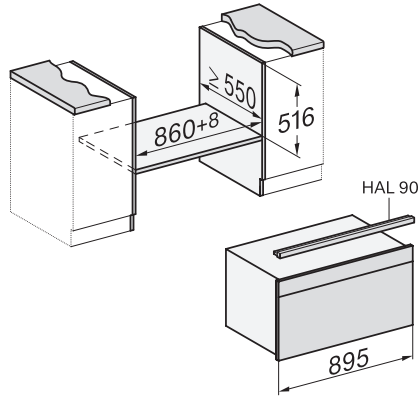

H 7890 BP

90 cm bred ovn

i perfekt kombinerbart design med stegetermometer og BrillantLight.

EAN: 4002516229599 / Materiale nummer: 11130430 /

Gammelt materiale nummer: 22789045NER

Nichedybde i mm	550
Produktbredde i mm	895
Produktthøjde i mm	478
Produktdybde i mm	568
Vægt i kg	74,0
Samlet tilslutningsværdi i kW	5,60
Spænding i V	220-240
Frekvens i Hz	50
Sikring i A	16
Faseantal	3
Tilslutningsledningens længde i m	1,75
Udskift pæren	Service
Medfølgende tilbehør	
Brædepande med PerfectClean	2
Bage- og stegerist, PyroFit	2
FlexiClip-udtræk, PyroFit	1
Trådløst stegetermometer	1
Udtagelige ribber med PyroFit	1
Grill- og brædepande med PerfectClean	1
Afkalkningstabs	2
Tilgængelige displaysprog	
Tilgængelige displaysprog via MultiLanguage	bahasa malaysia, dansk, deutsch, english, español, français, hrvatski, italiano, magyar, nederlandsk, norsk, polski, portugûes, русский, română, slovenčina, slovensčina, srpski, suomi, svenska, türkçe, українська, čeština, ελληνικά,

H 7890 BP
 90 cm bred ovn
 i perfekt kombinerbart design med stegetermometer og BrillantLight.

built-in H7000 90, installation drawing

built-in H7000 90 build-under, installation drawing

installation H7000 90, installation drawing