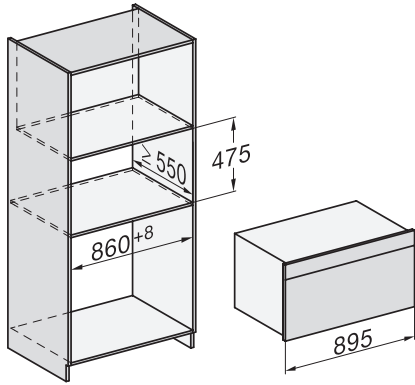

H 7890 BP

90 cm bred ovn

i perfekt kombinerbart design med stegetermometer og BrillantLight.

EAN: 4002516229599 / Materiale nummer: 11130430 /

Gammelt materiale nummer: 22789045NER

Nichedybde i mm	550
Produktbredde i mm	895
Produktthøjde i mm	478
Produktdybde i mm	568
Vægt i kg	74,0
Samlet tilslutningsværdi i kW	5,60
Spænding i V	220-240
Frekvens i Hz	50
Sikring i A	16
Faseantal	3
Tilslutningsledningens længde i m	1,75
Udskift pæren	Service
Medfølgende tilbehør	
Brædepande med PerfectClean	2
Bage- og stegerist, PyroFit	2
FlexiClip-udtræk, PyroFit	1
Trådløst stegetermometer	1
Udtagelige ribber med PyroFit	1
Grill- og brædepande med PerfectClean	1
Afkalkningstabs	2
Tilgængelige displaysprog	
Tilgængelige displaysprog via MultiLanguage	bahasa malaysia, dansk, deutsch, english, español, français, hrvatski, italiano, magyar, nederlandsk, norsk, polski, portugûes, русский, română, slovenčina, slovensčina, srpski, suomi, svenska, türkçe, українська, čeština, ελληνικά,

H 7890 BP
 90 cm bred ovn
 i perfekt kombinerbart design med stegetermometer og BrillantLight.

built-in H7000 90, installation drawing

built-in H7000 90 build-under, installation drawing

installation H7000 90, installation drawing