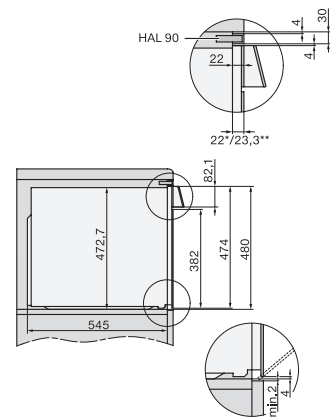

H 7890 BP

90 cm bred ovn

i perfekt kombinerbart design med stegetermometer og BrillantLight.

EAN: 4002516229599 / Materiale nummer: 11130430 /
Gammelt materiale nummer: 22789045NER

Produkt højde i mm	478
Produkt dybde i mm	568
Vægt i kg	74,0
Samlet tilslutningsværdi i kW	5,60
Spænding i V	220-240
Frekvens i Hz	50
Sikring i A	16
Faseantal	3
Tilslutningsledningens længde i m	1,75
Udskift pæren	Service

H 7890 BP
 90 cm bred ovn
 i perfekt kombinerbart design med stegetermometer og BrillantLight.

built-in H7000 90, installation drawing

built-in H7000 90 build-under, installation drawing

installation H7000 90, installation drawing

H7890BP, installation drawings

side view H7000 90, installation drawing

side view H7000 90 build-under, installation drawings