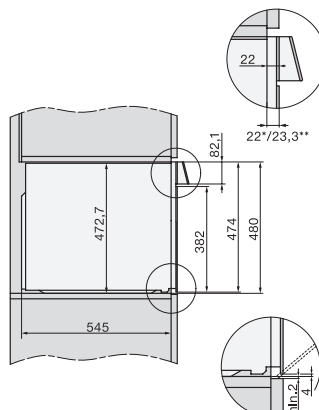

H 7890 BP

90 cm bred ovn

i perfekt kombinerbart design med stegetermometer og BrillantLight.

EAN: 4002516229599 / Materiale nummer: 11130430 /

Gammelt materiale nummer: 22789045NER

Nichedybde i mm	550
Produktbredde i mm	895
Produktthøjde i mm	478
Produktdybde i mm	568
Vægt i kg	74,0
Samlet tilslutningsværdi i kW	5,60
Spænding i V	220-240
Frekvens i Hz	50
Sikring i A	16
Faseantal	3
Tilslutningsledningens længde i m	1,75
Udskift pæren	Service
Medfølgende tilbehør	
Brædepande med PerfectClean	2
Bage- og stegerist, PyroFit	2
FlexiClip-udtræk, PyroFit	1
Trådløst stegetermometer	1
Udtagelige ribber med PyroFit	1
Grill- og brædepande med PerfectClean	1
Afkalkningstabs	2
Tilgængelige displaysprog	
Tilgængelige displaysprog via MultiLanguage	bahasa malaysia, dansk, deutsch, english, español, français, hrvatski, italiano, magyar, nederlandsk, norsk, polski, portugûes, русский, română, slovenčina, slovensčina, srpski, suomi, svenska, türkçe, українська, čeština, ελληνικά,

H 7890 BP
 90 cm bred ovn
 i perfekt kombinerbart design med stegetermometer og BrillantLight.

built-in H7000 90, installation drawing

built-in H7000 90 build-under, installation drawing

installation H7000 90, installation drawing

H7890BP, installation drawings

side view H7000 90, installation drawing

side view H7000 90 build-under, installation drawings