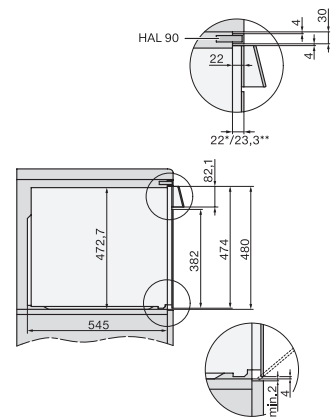

H 7890 BP

90 cm bred ovn

i perfekt kombinerbart design med stegetermometer og BrillantLight.

EAN: 4002516229599 / Materiale nummer: 11130430 /

Gammelt materiale nummer: 22789045NER

Nichedybde i mm	550
Produktbredde i mm	895
Produktthøjde i mm	478
Produktdybde i mm	568
Vægt i kg	74,0
Samlet tilslutningsværdi i kW	5,60
Spænding i V	220-240
Frekvens i Hz	50
Sikring i A	16
Faseantal	3
Tilslutningsledningens længde i m	1,75
Udskift pæren	Service
Medfølgende tilbehør	
Brædepande med PerfectClean	2
Bage- og stegerist, PyroFit	2
FlexiClip-udtræk, PyroFit	1
Trådløst stegetermometer	1
Udtagelige ribber med PyroFit	1
Grill- og brædepande med PerfectClean	1
Afkalkningstabs	2
Tilgængelige displaysprog	
Tilgængelige displaysprog via MultiLanguage	bahasa malaysia, dansk, deutsch, english, español, français, hrvatski, italiano, magyar, nederlandsk, norsk, polski, portugûes, русский, română, slovenčina, slovensčina, srpski, suomi, svenska, türkçe, українська, čeština, ελληνικά,

H 7890 BP
 90 cm bred ovn
 i perfekt kombinerbart design med stegetermometer og BrillantLight.

built-in H7000 90, installation drawing

built-in H7000 90 build-under, installation drawing

installation H7000 90, installation drawing

H7890BP, installation drawings

side view H7000 90, installation drawing

side view H7000 90 build-under, installation drawings