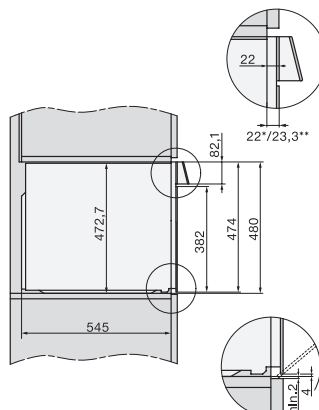

H 7890 BP

90 cm bred ovn

i perfekt kombinerbart design med stegetermometer og BrillantLight.

EAN: 4002516229599 / Materiale nummer: 11130430 /
Gammelt materiale nummer: 22789045NER

Produkt højde i mm	478
Produkt dybde i mm	568
Vægt i kg	74,0
Samlet tilslutningsværdi i kW	5,60
Spænding i V	220-240
Frekvens i Hz	50
Sikring i A	16
Faseantal	3
Tilslutningsledningens længde i m	1,75
Udskift pæren	Service

H 7890 BP
 90 cm bred ovn
 i perfekt kombinerbart design med stegetermometer og BrillantLight.

built-in H7000 90, installation drawing

built-in H7000 90 build-under, installation drawing

installation H7000 90, installation drawing

H7890BP, installation drawings

side view H7000 90, installation drawing

side view H7000 90 build-under, installation drawings