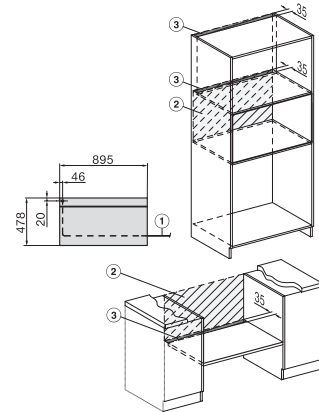

H 7890 BP

90 cm bred ovn

i perfekt kombinerbart design med stegetermometer og BrillantLight.

EAN: 4002516229599 / Materiale nummer: 11130430 /

Gammelt materiale nummer: 22789045NER

Nichedybde i mm	550
Produktbredde i mm	895
Produktthøjde i mm	478
Produktdybde i mm	568
Vægt i kg	74,0
Samlet tilslutningsværdi i kW	5,60
Spænding i V	220-240
Frekvens i Hz	50
Sikring i A	16
Faseantal	3
Tilslutningsledningens længde i m	1,75
Udskift pæren	Service
Medfølgende tilbehør	
Brædepande med PerfectClean	2
Bage- og stegerist, PyroFit	2
FlexiClip-udtræk, PyroFit	1
Trådløst stegetermometer	1
Udtagelige ribber med PyroFit	1
Grill- og brædepande med PerfectClean	1
Afkalkningstabs	2
Tilgængelige displaysprog	
Tilgængelige displaysprog via MultiLanguage	bahasa malaysia, dansk, deutsch, english, español, français, hrvatski, italiano, magyar, nederlandsk, norsk, polski, portugûes, русский, română, slovenčina, slovensčina, srpski, suomi, svenska, türkçe, українська, čeština, ελληνικά,

H 7890 BP
 90 cm bred ovn
 i perfekt kombinerbart design med stegetermometer og BrillantLight.

built-in H7000 90, installation drawing

built-in H7000 90 build-under, installation drawing

installation H7000 90, installation drawing

H7890BP, installation drawings

side view H7000 90, installation drawing

side view H7000 90 build-under, installation drawings