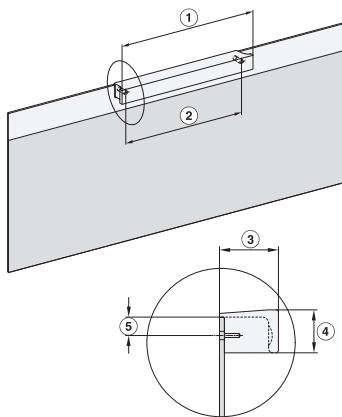

H 7890 BP

90 cm bred ovn

i perfekt kombinerbart design med stegetermometer og BrillantLight.

EAN: 4002516229599 / Materiale nummer: 11130430 /

Gammelt materiale nummer: 22789045NER

Nichedybde i mm	550
Produktbredde i mm	895
Produktthøjde i mm	478
Produktdybde i mm	568
Vægt i kg	74,0
Samlet tilslutningsværdi i kW	5,60
Spænding i V	220-240
Frekvens i Hz	50
Sikring i A	16
Faseantal	3
Tilslutningsledningens længde i m	1,75
Udskift pæren	Service
Medfølgende tilbehør	
Brædepande med PerfectClean	2
Bage- og stegerist, PyroFit	2
FlexiClip-udtræk, PyroFit	1
Trådløst stegetermometer	1
Udtagelige ribber med PyroFit	1
Grill- og brædepande med PerfectClean	1
Afkalkningstabs	2
Tilgængelige displaysprog	
Tilgængelige displaysprog via MultiLanguage	bahasa malaysia, dansk, deutsch, english, español, français, hrvatski, italiano, magyar, nederlandsk, norsk, polski, portugûes, русский, română, slovenčina, slovensčina, srpski, suomi, svenska, türkçe, українська, čeština, ελληνικά,

H 7890 BP
 90 cm bred ovn
 i perfekt kombinerbart design med stegetermometer og BrillantLight.

built-in H7000 90, installation drawing

built-in H7000 90 build-under, installation drawing

installation H7000 90, installation drawing

H7890BP, installation drawings

side view H7000 90, installation drawing

side view H7000 90 build-under, installation drawings