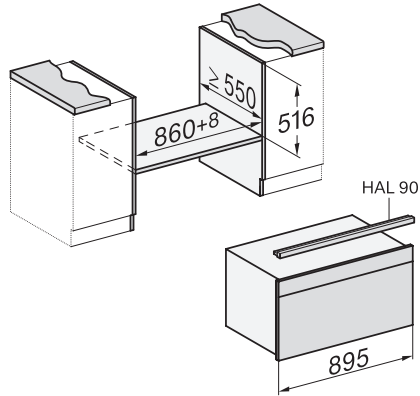

H 7890 BP

90 cm bred ovn

i perfekt kombinerbart design med stegetermometer og BrillantLight.

EAN: 4002516229599 / Materiale nummer: 11130430 /
Gammelt materiale nummer: 22789045NER

Produkt højde i mm	478
Produkt dybde i mm	568
Vægt i kg	74,0
Samlet tilslutningsværdi i kW	5,60
Spænding i V	220-240
Frekvens i Hz	50
Sikring i A	16
Faseantal	3
Tilslutningsledningens længde i m	1,75
Udskift pæren	Service

H 7890 BP
 90 cm bred ovn
 i perfekt kombinerbart design med stegetermometer og BrillantLight.

built-in H7000 90, installation drawing

built-in H7000 90 build-under, installation drawing

installation H7000 90, installation drawing