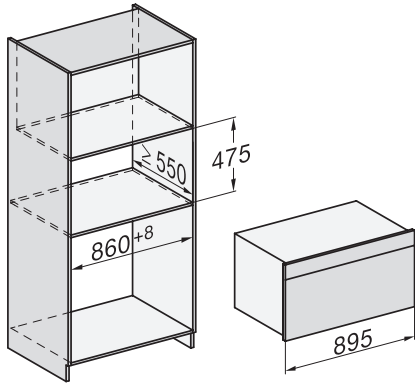

H 7890 BP
90 cm bred ovn
i perfekt kombinerbart design med stegetermometer og BrillantLight.

built-in H7000 90, installation drawing