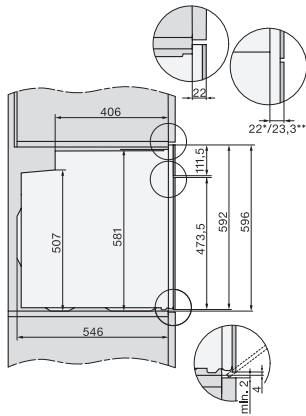

H 7264 BP

Ovn

i kombinerbart design med tekstdisplay, tilslutning til netværk og pyrolyse.

installation H7000 XL, installation drawing

side view H7000 XL, installation drawings

built-in H7000 XL, installation drawing