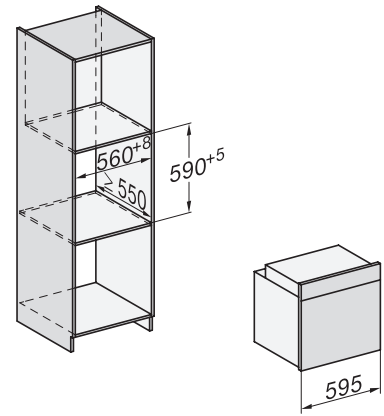

H 7264 BP

Ovn

i kombinerbart design med tekstdisplay, tilslutning til netværk og pyrolyse.

installation H7000 XL, installation drawing

side view H7000 XL, installation drawings

built-in H7000 XL, installation drawing