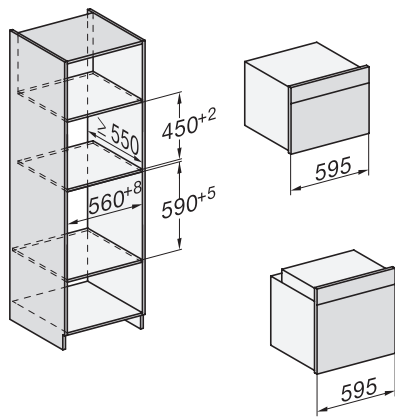

H226x-1B/BP/E/EP/IP, H2760B/BP, H28x0B/BP, H7x40BM/BMX, H7x6xB/BP/BPX, installation drawings