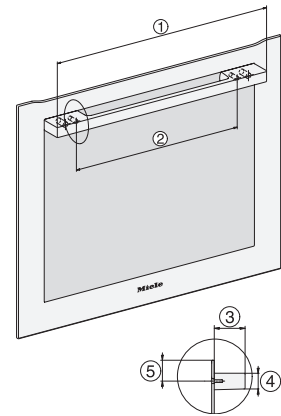

DG2740, DG7140, DGM7340, H2760B/BP, H7140BM, H7x64B/BP, H7x60B/BP installation drawings