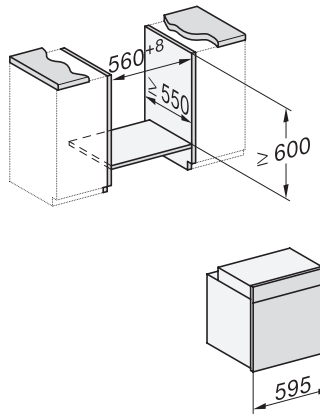

H 7164 BP

Ovn

i attraktivt design i rustfrit stål med tilslutning til netværk og pyrolyse.

installation H7000 XL, installation drawing

side view H7000 XL, installation drawings

built-in H7000 XL, installation drawing