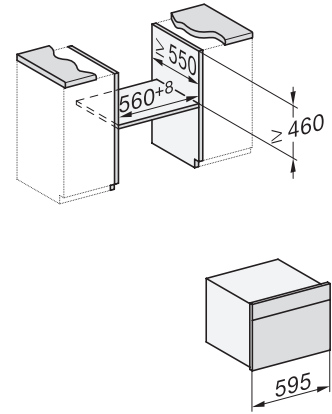

H 7840 BMX

Grebsfri kompaktovn med mikrobølger

i perfekt kombinerbart design med automatikprogrammer og stegetermometer.

side view H7000 BM, installation drawings

built-in H7000 BM, installation drawing

built-in H7000 BM build-under, installation drawings