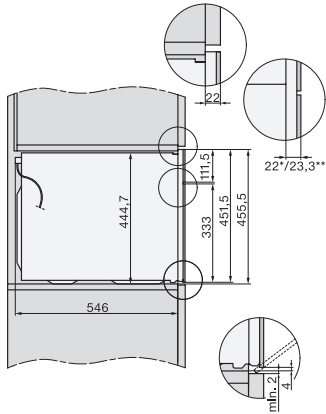

H 7840 BM

Kompaktovn med mikrobølger

i perfekt kombinerbart design med automatikprogrammer og stegetermometer.

side view H7000 BM, installation drawings