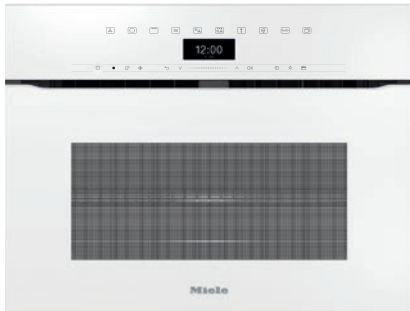

H 7440 BMX

Grebsfri kompaktovn med mikrobølger

i perfekt kombinerbart design med automatikprogrammer og kombi-funktioner.

EAN: 4002516173335 / Materiale nummer: 11129920 /
Gammelt materiale nummer: 22744056NER

Tilgængelige displaysprog

Tilgængelige displaysprog via MultiLanguage

bahasa malaysia, dansk,
deutsch, english, español,
français, hrvatski, italiano,
magyar, nederlands,
norsk, polski, portugês,
русский, română,
slovenčina, slovenščina,
srpski, suomi, svenska,
türkçe, українська, čeština,
ελληνικά,