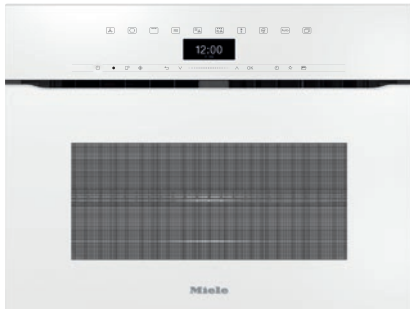

## H 7440 BMX

Grebsfri kompaktovn med mikrobølger

i perfekt kombinerbart design med automatikprogrammer og kombi-funktioner.

- Stort display med sensorbetjening – DirectSensor
- Nem rengøring – ovnrum med PerfectClean og linnedstruktur
- Hurtigere og mere ensartede resultater – Quick & Gentle
- Produkt med wi-fi – Miele@home
- Nå i mål med ét tryk på en knap – Quick-MW og Popcorn

EAN: 4002516173335 / Materiale nummer: 11129920 /  
Gammelt materiale nummer: 22744056NER

<b>Konstruktion og design</b>	
Indbygningsovn med mikrobølger	•
Farve	Brillanthvid
ArtLine	•
Uden håndtag	•
<b>Fordele</b>	
Quick & Gentle	•
Hurtig opvarmning	•
Forvarmning	•
Varmholdning	•
<b>Opvarmningsformer</b>	
Optøning	•
Automatikprogrammer	•
Landespecifikke automatikprogrammer	•
Stegeautomatik	•
Eco-varmluft	•
Grill	•
Varmluft plus	•
Mikrobølger	•
Mikrobølgeovn med stegeautomatik	•
Mikrobølgeovn med grill	•
Mikrobølgeovn med varmluft plus	•
Mikrobølgeovn med grill med recirkulation	•
Grill med recirkulation	•
Specielle anvendelser	•
<b>Betjeningskomfort</b>	
Miele@home	•
Display	DirectSensor
SoftOpen	•
Touch2Open	•
3 in 1	Ovn, Mikrobølgeovn, Ovn + mikrobølgeovn
MultiLingua	•
Popcornfunktion	•
Visning af klokkeslæt	•
Ursynkronisering	•
Visning af dato	•
Minutur	•
Programmering af starttidspunkt for tilberedning	•
Programmering af sluttidspunkt for tilberedning	•
Programmering af tilberedningstid	•
Visning af faktisk temperatur	•
Indstillet temperatur	•
Signaltone ved opnåelse af den indstillede tempera	•
Temperaturforslag	•
Forslag mikrobølgeeffekt	•
Quick-mikrobølge	•
Egne programmer	•
Individuelle indstillinger	•