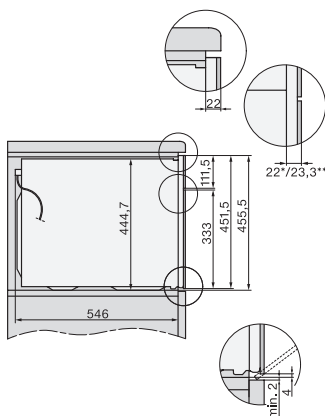

Ovnrum i rustfrit stål med linjestruktur
Nedklappeligt grillvarmelegeme
CleanGlass-dør

•
•
•

Sikkerhed

Kølesystem til kølig front
Sikkerhedsafbryder
Sikkerhed mod uønsket betjening

•
•
•

Tekniske data

Ovnkapacitet i l	43
Antal hylder	3
Antal ribber ovnrum 1	3
Antal ribber ovnrum 2	3
Ovnrumsbelysning	1 LED-spot
Temperaturer i °C	30-250
Temperaturer min. i °C	30
Temperaturer maks. i °C	250
Elektronisk styret mikrobølgeeffekt	•
Mikrobølgeeffekt i W	
Nichebredde min. i mm	560
Nichebredde maks. i mm	568
Nichehøjde min. i mm	450
Nichehøjde maks. i mm	452
Nichedybde i mm	550
Produktbredde i mm	595
Produkt højde i mm	456
Produkt dybde i mm	568
Vægt i kg	36,0
Samlet tilslutningsværdi i kW	2,70
Spænding i V	220-240
Frekvens i Hz	50
Sikring i A	16
Faseantal	1
Tilslutningsledning med netstik	•
Tilslutningsledningens længde i m	2,00
Udskift pæren	Service

installation H7000 BM, installation drawing

H7000 handle, glass, installation drawings

H226x-1B/BP/E/EP/IP, H2760B/BP, H28x0B/BP, H7x40BM/BMX, H7x6xB/BP/BPX, installation drawings

side view H7000 BM build-under, installation drawings

H2xxx-1 B/BP/E/IP, H7xxx B/BP/BM/BMX, installation drawings

H2xxx-1 B/BP/E/IP, H7xxx B/BP/BM/BMX, installation drawings