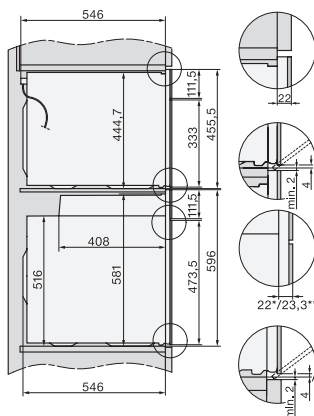

Ovnrum i rustfrit stål med linjestruktur
Nedklappeligt grillvarmelegeme
CleanGlass-dør

•
•
•

Sikkerhed

Kølesystem til kølig front
Sikkerhedsafbryder
Sikkerhed mod uønsket betjening

•
•
•

Tekniske data

Ovnkapacitet i l	43
Antal hylder	3
Antal ribber ovnrum 1	3
Antal ribber ovnrum 2	3
Ovnrumsbelysning	1 LED-spot
Temperaturer i °C	30-250
Temperaturer min. i °C	30
Temperaturer maks. i °C	250
Elektronisk styret mikrobølgeeffekt	•
Mikrobølgeeffekt i W	
Nichebredde min. i mm	560
Nichebredde maks. i mm	568
Nichehøjde min. i mm	450
Nichehøjde maks. i mm	452
Nichedybde i mm	550
Produktbredde i mm	595
Produkt højde i mm	456
Produkt dybde i mm	568
Vægt i kg	36,0
Samlet tilslutningsværdi i kW	2,70
Spænding i V	220-240
Frekvens i Hz	50
Sikring i A	16
Faseantal	1
Tilslutningsledning med netstik	•
Tilslutningsledningens længde i m	2,00
Udskift pæren	Service

installation H7000 BM, installation drawing

H7000 handle, glass, installation drawings

H226x-1B/BP/E/EP/IP, H2760B/BP, H28x0B/BP, H7x40BM/BMX, H7x6xB/BP/BPX, installation drawings

side view H7000 BM build-under, installation drawings

H2xxx-1 B/BP/E/IP, H7xxx B/BP/BM/BMX, installation drawings

H2xxx-1 B/BP/E/IP, H7xxx B/BP/BM/BMX, installation drawings