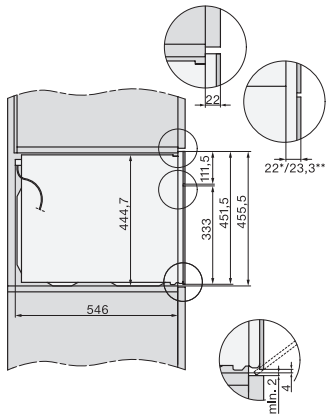

H 7240 BM

Kompaktovn med mikrobølger

i perfekt kombinerbart design med automatikprogrammer og kombi-funktioner.

side view H7000 BM, installation drawings