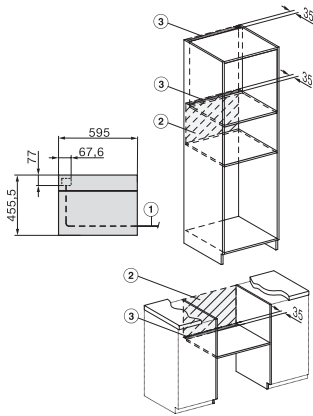

Ovnrum i rustfrit stål med linjestruktur
Nedklappeligt grillvarmelegeme
CleanGlass-dør

•
•
•

Sikkerhed

Kølesystem til kølig front
Sikkerhedsafbryder
Sikkerhed mod uønsket betjening

•
•
•

Tekniske data

Ovnkapacitet i l	43
Antal hylder	3
Antal ribber ovnrum 1	3
Antal ribber ovnrum 2	3
Ovnrumsbelysning	1 LED-spot
Temperaturer i °C	30-250
Temperaturer min. i °C	30
Temperaturer maks. i °C	250
Elektronisk styret mikrobølgeeffekt	•
Mikrobølgeeffekt i W	
Nichebredde min. i mm	560
Nichebredde maks. i mm	568
Nichehøjde min. i mm	450
Nichehøjde maks. i mm	452
Nichedybde i mm	550
Produktbredde i mm	595
Produkt højde i mm	456
Produkt dybde i mm	568
Vægt i kg	36,0
Samlet tilslutningsværdi i kW	2,70
Spænding i V	220-240
Frekvens i Hz	50
Sikring i A	16
Faseantal	1
Tilslutningsledning med netstik	•
Tilslutningsledningens længde i m	2,00
Udskift pæren	Service

installation H7000 BM, installation drawing

H7000 handle, glass, installation drawings

H226x-1B/BP/E/EP/IP, H2760B/BP, H28x0B/BP, H7x40BM/BMX, H7x6xB/BP/BPX, installation drawings

side view H7000 BM build-under, installation drawings