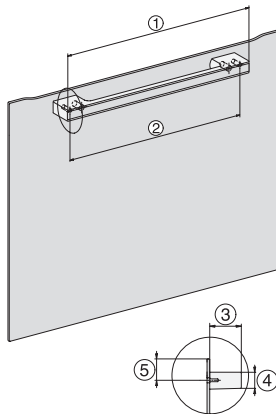

Ovnrum i rustfrit stål med linjestruktur
Nedklappeligt grillvarmelegeme
CleanGlass-dør

•
•
•

Sikkerhed

Kølesystem til kølig front
Sikkerhedsafbryder
Sikkerhed mod uønsket betjening

•
•
•

Tekniske data

Ovnkapacitet i l	43
Antal hylder	3
Antal ribber ovnrum 1	3
Antal ribber ovnrum 2	3
Ovnrumsbelysning	1 LED-spot
Temperaturer i °C	30-250
Temperaturer min. i °C	30
Temperaturer maks. i °C	250
Elektronisk styret mikrobølgeeffekt	•
Mikrobølgeeffekt i W	
Nichebredde min. i mm	560
Nichebredde maks. i mm	568
Nichehøjde min. i mm	450
Nichehøjde maks. i mm	452
Nichedybde i mm	550
Produktbredde i mm	595
Produkt højde i mm	456
Produkt dybde i mm	568
Vægt i kg	36,0
Samlet tilslutningsværdi i kW	2,70
Spænding i V	220-240
Frekvens i Hz	50
Sikring i A	16
Faseantal	1
Tilslutningsledning med netstik	•
Tilslutningsledningens længde i m	2,00
Udskift pæren	Service

installation H7000 BM, installation drawing

H7000 handle, glass, installation drawings

H226x-1B/BP/E/EP/IP, H2760B/BP, H28x0B/BP, H7x40BM/BMX, H7x6xB/BP/BPX, installation drawings

side view H7000 BM build-under, installation drawings