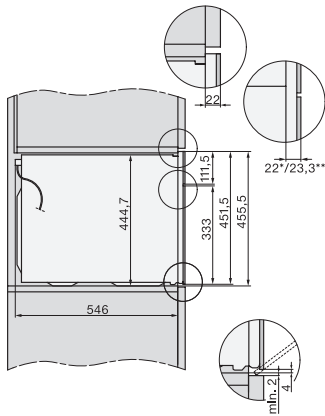

H 7240 BM

Kompaktovn med mikrobølger

i perfekt kombinerbart design med automatikprogrammer og kombi-funktioner.

side view H7000 BM, installation drawings