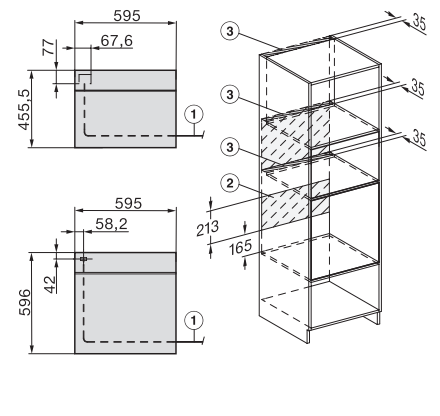

Ovnrum i rustfrit stål med linjestruktur
Nedklappeligt grillvarmelegeme
CleanGlass-dør

•
•
•

Sikkerhed

Kølesystem til kølig front
Sikkerhedsafbryder
Sikkerhed mod uønsket betjening

•
•
•

Tekniske data

Ovnkapacitet i l	43
Antal hylder	3
Antal ribber ovnrum 1	3
Antal ribber ovnrum 2	3
Ovnrumsbelysning	1 LED-spot
Temperaturer i °C	30-250
Temperaturer min. i °C	30
Temperaturer maks. i °C	250
Elektronisk styret mikrobølgeeffekt	•
Mikrobølgeeffekt i W	
Nichebredde min. i mm	560
Nichebredde maks. i mm	568
Nichehøjde min. i mm	450
Nichehøjde maks. i mm	452
Nichedybde i mm	550
Produktbredde i mm	595
Produkt højde i mm	456
Produkt dybde i mm	568
Vægt i kg	36,0
Samlet tilslutningsværdi i kW	2,70
Spænding i V	220-240
Frekvens i Hz	50
Sikring i A	16
Faseantal	1
Tilslutningsledning med netstik	•
Tilslutningsledningens længde i m	2,00
Udskift pæren	Service

installation H7000 BM, installation drawing

H7000 handle, glass, installation drawings

H226x-1B/BP/E/EP/IP, H2760B/BP, H28x0B/BP, H7x40BM/BMX, H7x6xB/BP/BPX, installation drawings

side view H7000 BM build-under, installation drawings

H2xxx-1 B/BP/E/IP, H7xxx B/BP/BM/BMX, installation drawings

H2xxx-1 B/BP/E/IP, H7xxx B/BP/BM/BMX, installation drawings