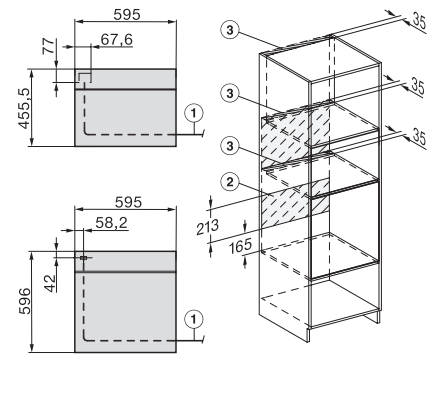

Ovnrum i rustfrit stål med linjestruktur
Nedklappeligt grillvarmelegeme
CleanGlass-dør

•
•
•

Sikkerhed

Kølesystem til kølig front
Sikkerhedsafbryder
Sikkerhed mod uønsket betjening

•
•
•

Tekniske data

Ovnkapacitet i l	43
Antal hylder	3
Antal ribber ovnrums 1	3
Antal ribber ovnrums 2	3
Ovnrumsbelysning	1 LED-spot
Temperaturer i °C	30-250
Temperaturer min. i °C	30
Temperaturer maks. i °C	250
Elektronisk styret mikrobølgeeffekt	•
Mikrobølgeeffekt i W	
Nichebredde min. i mm	560
Nichebredde maks. i mm	568
Nichehøjde min. i mm	450
Nichehøjde maks. i mm	452
Nichedybde i mm	550
Produktbredde i mm	595
Produkt højde i mm	456
Produkt dybde i mm	568
Vægt i kg	36,0
Samlet tilslutningsværdi i kW	2,70
Spænding i V	220-240
Frekvens i Hz	50
Sikring i A	16
Faseantal	1
Tilslutningsledning med netstik	•
Tilslutningsledningens længde i m	2,00
Udskift pæren	Service

installation H7000 BM, installation drawing

H7000 handle, glass, installation drawings

Installation H7000 BM XL, installation drawings

side view H7000 BM build-under, installation drawings

side view Kombi BM XL, installation drawings