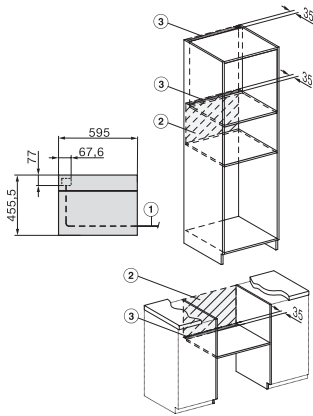

Ovnrum i rustfrit stål med linjestruktur
Nedklappeligt grillvarmelegeme
CleanGlass-dør

•
•
•

Sikkerhed

Kølesystem til kølig front
Sikkerhedsafbryder
Sikkerhed mod uønsket betjening

•
•
•

Tekniske data

Ovnkapacitet i l	43
Antal hylder	3
Antal ribber ovnrums 1	3
Antal ribber ovnrums 2	3
Ovnrumsbelysning	1 LED-spot
Temperaturer i °C	30-250
Temperaturer min. i °C	30
Temperaturer maks. i °C	250
Elektronisk styret mikrobølgeeffekt	•
Mikrobølgeeffekt i W	
Nichebredde min. i mm	560
Nichebredde maks. i mm	568
Nichehøjde min. i mm	450
Nichehøjde maks. i mm	452
Nichedybde i mm	550
Produktbredde i mm	595
Produkt højde i mm	456
Produkt dybde i mm	568
Vægt i kg	36,0
Samlet tilslutningsværdi i kW	2,70
Spænding i V	220-240
Frekvens i Hz	50
Sikring i A	16
Faseantal	1
Tilslutningsledning med netstik	•
Tilslutningsledningens længde i m	2,00
Udskift pæren	Service

installation H7000 BM, installation drawing

H7000 handle, glass, installation drawings

Installation H7000 BM XL, installation drawings

side view H7000 BM build-under, installation drawings

side view Kombi BM XL, installation drawings