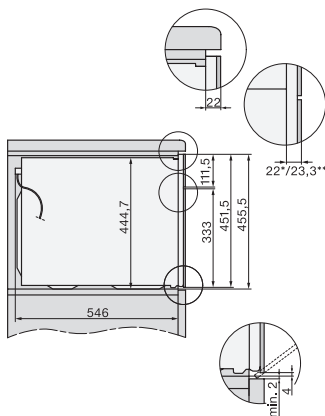

Ovnrum i rustfrit stål med linjestruktur
Nedklappeligt grillvarmelegeme
CleanGlass-dør

•
•
•

Sikkerhed

Kølesystem til kølig front
Sikkerhedsafbryder
Sikkerhed mod uønsket betjening

•
•
•

Tekniske data

Ovnkapacitet i l	43
Antal hylder	3
Antal ribber ovnrums 1	3
Antal ribber ovnrums 2	3
Ovnrumsbelysning	1 LED-spot
Temperaturer i °C	30-250
Temperaturer min. i °C	30
Temperaturer maks. i °C	250
Elektronisk styret mikrobølgeeffekt	•
Mikrobølgeeffekt i W	
Nichebredde min. i mm	560
Nichebredde maks. i mm	568
Nichehøjde min. i mm	450
Nichehøjde maks. i mm	452
Nichedybde i mm	550
Produktbredde i mm	595
Produkt højde i mm	456
Produkt dybde i mm	568
Vægt i kg	36,0
Samlet tilslutningsværdi i kW	2,70
Spænding i V	220-240
Frekvens i Hz	50
Sikring i A	16
Faseantal	1
Tilslutningsledning med netstik	•
Tilslutningsledningens længde i m	2,00
Udskift pæren	Service

installation H7000 BM, installation drawing

H7000 handle, glass, installation drawings

Installation H7000 BM XL, installation drawings

side view H7000 BM build-under, installation drawings

side view Kombi BM XL, installation drawings