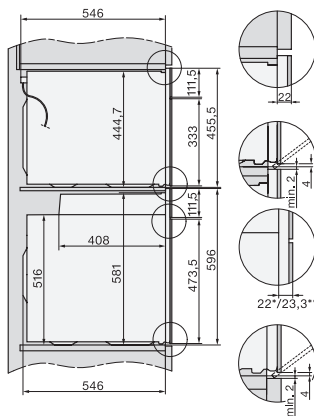

Ovnrum i rustfrit stål med linjestruktur
Nedklappeligt grillvarmelegeme
CleanGlass-dør

•
•
•

Sikkerhed

Kølesystem til kølig front
Sikkerhedsafbryder
Sikkerhed mod uønsket betjening

•
•
•

Tekniske data

Ovnkapacitet i l	43
Antal hylder	3
Antal ribber ovnrums 1	3
Antal ribber ovnrums 2	3
Ovnrumsbelysning	1 LED-spot
Temperaturer i °C	30-250
Temperaturer min. i °C	30
Temperaturer maks. i °C	250
Elektronisk styret mikrobølgeeffekt	•
Mikrobølgeeffekt i W	
Nichebredde min. i mm	560
Nichebredde maks. i mm	568
Nichehøjde min. i mm	450
Nichehøjde maks. i mm	452
Nichedybde i mm	550
Produktbredde i mm	595
Produkt højde i mm	456
Produkt dybde i mm	568
Vægt i kg	36,0
Samlet tilslutningsværdi i kW	2,70
Spænding i V	220-240
Frekvens i Hz	50
Sikring i A	16
Faseantal	1
Tilslutningsledning med netstik	•
Tilslutningsledningens længde i m	2,00
Udskift pæren	Service

installation H7000 BM, installation drawing

H7000 handle, glass, installation drawings

Installation H7000 BM XL, installation drawings

side view H7000 BM build-under, installation drawings

side view Kombi BM XL, installation drawings