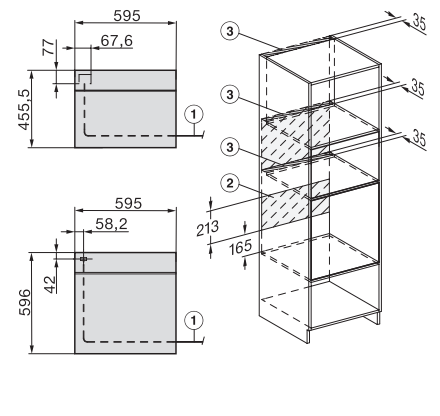

### Tekniske data

Ovnkapacitet i l	43
Antal hylder	3
Antal ribber ovnrúm 1	3
Antal ribber ovnrúm 2	3
Ovnrumsbelysning	1 LED-spot
Temperaturer i °C	30-250
Temperaturer min. i °C	30
Temperaturer maks. i °C	250
Elektronisk styret mikrobølgeeffekt	•
Mikrobølgeeffekt i W	
Nichebredde min. i mm	560
Nichebredde maks. i mm	568
Nichehøjde min. i mm	450
Nichehøjde maks. i mm	452
Nichedybde i mm	550
Produktbredde i mm	595
Produkt højde i mm	456
Produkt dybde i mm	568
Vægt i kg	36,0
Samlet tilslutningsværdi i kW	2,70
Spænding i V	220-240
Frekvens i Hz	50
Sikring i A	16
Faseantal	1
Tilslutningsledning med netstik	•
Tilslutningsledningens længde i m	2,00
Udskift pæren	Service

installation H7000 BM, installation drawing

H7000 handle, glass, installation drawings

H226x-1B/BP/E/EP/IP, H2760B/BP, H28x0B/BP, H7x40BM/BMX, H7x6xB/BP/BPX, installation drawings

side view H7000 BM build-under, installation drawings

H2xxx-1 B/BP/E/IP, H7xxx B/BP/BM/BMX, installation drawings

H2xxx-1 B/BP/E/IP, H7xxx B/BP/BM/BMX, installation drawings