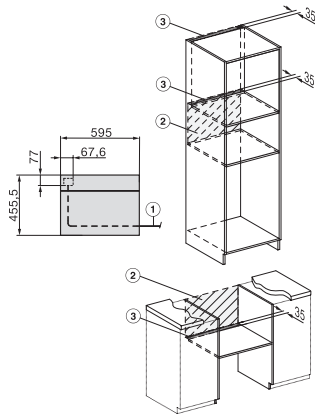

### Tekniske data

Ovnkapacitet i l	43
Antal hylder	3
Antal ribber ovnrúm 1	3
Antal ribber ovnrúm 2	3
Ovnrumsbelysning	1 LED-spot
Temperaturer i °C	30-250
Temperaturer min. i °C	30
Temperaturer maks. i °C	250
Elektronisk styret mikrobølgeeffekt	•
Mikrobølgeeffekt i W	
Nichebredde min. i mm	560
Nichebredde maks. i mm	568
Nichehøjde min. i mm	450
Nichehøjde maks. i mm	452
Nichedybde i mm	550
Produktbredde i mm	595
Produkt højde i mm	456
Produkt dybde i mm	568
Vægt i kg	36,0
Samlet tilslutningsværdi i kW	2,70
Spænding i V	220-240
Frekvens i Hz	50
Sikring i A	16
Faseantal	1
Tilslutningsledning med netstik	•
Tilslutningsledningens længde i m	2,00
Udskift pæren	Service

installation H7000 BM, installation drawing

H7000 handle, glass, installation drawings

H226x-1B/BP/E/EP/IP, H2760B/BP, H28x0B/BP, H7x40BM/BMX, H7x6xB/BP/BPX, installation drawings

side view H7000 BM build-under, installation drawings