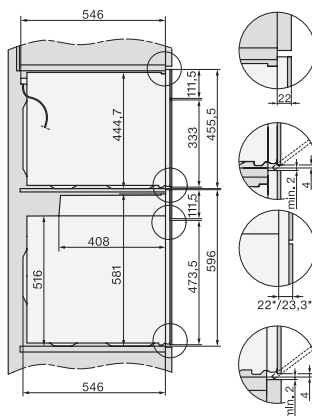

### Tekniske data

Ovnkapacitet i l	43
Antal hylder	3
Antal ribber ovnrúm 1	3
Antal ribber ovnrúm 2	3
Ovnrumsbelysning	1 LED-spot
Temperaturer i °C	30-250
Temperaturer min. i °C	30
Temperaturer maks. i °C	250
Elektronisk styret mikrobølgeeffekt	•
Mikrobølgeeffekt i W	
Nichebredde min. i mm	560
Nichebredde maks. i mm	568
Nichehøjde min. i mm	450
Nichehøjde maks. i mm	452
Nichedybde i mm	550
Produktbredde i mm	595
Produkt højde i mm	456
Produkt dybde i mm	568
Vægt i kg	36,0
Samlet tilslutningsværdi i kW	2,70
Spænding i V	220-240
Frekvens i Hz	50
Sikring i A	16
Faseantal	1
Tilslutningsledning med netstik	•
Tilslutningsledningens længde i m	2,00
Udskift pæren	Service

installation H7000 BM, installation drawing

H7000 handle, glass, installation drawings

H226x-1B/BP/E/EP/IP, H2760B/BP, H28x0B/BP, H7x40BM/BMX, H7x6xB/BP/BPX, installation drawings

side view H7000 BM build-under, installation drawings

H2xxx-1 B/BP/E/IP, H7xxx B/BP/BM/BMX, installation drawings

H2xxx-1 B/BP/E/IP, H7xxx B/BP/BM/BMX, installation drawings