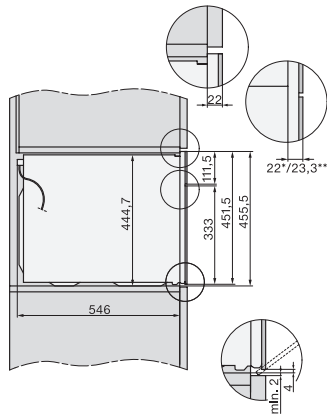

H 7240 BM

Kompaktovn med mikrobølger

i perfekt kombinerbart design med automatikprogrammer og kombi-funktioner.

side view H7000 BM, installation drawings