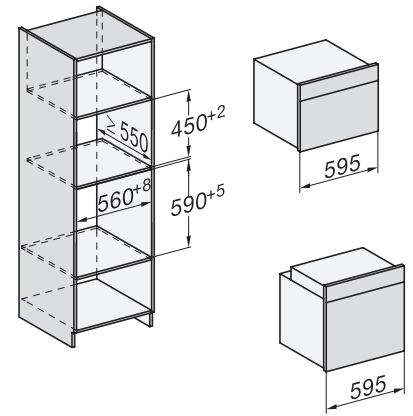

H226x-1B/BP/E/EP/IP, H2760B/BP, H28x0B/BP, H7x40BM/BMX, H7x6xB/BP/BPX, installation drawings