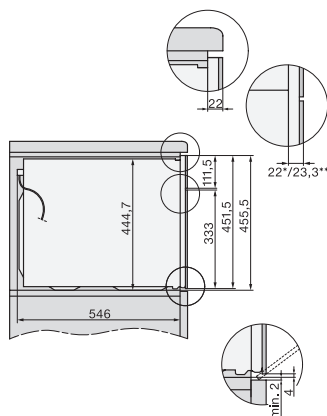

### Tekniske data

Ovnkapacitet i l	43
Antal hylder	3
Antal ribber ovnrúm 1	3
Antal ribber ovnrúm 2	3
Ovnrumsbelysning	1 LED-spot
Temperaturer i °C	30-250
Temperaturer min. i °C	30
Temperaturer maks. i °C	250
Elektronisk styret mikrobølgeeffekt	•
Mikrobølgeeffekt i W	
Nichebredde min. i mm	560
Nichebredde maks. i mm	568
Nichehøjde min. i mm	450
Nichehøjde maks. i mm	452
Nichedybde i mm	550
Produktbredde i mm	595
Produkt højde i mm	456
Produkt dybde i mm	568
Vægt i kg	36,0
Samlet tilslutningsværdi i kW	2,70
Spænding i V	220-240
Frekvens i Hz	50
Sikring i A	16
Faseantal	1
Tilslutningsledning med netstik	•
Tilslutningsledningens længde i m	2,00
Udskift pæren	Service

installation H7000 BM, installation drawing

H7000 handle, glass, installation drawings

H226x-1B/BP/E/EP/IP, H2760B/BP, H28x0B/BP, H7x40BM/BMX, H7x6xB/BP/BPX, installation drawings

side view H7000 BM build-under, installation drawings