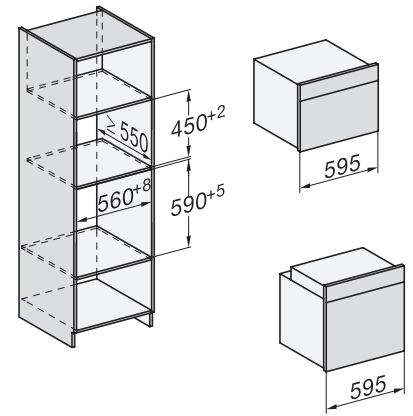

H226x-1B/BP/E/IP, H2760B/BP, H28x0B/BP, H7x40BM/BMX, H7x6xB/BP/BPX, installation drawings