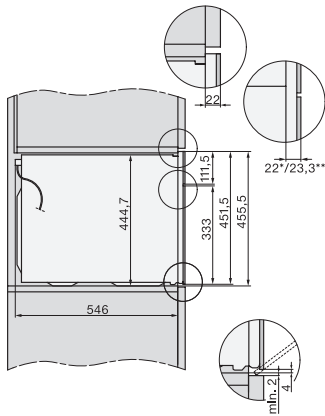

H 7140 BM

Kompaktovn med mikrobølger

i attraktivt design i rustfrit stål med automatikprogrammer og kombi-funktioner.

side view H7000 BM, installation drawings