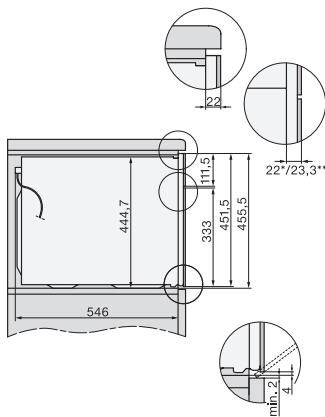

Plejekomfort	
Overflade i CleanSteel	•
Ovnrum i rustfrit stål med linjestruktur	•
Nedklappeligt grillvarmelegeme	•
CleanGlass-dør	•
Sikkerhed	
Kølesystem til kølig front	•
Sikkerhedsafbryder	•
Sikkerhed mod uønsket betjening	•
Tekniske data	
Ovnkapacitet i l	43
Antal hylder	3
Antal ribber ovnrum 1	3
Antal ribber ovnrum 2	3
Ovnrumsbelysning	1 LED-spot
Temperaturer i °C	30-250
Temperaturer min. i °C	30
Temperaturer maks. i °C	250
Elektronisk styret mikrobølgeeffekt	•
Mikrobølgeeffekt i W	
Nichebredde min. i mm	560
Nichebredde maks. i mm	568
Nichehøjde min. i mm	450
Nichehøjde maks. i mm	452
Nichedybde i mm	550
Produktbredde i mm	595
Produkthøjde i mm	456
Produktdybde i mm	569
Vægt i kg	36,0
Samlet tilslutningsværdi i kW	2,70
Spænding i V	220-240
Frekvens i Hz	50
Sikring i A	16
Faseantal	1
Tilslutningsledning med netstik	•
Tilslutningsledningens længde i m	2,00
Udskift pæren	Service
Medfølgende tilbehør	
Bage- og stegerist med PerfectClean	1
Glasbradepande	1
Tilgængelige displaysprog	
Tilgængelige displaysprog via MultiLanguage	bahasa malaysia, dansk, deutsch, english, español, français, hrvatski, italiano, magyar, nederlands, norsk, polski, portugês, русский, română, slovenčina, slovensčina, srpski, suomi, svenska, türkçe, українська, čeština, ελληνικά,

side view H7000 BM build-under, installation drawings

H2xxx-1 B/BP/E/IP, H7xxx B/BP/BM/BMX, installation drawings

H2xxx-1 B/BP/E/IP, H7xxx B/BP/BM/BMX, installation drawings