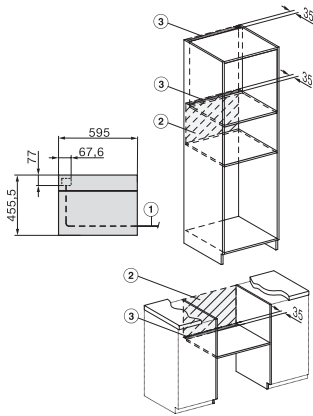

installation H7000 BM, installation drawing