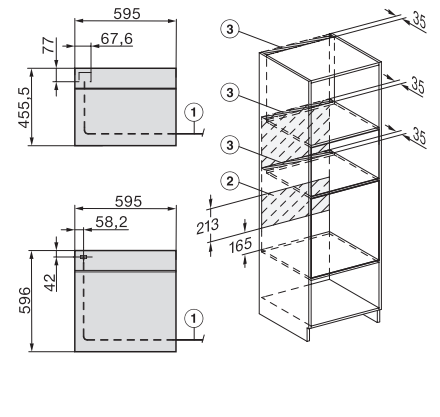

Plejekomfort	
Overflade i CleanSteel	•
Ovnrum i rustfrit stål med linjestruktur	•
Nedklappeligt grillvarmelegeme	•
CleanGlass-dør	•
Sikkerhed	
Kølesystem til kølig front	•
Sikkerhedsafbryder	•
Sikkerhed mod uønsket betjening	•
Tekniske data	
Ovnkapacitet i l	43
Antal hylder	3
Antal ribber ovnrum 1	3
Antal ribber ovnrum 2	3
Ovnrumsbelysning	1 LED-spot
Temperaturer i °C	30-250
Temperaturer min. i °C	30
Temperaturer maks. i °C	250
Elektronisk styret mikrobølgeeffekt	•
Mikrobølgeeffekt i W	
Nichebredde min. i mm	560
Nichebredde maks. i mm	568
Nichehøjde min. i mm	450
Nichehøjde maks. i mm	452
Nichedybde i mm	550
Produktbredde i mm	595
Produkthøjde i mm	456
Produktdybde i mm	569
Vægt i kg	36,0
Samlet tilslutningsværdi i kW	2,70
Spænding i V	220-240
Frekvens i Hz	50
Sikring i A	16
Faseantal	1
Tilslutningsledning med netstik	•
Tilslutningsledningens længde i m	2,00
Udskift pæren	Service
Medfølgende tilbehør	
Bage- og stegerist med PerfectClean	1
Glasbradepande	1
Tilgængelige displaysprog	
Tilgængelige displaysprog via MultiLanguage	bahasa malaysia, dansk, deutsch, english, español, français, hrvatski, italiano, magyar, nederlands, norsk, polski, portugês, русский, română, slovenčina, slovensčina, srpski, suomi, svenska, türkçe, українська, čeština, ελληνικά,

installation H7000 BM, installation drawing

DG2740, DG7140, DGM7340, H2760B/BP, H7140BM, H7x64B/BP, H7x60B/BP installation drawings

H226x-1B/BP/E/IP, H2760B/BP, H28x0B/BP, H7x40BM/BMX, H7x6xB/BP/BPX, installation drawings

side view H7000 BM build-under, installation drawings

H2xxx-1 B/BP/E/IP, H7xxx B/BP/BM/BMX, installation drawings

H2xxx-1 B/BP/E/IP, H7xxx B/BP/BM/BMX, installation drawings