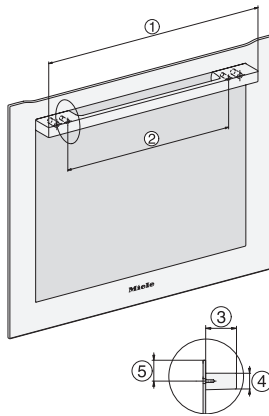

DG2740, DG7140, DGM7340, H2760B/BP, H7140BM, H7x64B/BP, H7x60B/BP installation drawings