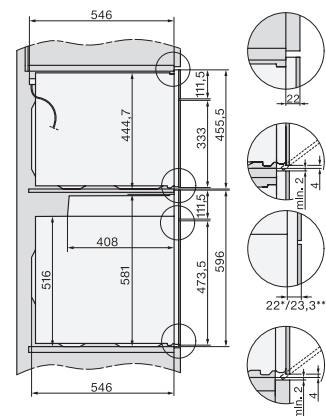

H 2860 BP

Ovn

med timer, XL-ovnrum og pyrolyse til en attraktiv pris.

EAN: 4002516171706 / Materiale nummer: 11129810 /
Gammelt materiale nummer: 22286045NER

Nichebredde min. i mm	560
Nichebredde maks. i mm	568
Nichehøjde min. i mm	590
Nichehøjde maks. i mm	595
Nichedybde i mm	550
Produktbredde i mm	595
Produkt højde i mm	596
Temperaturer i °C	30-280
Produktdybde i mm	569
Vægt i kg	47,0
Samlet tilslutningsværdi i kW	3,60
Spænding i V	220-240
Frekvens i Hz	50
Faseantal	1
Sikring i A	16
Tilslutningsledning med netstik	•
Tilslutningsledningens længde i m	1,50
Medfølgende tilbehør	
Bageplade med PerfectClean	1
Bradepande med PerfectClean	1
Bage- og stegerist	1
FlexiClip-udtræk	1
Udtagelige ribber	1

H226x-1B/BP/E/EP//IP, H2760B/BP, H28x0B/BP, H7x6xB/BP/BPX, installation drawings

H226x-1B/BP/E/EP//IP, H2x6xB/BP, H7x6xB/BP/BPX, installation drawings

DG2840, DG7x40, DGC7x4x, DG7x6x, DGC7x6x, DGD7635, DGM7x4x, DO7, H28B/BP, H7x4xB/BM/BP, H7x6xB/BP, installation drawing

H226x-1B/BP/E/EP//IP, H2760B/BP, H28x0B/BP, H7x40BM/BMX, H7x6xB/BP/BPX, installation drawings

H2760B/BP, H28x0B/BP, H7x6xB/BP/BPX, installation drawings

H2xxx-1 B/BP/E//IP, H7xxx B/BP/BM/BMX, installation drawings