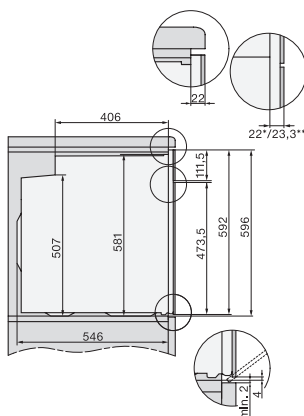

H 2860 BP

Ovn

med timer, XL-ovnrum og pyrolyse til en attraktiv pris.

EAN: 4002516171706 / Materiale nummer: 11129810 /
Gammelt materiale nummer: 22286045NER

Nichebredde min. i mm	560
Nichebredde maks. i mm	568
Nichehøjde min. i mm	590
Nichehøjde maks. i mm	595
Nichedybde i mm	550
Produktbredde i mm	595
Produkt højde i mm	596
Temperaturer i °C	30-280
Produktdybde i mm	569
Vægt i kg	47,0
Samlet tilslutningsværdi i kW	3,60
Spænding i V	220-240
Frekvens i Hz	50
Faseantal	1
Sikring i A	16
Tilslutningsledning med netstik	•
Tilslutningsledningens længde i m	1,50
Medfølgende tilbehør	
Bageplade med PerfectClean	1
Bradepande med PerfectClean	1
Bage- og stegerist	1
FlexiClip-udtræk	1
Udtagelige ribber	1

H226x-1B/BP/E/EP//IP, H2760B/BP, H28x0B/BP, H7x6xB/BP/BPX, installation drawings

H226x-1B/BP/E/EP//IP, H2x6xB/BP, H7x6xB/BP/BPX, installation drawings

DG2840, DG7x40, DGC7x4x, DG7x6x, DGC7x6x, DGD7635, DGM7x4x, DO7, H28B/BP, H7x4xB/BM/BP, H7x6xB/BP, installation drawing

H226x-1B/BP/E/EP//IP, H2760B/BP, H28x0B/BP, H7x40BM/BMX, H7x6xB/BP/BPX, installation drawings

H2760B/BP, H28x0B/BP, H7x6xB/BP/BPX, installation drawings

H2xxx-1 B/BP/E//IP, H7xxx B/BP/BM/BMX, installation drawings