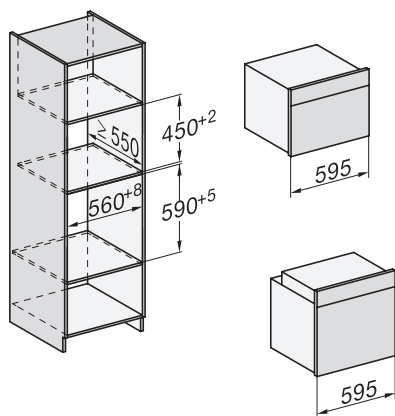

H226x-1B/BP/E/EP//IP, H2760B/BP, H28x0B/BP, H7x40BM/BMX, H7x6xB/BP/BPX, installation drawings