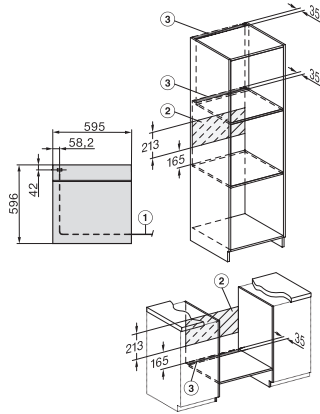

H 2860 BP

Ovn

med timer, XL-ovnrum og pyrolyse til en attraktiv pris.

H226x-1B/BP/E/EP//IP, H2760B/BP, H28x0B/BP, H7x6xB/BP/BPX installation drawings