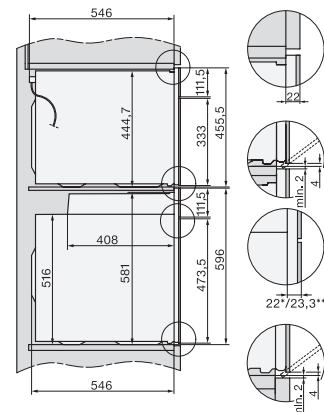

H2xxx-1 B/BP/E//IP, H7xxx B/BP/BM/BMX, installation drawings