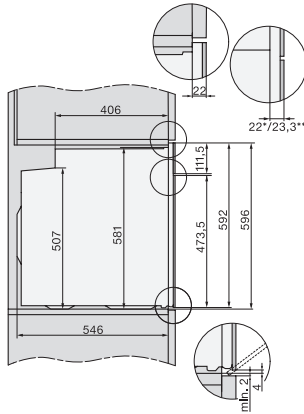

H2760B/BP, H28x0B/BP, H7x6xB/BP/BPX, DGC7351, DGC7151, installation drawings