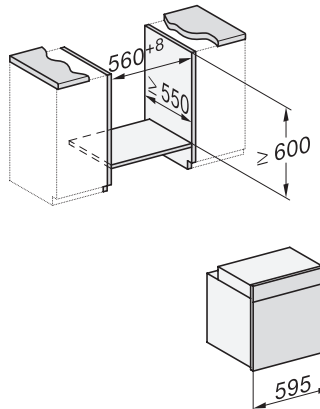

H 2860 BP

Ovn

med timer, XL-ovnrums og pyrolyse til en attraktiv pris.

EAN: 4002516171690 / Materiale nummer: 11129790 /
Gammelt materiale nummer: 22286025NER

Nichehøjde min. i mm	590
Nichehøjde maks. i mm	595
Nichedybde i mm	550
Produktbredde i mm	595
Produkt højde i mm	596
Temperaturer i °C	30-280
Produkt dybde i mm	568
Vægt i kg	47,0
Samlet tilslutningsværdi i kW	3,60
Spænding i V	220-240
Frekvens i Hz	50
Faseantal	1
Sikring i A	16
Tilslutningsledning med netstik	•
Tilslutningsledningens længde i m	1,50
Medfølgende tilbehør	
Bageplade med PerfectClean	1
Bradepande med PerfectClean	1
Bage- og stegerist	1
FlexiClip-udtræk	1
Udtagelige ribber	1

H226x-1B/BP/E/EP//IP, H2760B/BP, H28x0B/BP, H7x6xB/BP/BPX, installation drawings

H226x-1B/BP/E/EP//IP, H2x6xB/BP, H7x6xB/BP/BPX, installation drawings

H2x6x-1B/BP/E/EP//IP, H2850BP, H7x6xB/BP/BPX, H2x6xB, installation drawings