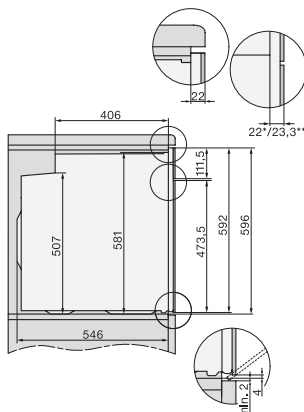

H 2860 BP

Ovn

med timer, XL-ovnrums og pyrolyse til en attraktiv pris.

EAN: 4002516171690 / Materiale nummer: 11129790 /
Gammelt materiale nummer: 22286025NER

Nichehøjde min. i mm	590
Nichehøjde maks. i mm	595
Nichedybde i mm	550
Produktbredde i mm	595
Produkt højde i mm	596
Temperaturer i °C	30-280
Produkt dybde i mm	568
Vægt i kg	47,0
Samlet tilslutningsværdi i kW	3,60
Spænding i V	220-240
Frekvens i Hz	50
Faseantal	1
Sikring i A	16
Tilslutningsledning med netstik	•
Tilslutningsledningens længde i m	1,50
Medfølgende tilbehør	
Bageplade med PerfectClean	1
Bradepande med PerfectClean	1
Bage- og stegerist	1
FlexiClip-udtræk	1
Udtagelige ribber	1

H226x-1B/BP/E/EP//IP, H2760B/BP, H28x0B/BP, H7x6xB/BP/BPX, installation drawings

H226x-1B/BP/E/EP//IP, H2x6xB/BP, H7x6xB/BP/BPX, installation drawings

H2x6x-1B/BP/E/EP//IP, H2850BP, H7x6xB/BP/BPX, H2x6xB, installation drawings

DG7x40, DGC7x4x, DGC7x6x, DG7635, DGM7x4x, DO7, H2860B/BP, H7240BM, H7x40BM, H7x4xB/BP, H7x6xB/BP, installation drawings

H226x-1B/BP/E/EP//IP, H2760B/BP, H28x0B/BP, H7x40BM/BMX, H7x6xB/BP/BPX, installation drawings