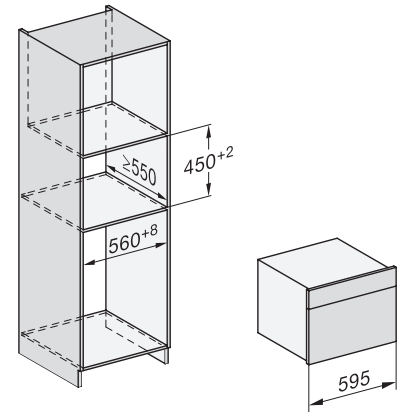

DG7xxx, DGM7xxx, installation drawings