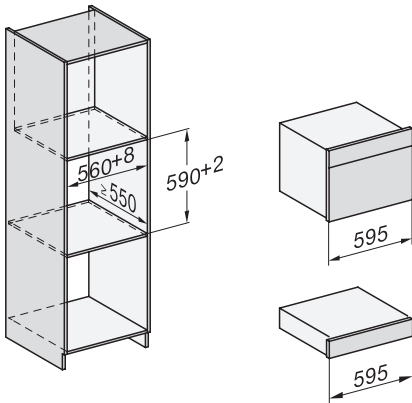

DG 7240

Dampovn til indbygning

til sund madlavning med automatikprogrammer og WiFiConn@ct.

H7000 handle, glass, installation drawings

Installation DG, DGM, DGC XL, ESW7x20 installation drawings

side view, DG, DGM, ESW7x20 installation drawings