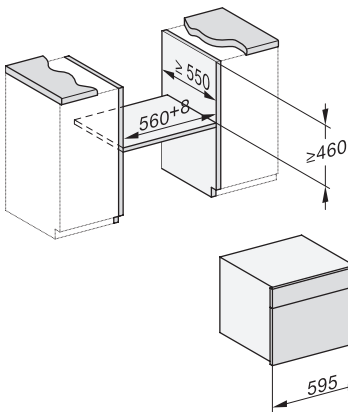

built-in DG DGM DGC XL build-under, installation drawing