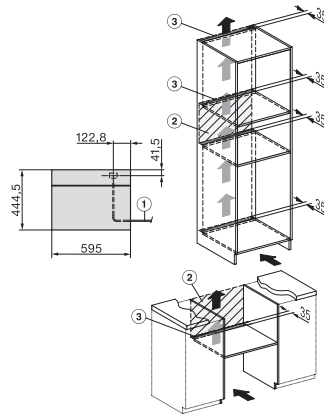

Mål (B x H x D) i mm

595 x 455 x 569

Produktbredde i mm

595

Produkthøjde i mm

455

Produktdybde i mm

569

Installation_DG_DGM_DGC_XL_ESW7x10_EVS7010, installation drawings

ESW7x10, EVS7010, DG7x4x, DGM7x4x installation drawings

DG7xxx, DGM7xxx, installation drawings

built-in DG DGM DGC XL build-under, installation drawing

Screw joint DG DGM, installation drawing

DG DGM, installation drawing

DG 7240

Dampovn til indbygning

til sund madlavning med automatikprogrammer og WiFiConn@ct.

side view DG DGM, installation drawings

Installation DG, installation drawing