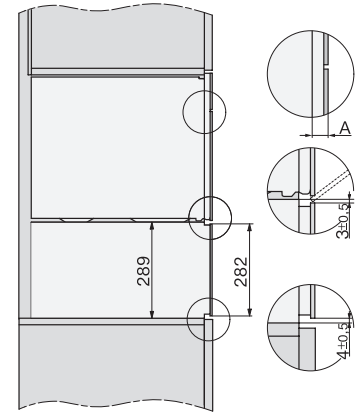

Mål (B x H x D) i mm

595 x 455 x 569

Produktbredde i mm

595

Produkthøjde i mm

455

Produktdybde i mm

569

DG 7240

Dampovn til indbygning

til sund madlavning med automatikprogrammer og WiFiConn@ct.

H7000 handle, glass, installation drawings

Installation DG, DGM, DGC XL, ESW7x20 installation drawings

side view, DG, DGM, ESW7x20 installation drawings