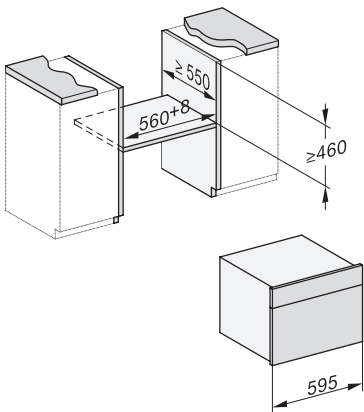

built-in DG DGM DGC XL build-under, installation drawing