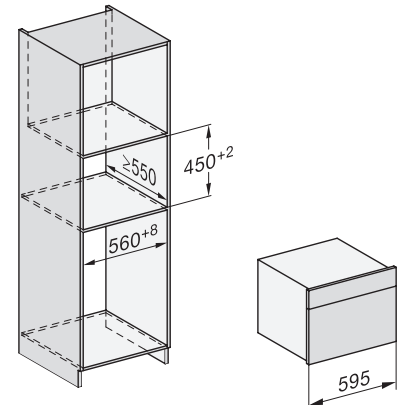

DG7xxx, DGM7xxx, installation drawings