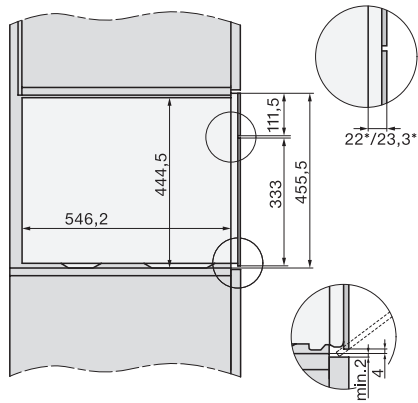

Nichebredde maks. i mm

568

Nichehøjde min. i mm

450

Nichehøjde maks. i mm

452

Nichedybde i mm

550

Mål (B x H x D) i mm

595 x 455 x 569

Produktbredde i mm

595

Produkthøjde i mm

455

Produktdybde i mm

569

Installation_DG_DGM_DGC_XL_ESW7x10_EVS7010, installation drawings

ESW7x10, EVS7010, DG7x4x, DGM7x4x installation drawings

DG7xxx, DGM7xxx, installation drawings

built-in DG DGM DGC XL build-under, installation drawing

Screw joint DG DGM, installation drawing

DG DGM, installation drawing

DG 7240

Dampovn til indbygning

til sund madlavning med automatikprogrammer og WiFiConn@ct.

side view DG DGM, installation drawings

Installation DG, installation drawing