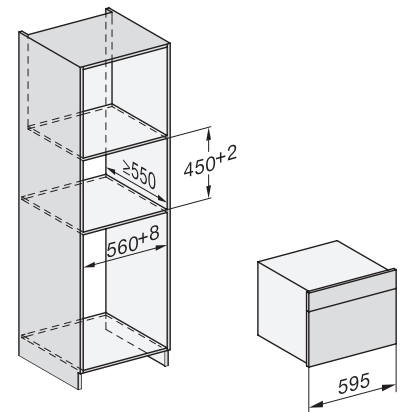

DG DGM, installation drawing