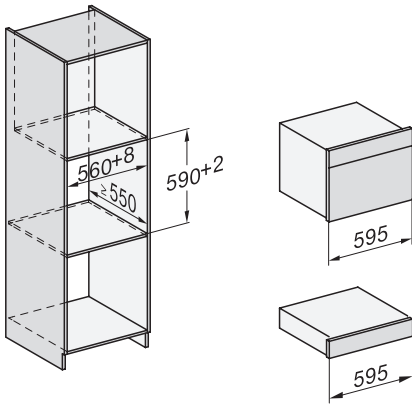

Mål (B x H x D) i mm

595 x 455 x 569

Produktbredde i mm

595

Produkthøjde i mm

455

Produktdybde i mm

569

DG 7240

Dampovn til indbygning

til sund madlavning med automatikprogrammer og WiFiConn@ct.

H7000 handle, glass, installation drawings

Installation DG, DGM, DGC XL, ESW7x20 installation drawings

side view, DG, DGM, ESW7x20 installation drawings