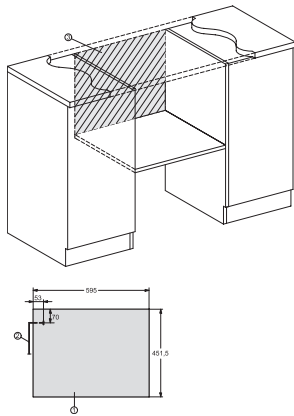

## M 7244 TC

Mikrobølgeovn til indbygning

i et perfekt kombinerbart design med topbetjening.

EAN: 4002516113621 / Materiale nummer: 11100630 /

Gammelt materiale nummer: 24724440NER

Nichehøjde maks. i mm	452
Nichedybde i mm	550
Mål (B x H x D) i mm	595 x 456 x 560
Produktbredde i mm	595
Produkt højde i mm	456
Produkt dybde i mm	560
Nicheafhængig ventilation	•
Vægt i kg	29,1
Samlet tilslutningsværdi i kW	1,6
Spænding i V	220-240
Frekvens i Hz	50
Sikring i A	10
Faseantal	1
Tilslutningsledning med netstik	•
Tilslutningsledningens længde i m	2,10
Udskift pæren	Service
<b>Medfølgende tilbehør</b>	
Grillrist	1
Gourmet-plade	1

M 7244 TC  
 Mikrobølgeovn til indbygning  
 i et perfekt kombinerbart design med topbetjening.

M7140TC, M724x, installation drawings

M7140TC, M724xTC, installation drawing

M7140TC, M724xTC, installation drawing