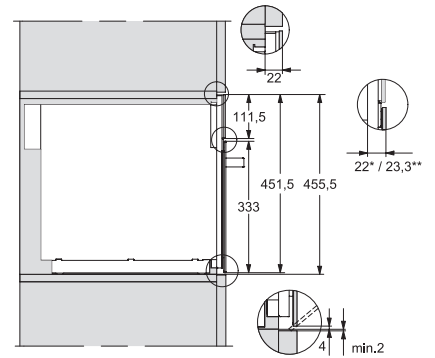

M 7244 TC
Mikrobølgeovn til indbygning
i et perfekt kombinerbart design med topbetjening.