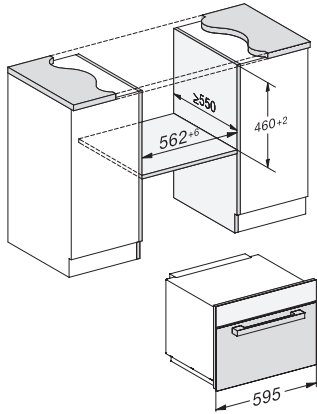

M 7244 TC
Mikrobølgeovn til indbygning
i et perfekt kombinerbart design med topbetjening.

M7140TC, M724x, installation drawings