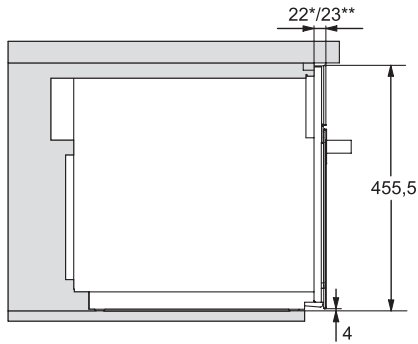

M 7244 TC
Mikrobølgeovn til indbygning
i et perfekt kombinerbart design med topbetjening.