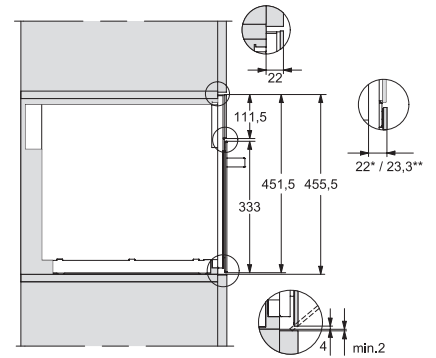

M 7244 TC

Mikrobølgeovn til indbygning

i et perfekt kombinerbart design med topbetjening.

EAN: 4002516113607 / Materiale nummer: 11100610 /

Gammelt materiale nummer: 24724420NER

Nichedybde i mm	550
Mål (B x H x D) i mm	595 x 456 x 560
Produktbredde i mm	595
Produkt højde i mm	456
Produkt dybde i mm	560
Nicheafhængig ventilation	•
Vægt i kg	29,1
Samlet tilslutningsværdi i kW	1,6
Spænding i V	220-240
Frekvens i Hz	50
Sikring i A	10
Faseantal	1
Tilslutningsledning med netstik	•
Tilslutningsledningens længde i m	2,10
Udskift pæren	Service
Medfølgende tilbehør	
Grillrist	1
Gourmet-plade	1

M 7244 TC

Mikrobølgeovn til indbygning
i et perfekt kombinerbart design med topbetjening.

M7140TC, M724x, installation drawings

M7140TC, M724xTC, installation drawing

M7140TC, M724xTC, installation drawing