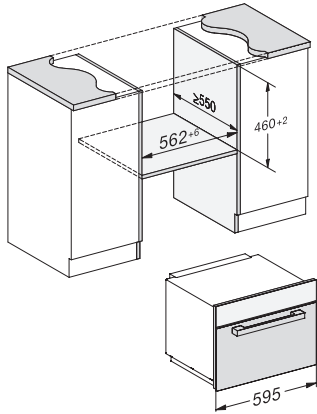

M 7244 TC

Mikrobølgeovn til indbygning
i et perfekt kombinerbart design med topbetjening.

M7140TC, M724x, installation drawings