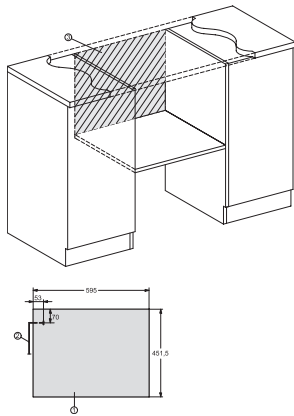

M 7244 TC

Mikrobølgeovn til indbygning

i et perfekt kombinerbart design med topbetjening.

EAN: 4002516113607 / Materiale nummer: 11100610 /

Gammelt materiale nummer: 24724420NER

Nichedybde i mm	550
Mål (B x H x D) i mm	595 x 456 x 560
Produktbredde i mm	595
Produkt højde i mm	456
Produkt dybde i mm	560
Nicheafhængig ventilation	•
Vægt i kg	29,1
Samlet tilslutningsværdi i kW	1,6
Spænding i V	220-240
Frekvens i Hz	50
Sikring i A	10
Faseantal	1
Tilslutningsledning med netstik	•
Tilslutningsledningens længde i m	2,10
Udskift pæren	Service
Medfølgende tilbehør	
Grillrist	1
Gourmet-plade	1

M 7244 TC

Mikrobølgeovn til indbygning
i et perfekt kombinerbart design med topbetjening.

M7140TC, M724x, installation drawings

M7140TC, M724xTC, installation drawing

M7140TC, M724xTC, installation drawing