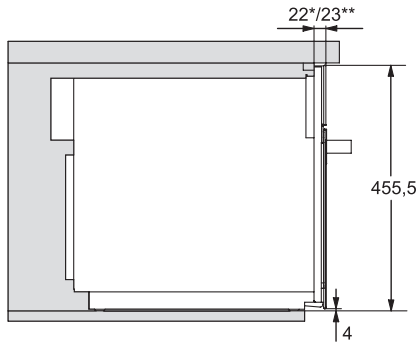

M 7244 TC

Mikrobølgeovn til indbygning
i et perfekt kombinerbart design med topbetjening.