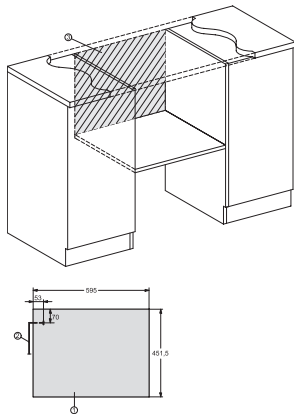

M 7244 TC

Mikrobølgeovn til indbygning

i et perfekt kombinerbart design med topbetjening.

EAN: 4002516113591 / Materiale nummer: 11100600 /

Gammelt materiale nummer: 24724410NER

Nichedybde i mm	550
Mål (B x H x D) i mm	595 x 456 x 560
Produktbredde i mm	595
Produkt højde i mm	456
Produkt dybde i mm	560
Nicheafhængig ventilation	•
Vægt i kg	29,1
Samlet tilslutningsværdi i kW	1,6
Spænding i V	220-240
Frekvens i Hz	50
Sikring i A	10
Faseantal	1
Tilslutningsledning med netstik	•
Tilslutningsledningens længde i m	2,10
Udskift pæren	Service

M 7244 TC
 Mikrobølgeovn til indbygning
 i et perfekt kombinerbart design med topbetjening.

M7140TC, M724x, installation drawings

M7140TC, M724xTC, installation drawing

M7140TC, M724xTC, installation drawing