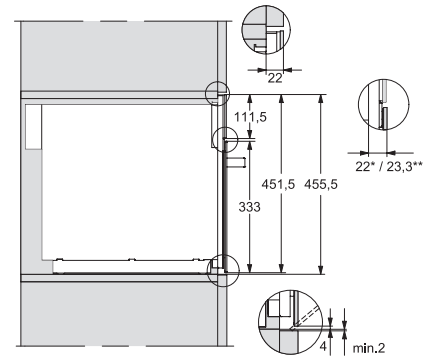

M 7244 TC
Mikrobølgeovn til indbygning
i et perfekt kombinerbart design med topbetjening.