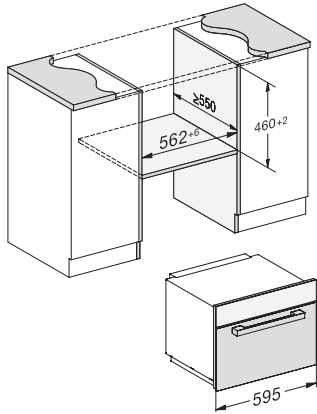

M 7140 TC
Mikrobølgeovn til indbygning
i et attraktivt design i rustfrit stål med topbetjening.

M7140TC, M724x, installation drawings