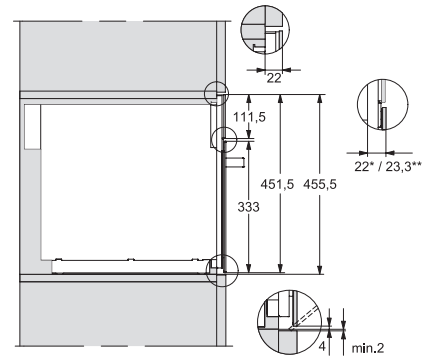

M 7140 TC
Mikrobølgeovn til indbygning
i et attraktivt design i rustfrit stål med topbetjening.