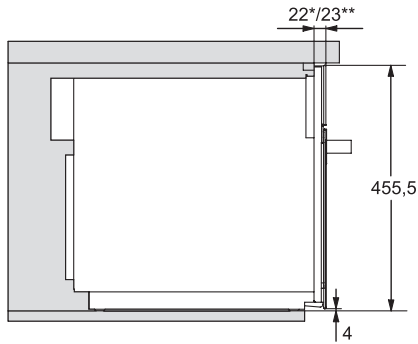

M 7140 TC
Mikrobølgeovn til indbygning
i et attraktivt design i rustfrit stål med topbetjening.