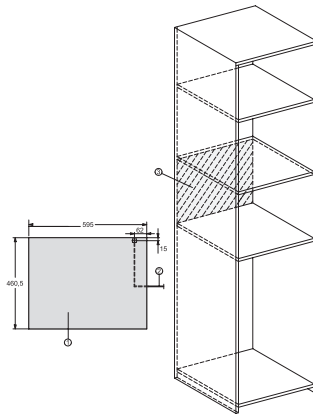

EAN: 4002516113560 / Materiale nummer: 11100570 / Gammelt materiale nummer: 24224020NER

Konstruktion	
Kabinetfarve	Obsidiansort
Konstruktion og design	
Indbygningsmikrobølgeovn	•
SideControl	•
Fordele	
Varmholdning	•
Opvarmningsformer	
Automatikprogrammer	•
Kun mikrobølgeovn	•
Betjeningskomfort	
Display	EasySensor
Visning af klokkeslæt	•
Minutur	•
Programmering af tilberedningstid	•
Quick-mikrobølge	•
Individuelle indstillinger	•
Effektivitet og bæredygtighed	
Natfrakobling	•
Plejekomfort	
Ovnrum i rustfrit stål	•
Sikkerhed	
Sikkerhed mod uønsket betjening	•
Sikkerhedsafbryder	•
Sikkerhedslås, "Door"-henviisning	•
Tekniske data	
Ovnkapacitet i l	26
Dørens yderposition	til venstre
Ovnrumsbelysning	1 LED-spot
Ovnrum i cm	20,7
Drejetalckenens diameter i cm	32,5
Elektronisk styret mikrobølgeeffekt	•
Mikrobølgeeffekt i W	
Mikrobølgeeffekt maks. i W	900
Nichebredde min. i mm	562
Nichebredde maks. i mm	568
Nichehøjde min. i mm	450
Nichehøjde maks. i mm	452
Nichedybde i mm	550
Mål (B x H x D) i mm	595 x 452 x 401
Produktbredde i mm	595
Produkt højde i mm	452
Produkt dybde i mm	401
Nicheafhængig ventilation	•
Vægt i kg	18,0
Samlet tilslutningsværdi i kW	1,4
Spænding i V	220-240
Frekvens i Hz	50
Sikring i A	10
Faseantal	1

M 2240 SC

Mikrobølgeovn til indbygning
med komfortabel med sensorer i siden.

EAN: 4002516113560 / Materiale nummer: 11100570 /
Gammelt materiale nummer: 24224020NER

Tilslutningsledning med netstik	•
Tilslutningsledningens længde i m	1,60
Udskift pæren	Service
Medfølgende tilbehør	

M 2240 SC

Mikrobølgeovn til indbygning
med komfortabel med sensorer i siden.

M2240SC, installation drawing

M2240SC, installation drawings

M2240SC, installation drawings