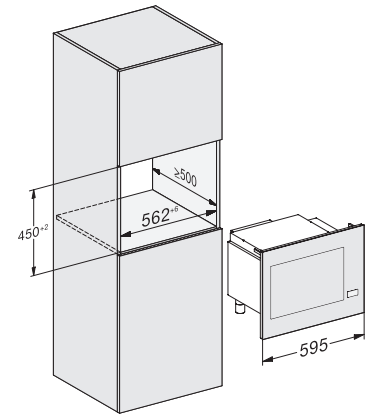

EAN: 4002516113560 / Materiale nummer: 11100570 / Gammelt materiale nummer: 24224020NER

Konstruktion	
Kabinetfarve	Obsidiansort
Konstruktion og design	
Indbygningsmikrobølgeovn	•
SideControl	•
Fordele	
Varmholdning	•
Opvarmningsformer	
Automatikprogrammer	•
Kun mikrobølgeovn	•
Betjeningskomfort	
Display	EasySensor
Visning af klokkeslæt	•
Minutur	•
Programmering af tilberedningstid	•
Quick-mikrobølge	•
Individuelle indstillinger	•
Effektivitet og bæredygtighed	
Natfrakobling	•
Plejekomfort	
Ovnrum i rustfrit stål	•
Sikkerhed	
Sikkerhed mod uønsket betjening	•
Sikkerhedsafbryder	•
Sikkerhedslås, "Door"-henviisning	•
Tekniske data	
Ovnkapacitet i l	26
Dørens yderposition	til venstre
Ovnrumsbelysning	1 LED-spot
Ovnrum i cm	20,7
Drejetalckenens diameter i cm	32,5
Elektronisk styret mikrobølgeeffekt	•
Mikrobølgeeffekt i W	
Mikrobølgeeffekt maks. i W	900
Nichebredde min. i mm	562
Nichebredde maks. i mm	568
Nichehøjde min. i mm	450
Nichehøjde maks. i mm	452
Nichedybde i mm	550
Mål (B x H x D) i mm	595 x 452 x 401
Produktbredde i mm	595
Produkt højde i mm	452
Produkt dybde i mm	401
Nicheafhængig ventilation	•
Vægt i kg	18,0
Samlet tilslutningsværdi i kW	1,4
Spænding i V	220-240
Frekvens i Hz	50
Sikring i A	10
Faseantal	1

M 2240 SC

Mikrobølgeovn til indbygning
med komfortabel med sensorer i siden.

M2240SC, installation drawing

M2240SC, installation drawings

M2240SC, installation drawings