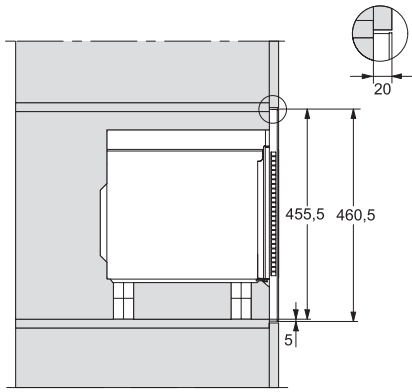

EAN: 4002516113560 / Materiale nummer: 11100570 / Gammelt materiale nummer: 24224020NER

Konstruktion	
Kabinetfarve	Obsidiansort
Konstruktion og design	
Indbygningsmikrobølgeovn	•
SideControl	•
Fordele	
Varmholdning	•
Opvarmningsformer	
Automatikprogrammer	•
Kun mikrobølgeovn	•
Betjeningskomfort	
Display	EasySensor
Visning af klokkeslæt	•
Minutur	•
Programmering af tilberedningstid	•
Quick-mikrobølge	•
Individuelle indstillinger	•
Effektivitet og bæredygtighed	
Natfrakobling	•
Plejekomfort	
Ovnrum i rustfrit stål	•
Sikkerhed	
Sikkerhed mod uønsket betjening	•
Sikkerhedsafbryder	•
Sikkerhedslås, "Door"-henviisning	•
Tekniske data	
Ovnkapacitet i l	26
Dørens yderposition	til venstre
Ovnrumsbelysning	1 LED-spot
Ovnrum i cm	20,7
Drejetalckenens diameter i cm	32,5
Elektronisk styret mikrobølgeeffekt	•
Mikrobølgeeffekt i W	
Mikrobølgeeffekt maks. i W	900
Nichebredde min. i mm	562
Nichebredde maks. i mm	568
Nichehøjde min. i mm	450
Nichehøjde maks. i mm	452
Nichedybde i mm	550
Mål (B x H x D) i mm	595 x 452 x 401
Produktbredde i mm	595
Produkt højde i mm	452
Produkt dybde i mm	401
Nicheafhængig ventilation	•
Vægt i kg	18,0
Samlet tilslutningsværdi i kW	1,4
Spænding i V	220-240
Frekvens i Hz	50
Sikring i A	10
Faseantal	1

M 2240 SC

Mikrobølgeovn til indbygning
med komfortabel med sensorer i siden.

EAN: 4002516113560 / Materiale nummer: 11100570 /
Gammelt materiale nummer: 24224020NER

Tilslutningsledning med netstik	•
Tilslutningsledningens længde i m	1,60
Udskift pæren	Service
Medfølgende tilbehør	

M 2240 SC

Mikrobølgeovn til indbygning
med komfortabel med sensorer i siden.

M2240SC, installation drawing

M2240SC, installation drawings

M2240SC, installation drawings