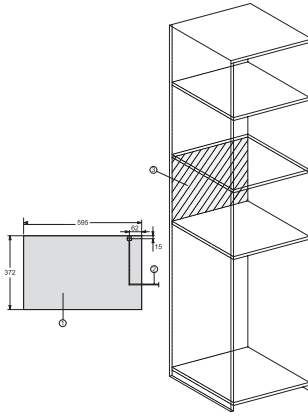

## M 2234 SC

Mikrobølgeovn til indbygning  
med komfortabel med sensorer i siden.

EAN: 4002516113553 / Materiale nummer: 11100560 /  
Gammelt materiale nummer: 24223420NER

Samlet tilslutningsværdi i kW	1,25
Spænding i V	220-240
Frekvens i Hz	50
Sikring i A	10
Faseantal	1
Tilslutningsledning med netstik	•
Tilslutningsledningens længde i m	1,60
Udskift pæren	Service
<b>Medfølgende tilbehør</b>	
Grillrist	1
Gourmet-plade	1

## M 2234 SC

Mikrobølgeovn til indbygning med komfortabel med sensorer i siden.

M2230SC, installation drawings

M2230SC, installation drawings

M223xSC, installation drawings

M223xSC, installation drawings

M223xSC, installation drawing