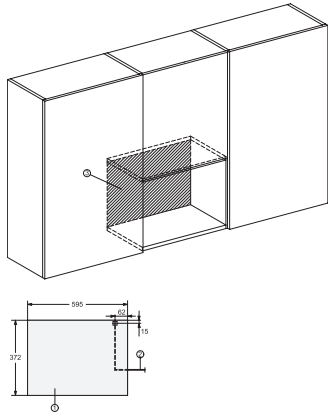

M 2234 SC

Mikrobølgeovn til indbygning  
med komfortabel med sensorer i siden.

EAN: 4002516113553 / Materiale nummer: 11100560 /  
Gammelt materiale nummer: 24223420NER

Spænding i V	220-240
Frekvens i Hz	50
Sikring i A	10
Faseantal	1
Tilslutningsledning med netstik	•
Tilslutningsledningens længde i m	1,60
Udskift pæren	Service
<b>Medfølgende tilbehør</b>	
Grillrist	1
Gourmet-plade	1
Drejetallerken	1

## M 2234 SC

Mikrobølgeovn til indbygning  
med komfortabel med sensorer i siden.

M2230SC, installation drawings

M2230SC, installation drawings

M223xSC, installation drawings

M223xSC, installation drawings