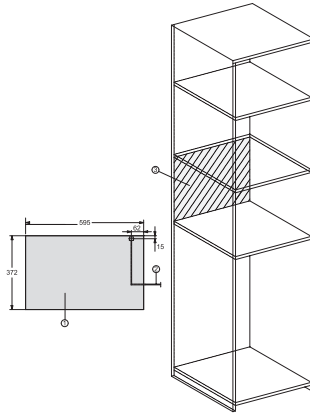

M 2234 SC

Mikrobølgeovn til indbygning  
med komfortabel med sensorer i siden.

EAN: 4002516113553 / Materiale nummer: 11100560 /  
Gammelt materiale nummer: 24223420NER

Spænding i V	220-240
Frekvens i Hz	50
Sikring i A	10
Faseantal	1
Tilslutningsledning med netstik	•
Tilslutningsledningens længde i m	1,60
Udskift pæren	Service
<b>Medfølgende tilbehør</b>	
Grillrist	1
Gourmet-plade	1
Drejetallerken	1

## M 2234 SC

Mikrobølgeovn til indbygning  
med komfortabel med sensorer i siden.

M2230SC, installation drawings

M2230SC, installation drawings

M223xSC, installation drawings

M223xSC, installation drawings