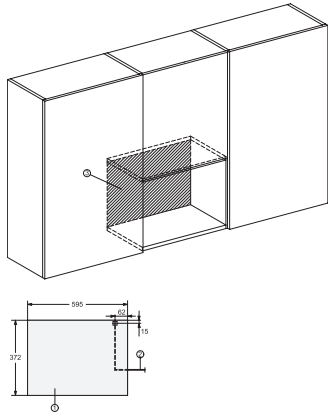

## M 2234 SC

Mikrobølgeovn til indbygning  
med komfortabel med sensorer i siden.

EAN: 4002516113553 / Materiale nummer: 11100560 /  
Gammelt materiale nummer: 24223420NER

Samlet tilslutningsværdi i kW	1,25
Spænding i V	220-240
Frekvens i Hz	50
Sikring i A	10
Faseantal	1
Tilslutningsledning med netstik	•
Tilslutningsledningens længde i m	1,60
Udskift pæren	Service
<b>Medfølgende tilbehør</b>	
Grillrist	1
Gourmet-plade	1

## M 2234 SC

Mikrobølgeovn til indbygning med komfortabel med sensorer i siden.

M2230SC, installation drawings

M2230SC, installation drawings

M223xSC, installation drawings

M223xSC, installation drawings

M223xSC, installation drawing