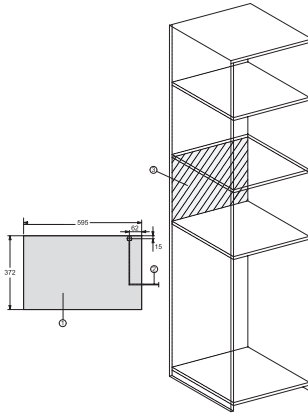

M 2234 SC

Mikrobølgeovn til indbygning
med komfortabel med sensorer i siden.

EAN: 4002516113546 / Materiale nummer: 11100550 /
Gammelt materiale nummer: 24223410NER

Samlet tilslutningsværdi i kW	1,25
Spænding i V	220-240
Frekvens i Hz	50
Sikring i A	10
Faseantal	1
Tilslutningsledning med netstik	•
Tilslutningsledningens længde i m	1,60
Udskift pæren	Service
Medfølgende tilbehør	
Grillrist	1
Gourmet-plade	1

M 2234 SC

Mikrobølgeovn til indbygning
med komfortabel med sensorer i siden.

M2230SC, installation drawings

M2230SC, installation drawings

M223xSC, installation drawings

M223xSC, installation drawings

M223xSC, installation drawing