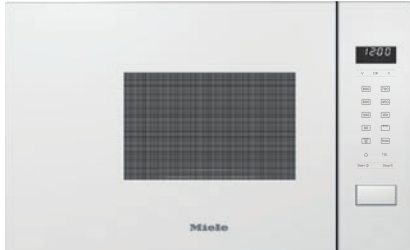

M 2234 SC

Mikrobølgeovn til indbygning
med komfortabel med sensorer i siden.

EAN: 4002516113546 / Materiale nummer: 11100550 /
Gammelt materiale nummer: 24223410NER

Samlet tilslutningsværdi i kW	1,25
Spænding i V	220-240
Frekvens i Hz	50
Sikring i A	10
Faseantal	1
Tilslutningsledning med netstik	•
Tilslutningsledningens længde i m	1,60
Udskift pæren	Service
Medfølgende tilbehør	
Grillrist	1
Gourmet-plade	1