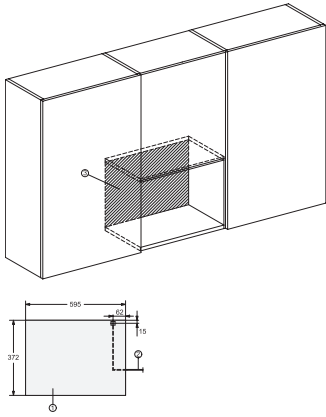

M 2234 SC

Mikrobølgeovn til indbygning
med komfortabel med sensorer i siden.

EAN: 4002516113546 / Materiale nummer: 11100550 /
Gammelt materiale nummer: 24223410NER

Samlet tilslutningsværdi i kW	1,25
Spænding i V	220-240
Frekvens i Hz	50
Sikring i A	10
Faseantal	1
Tilslutningsledning med netstik	•
Tilslutningsledningens længde i m	1,60
Udskift pæren	Service
Medfølgende tilbehør	
Grillrist	1
Gourmet-plade	1

M 2234 SC

Mikrobølgeovn til indbygning
med komfortabel med sensorer i siden.

M2230SC, installation drawings

M2230SC, installation drawings

M223xSC, installation drawings

M223xSC, installation drawings

M223xSC, installation drawing