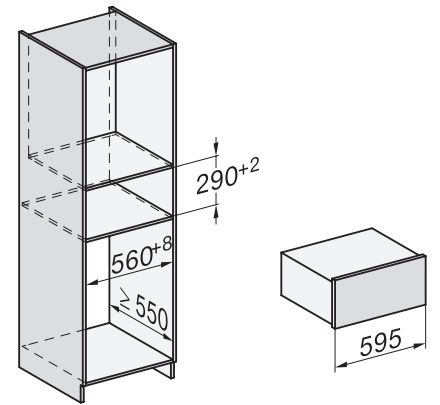

Temperaturer maks. i °C	85
Produktbredde i mm	595
Produkthøjde i mm	289
Produktdybde i mm	570
Udnyttelig, indre højde i mm	230
Samlet tilslutningsværdi i kW	0,70
Spænding i V	230
Frekvens i Hz	50-60
Sikring i A	10
Faseantal	1
Ledning med stik	•
Den elektriske lednings længde i m	2,0
Medfølgende tilbehør	
Skridsikkert underlag	1
Rist til øgning af hyldefladen	1

ESW 7120

Gourmet-varmeskuffe, grebsfri, 29 cm høj
til opvarmning af service, varmholdning af mad og langtidsstegning.

Installation DG, DGM, DGC XL, ESW7x20 installation drawings

side view, DG, DGM, ESW7x20 installation drawings

Installation, ESW7x20, DGM7x4x installation drawings

Installation DGC XXL, ESW7x20 installation drawings

side view ESW7x20, installation drawing

built-in ESW7x20, installation drawing

Installation ESW7x20, installation drawing