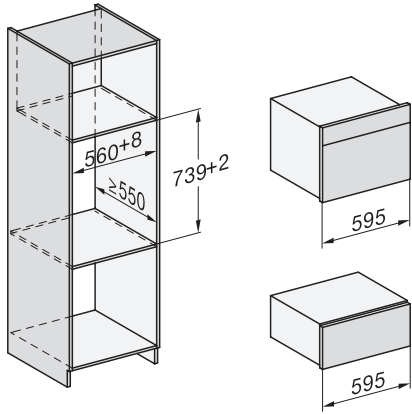

ESW 7120

Gourmet-varmeskuffe, grebsfri, 29 cm høj
til opvarmning af service, varmholdning af mad og langtidsstegning.

EAN: 4002516131441 / Materiale nummer: 11100260 /
Gammelt materiale nummer: 30712040NER

Temperaturer maks. i °C	85
Produktbredde i mm	595
Produkthøjde i mm	289
Produktdybde i mm	570
Udnyttelig, indre højde i mm	230
Samlet tilslutningsværdi i kW	0,70
Spænding i V	230
Frekvens i Hz	50-60
Sikring i A	10
Faseantal	1
Ledning med stik	•
Den elektriske lednings længde i m	2,0
Medfølgende tilbehør	
Skridsikkert underlag	1
Rist til øgning af hyldefladen	1

ESW 7120

Gourmet-varmeskuffe, grebsfri, 29 cm høj
til opvarmning af service, varmholdning af mad og langtidsstegning.

Installation DG, DGM, DGC XL, ESW7x20 installation drawings

side view, DG, DGM, ESW7x20 installation drawings