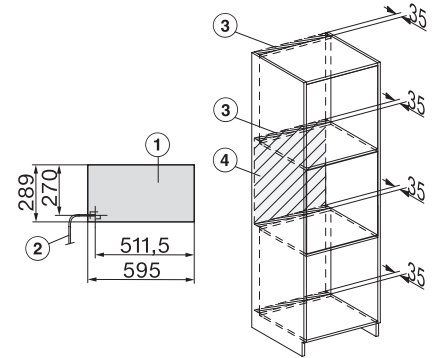

Temperaturer maks. i °C	85
Produktbredde i mm	595
Produkthøjde i mm	289
Produktdybde i mm	570
Udnyttelig, indre højde i mm	230
Samlet tilslutningsværdi i kW	0,70
Spænding i V	230
Frekvens i Hz	50-60
Sikring i A	10
Faseantal	1
Ledning med stik	•
Den elektriske lednings længde i m	2,0
Medfølgende tilbehør	
Skridsikkert underlag	1
Rist til øgning af hyldefladen	1

ESW 7120

Gourmet-varmeskuffe, grebsfri, 29 cm høj
til opvarmning af service, varmholdning af mad og langtidsstegning.

Installation DG, DGM, DGC XL, ESW7x20 installation drawings

side view, DG, DGM, ESW7x20 installation drawings

Installation, ESW7x20, DGM7x4x installation drawings

Installation DGC XXL, ESW7x20 installation drawings

side view ESW7x20, installation drawing

built-in ESW7x20, installation drawing

Installation ESW7x20, installation drawing