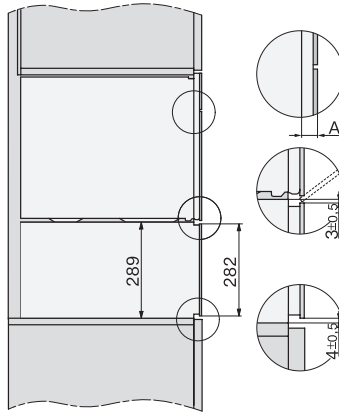

ESW 7120

Gourmet-varmeskuffe, grebsfri, 29 cm høj
til opvarmning af service, varmholdning af mad og langtidsstegning.

EAN: 4002516131441 / Materiale nummer: 11100260 /
Gammelt materiale nummer: 30712040NER

Temperaturer maks. i °C	85
Produktbredde i mm	595
Produkthøjde i mm	289
Produktdybde i mm	570
Udnyttelig, indre højde i mm	230
Samlet tilslutningsværdi i kW	0,70
Spænding i V	230
Frekvens i Hz	50-60
Sikring i A	10
Faseantal	1
Ledning med stik	•
Den elektriske lednings længde i m	2,0
Medfølgende tilbehør	
Skridsikkert underlag	1
Rist til øgning af hyldefladen	1

ESW 7120

Gourmet-varmeskuffe, grebsfri, 29 cm høj
til opvarmning af service, varmholdning af mad og langtidsstegning.

Installation DG, DGM, DGC XL, ESW7x20 installation drawings

side view, DG, DGM, ESW7x20 installation drawings

Installation, ESW7x20, DGM7x4x installation drawings

Installation DGC XXL, ESW7x20 installation drawings

side view ESW7x20, installation drawing

built-in ESW7x20, installation drawing

Installation ESW7x20, installation drawing