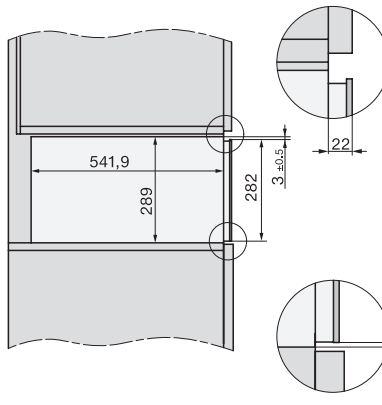

Temperaturer maks. i °C	85
Produktbredde i mm	595
Produkthøjde i mm	289
Produktdybde i mm	570
Udnyttelig, indre højde i mm	230
Samlet tilslutningsværdi i kW	0,70
Spænding i V	230
Frekvens i Hz	50-60
Sikring i A	10
Faseantal	1
Ledning med stik	•
Den elektriske lednings længde i m	2,0
Medfølgende tilbehør	
Skridsikkert underlag	1
Rist til øgning af hyldefladen	1

ESW 7120

Gourmet-varmeskuffe, grebsfri, 29 cm høj
til opvarmning af service, varmholdning af mad og langtidsstegning.

Installation DG, DGM, DGC XL, ESW7x20 installation drawings

side view, DG, DGM, ESW7x20 installation drawings

Installation, ESW7x20, DGM7x4x installation drawings

Installation DGC XXL, ESW7x20 installation drawings

side view ESW7x20, installation drawing

built-in ESW7x20, installation drawing

Installation ESW7x20, installation drawing