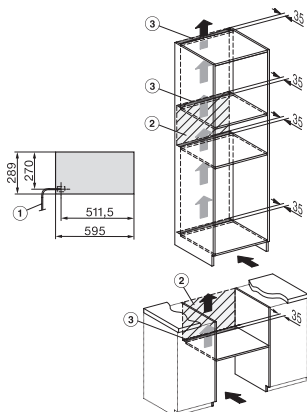

Temperaturer maks. i °C	85
Produktbredde i mm	595
Produkthøjde i mm	289
Produktdybde i mm	570
Udnyttelig, indre højde i mm	230
Samlet tilslutningsværdi i kW	0,70
Spænding i V	230
Frekvens i Hz	50-60
Sikring i A	10
Faseantal	1
Ledning med stik	•
Den elektriske lednings længde i m	2,0
Medfølgende tilbehør	
Skridsikkert underlag	1
Rist til øgning af hyldefladen	1

ESW 7120

Gourmet-varmeskuffe, grebsfri, 29 cm høj
til opvarmning af service, varmholdning af mad og langtidsstegning.

Installation DG, DGM, DGC XL, ESW7x20 installation drawings

side view, DG, DGM, ESW7x20 installation drawings

Installation, ESW7x20, DGM7x4x installation drawings

Installation DGC XXL, ESW7x20 installation drawings

side view ESW7x20, installation drawing

built-in ESW7x20, installation drawing

Installation ESW7x20, installation drawing