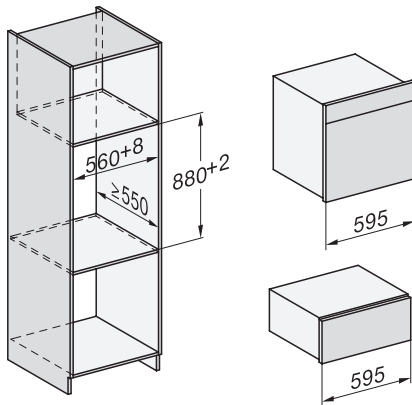

Temperaturer maks. i °C	85
Produktbredde i mm	595
Produkthøjde i mm	289
Produktdybde i mm	570
Udnyttelig, indre højde i mm	230
Samlet tilslutningsværdi i kW	0,70
Spænding i V	230
Frekvens i Hz	50-60
Sikring i A	10
Faseantal	1
Ledning med stik	•
Den elektriske lednings længde i m	2,0
Medfølgende tilbehør	
Skridsikkert underlag	1
Rist til øgning af hyldefladen	1

ESW 7120

Gourmet-varmeskuffe, grebsfri, 29 cm høj
til opvarmning af service, varmholdning af mad og langtidsstegning.

Installation DG, DGM, DGC XL, ESW7x20 installation drawings

side view, DG, DGM, ESW7x20 installation drawings

Installation, ESW7x20, DGM7x4x installation drawings

Installation DGC XXL, ESW7x20 installation drawings

side view ESW7x20, installation drawing

built-in ESW7x20, installation drawing

Installation ESW7x20, installation drawing