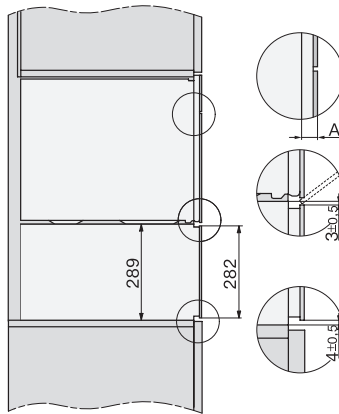

ESW 7020

Gourmet-varmeskuffe, grebsfri, 29 cm høj  
til opvarmning af service, varmholdning af mad og langtidsstegning.

EAN: 4002516131410 / Materiale nummer: 11100230 /  
Gammelt materiale nummer: 30702030NER

## ESW 7020

Gourmet-varmeskuffe, grebsfri, 29 cm høj  
til opvarmning af service, varmholdning af mad og langtidsstegning.

ESW7x20, DGC7x4xHCPro, DGC7x4xHCXPro installation drawings

ESW7x20, DGM7xxx, DGM7xxx installation drawings