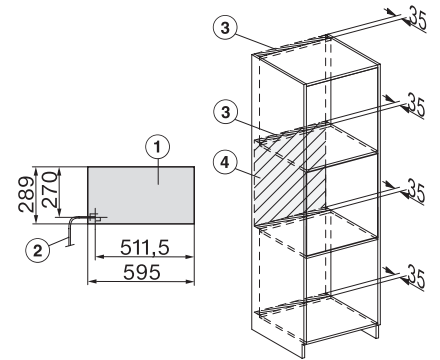

## ESW 7020

Gourmet-varmeskuffe, grebsfri, 29 cm høj  
til opvarmning af service, varmholdning af mad og langtidsstegning.

ESW7x20, DGC7x4xHCPro, DGC7x4xHCXPro installation drawings

ESW7x20, DGM7xxx, DGM7xxx installation drawings

ESW7x20, DGM7x4x installation drawings

ESW7x20, DGC7x6xHCPro, DGC7x6xHCXPro installation drawings

side view ESW7x20, installation drawing

built-in ESW7x20, installation drawing

Installation ESW7x20, installation drawing