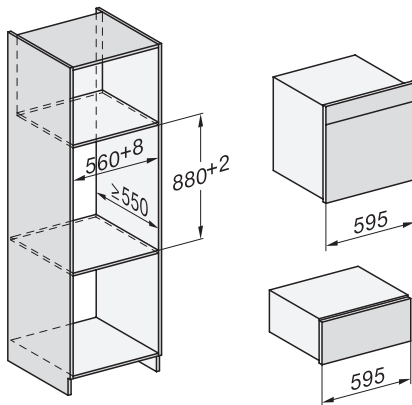

## ESW 7020

Gourmet-varmeskuffe, grebsfri, 29 cm høj  
til opvarmning af service, varmholdning af mad og langtidsstegning.

ESW7x20, DGC7x4xHCPro, DGC7x4xHCXPro installation drawings

ESW7x20, DGM7xxx, DGM7xxx installation drawings

ESW7x20, DGM7x4x installation drawings

ESW7x20, DGC7x6xHCPro, DGC7x6xHCXPro installation drawings

side view ESW7x20, installation drawing

built-in ESW7x20, installation drawing

Installation ESW7x20, installation drawing