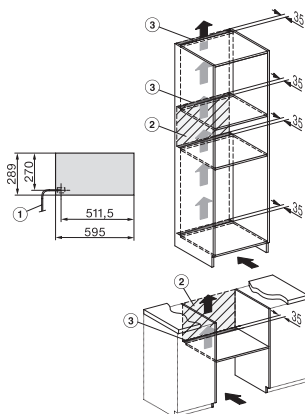

## ESW 7020

Gourmet-varmeskuffe, grebsfri, 29 cm høj  
til opvarmning af service, varmholdning af mad og langtidsstegning.

ESW7x20, DGC7x4xHCPro, DGC7x4xHCXPro installation drawings

ESW7x20, DGM7xxx, DGM7xxx installation drawings

ESW7x20, DGM7x4x installation drawings

ESW7x20, DGC7x6xHCPro, DGC7x6xHCXPro installation drawings

side view ESW7x20, installation drawing

built-in ESW7x20, installation drawing

Installation ESW7x20, installation drawing