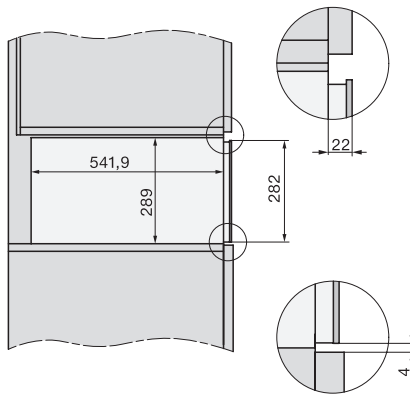

## ESW 7020

Gourmet-varmeskuffe, grebsfri, 29 cm høj  
til opvarmning af service, varmholdning af mad og langtidsstegning.

ESW7x20, DGC7x4xHCPro, DGC7x4xHCXPro installation drawings

ESW7x20, DGM7xxx, DGM7xxx installation drawings

ESW7x20, DGM7x4x installation drawings

ESW7x20, DGC7x6xHCPro, DGC7x6xHCXPro installation drawings

side view ESW7x20, installation drawing

built-in ESW7x20, installation drawing

Installation ESW7x20, installation drawing