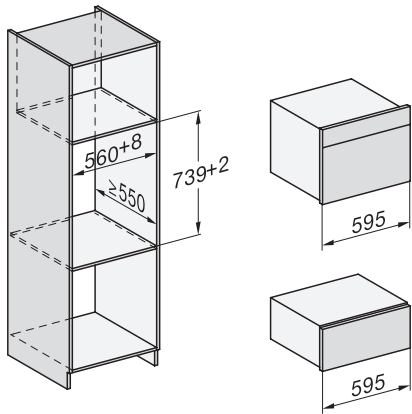

ESW 7020

Gourmet-varmeskuffe, grebsfri, 29 cm høj  
til opvarmning af service, varmholdning af mad og langtidsstegning.

EAN: 4002516131410 / Materiale nummer: 11100230 /  
Gammelt materiale nummer: 30702030NER

## ESW 7020

Gourmet-varmeskuffe, grebsfri, 29 cm høj  
til opvarmning af service, varmholdning af mad og langtidsstegning.

ESW7x20, DGC7x4xHCPro, DGC7x4xHCXPro installation drawings

ESW7x20, DGM7xxx, DGM7xxx installation drawings