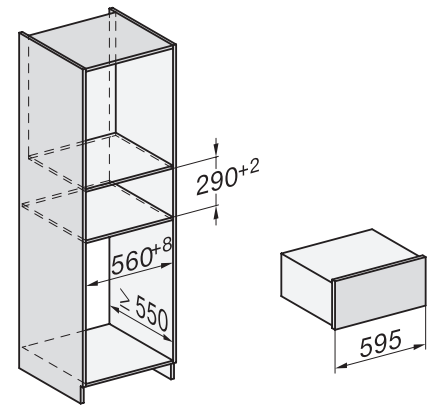

## ESW 7020

Gourmet-varmeskuffe, grebsfri, 29 cm høj  
til opvarmning af service, varmholdning af mad og langtidsstegning.

ESW7x20, DGC7x4xHCPro, DGC7x4xHCXPro installation drawings

ESW7x20, DGM7xxx, DGM7xxx installation drawings

ESW7x20, DGM7x4x installation drawings

ESW7x20, DGC7x6xHCPro, DGC7x6xHCXPro installation drawings

side view ESW7x20, installation drawing

built-in ESW7x20, installation drawing

Installation ESW7x20, installation drawing