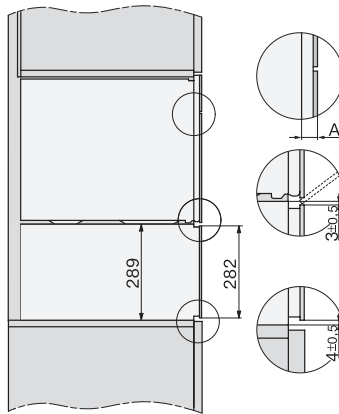

ESW 7020

Gourmet-varmeskuffe, grebsfri, 29 cm høj
til opvarmning af service, varmholdning af mad og langtidsstegning.

EAN: 4002516131304 / Materiale nummer: 11100220 /
Gammelt materiale nummer: 30702020NER

Den elektriske lednings længde i m 2,0

Medfølgende tilbehør

Skridsikkert underlag 1

Rist til øgning af hyldefladen 1

ESW 7020

Gourmet-varmeskuffe, grebsfri, 29 cm høj
til opvarmning af service, varmholdning af mad og langtidsstegning.

ESW7x20, DGC7x4xHCPro, DGC7x4xHCXPro installation drawings

ESW7x20, DGM7xxx, DGM7xxx installation drawings

ESW7x20, DGM7x4x installation drawings

ESW7x20, DGC7x6xHCPro, DGC7x6xHCXPro installation drawings

side view ESW7x20, installation drawing

built-in ESW7x20, installation drawing

Installation ESW7x20, installation drawing