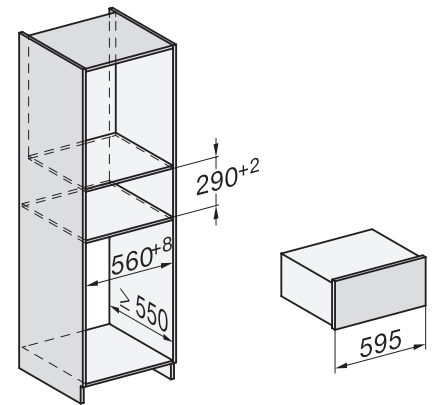

Den elektriske lednings længde i m 2,0

Medfølgende tilbehør

Skridsikkert underlag 1

Rist til øgning af hyldefladen 1

ESW 7020

Gourmet-varmeskuffe, grebsfri, 29 cm høj
til opvarmning af service, varmholdning af mad og langtidsstegning.

side view ESW7x20, installation drawing

built-in ESW7x20, installation drawing

Installation ESW7x20, installation drawing