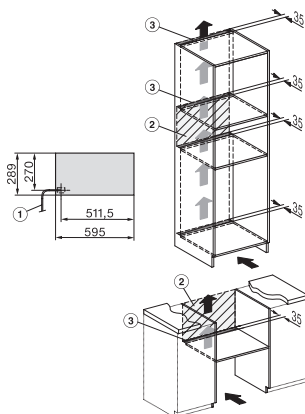

Den elektriske lednings længde i m 2,0

Medfølgende tilbehør

Skridsikkert underlag 1

Rist til øgning af hyldefladen 1

ESW 7020

Gourmet-varmeskuffe, grebsfri, 29 cm høj
til opvarmning af service, varmholdning af mad og langtidsstegning.

ESW7x20, DGC7x4xHCPro, DGC7x4xHCXPro installation drawings

ESW7x20, DGM7xxx, DGM7xxx installation drawings

ESW7x20, DGM7x4x installation drawings

ESW7x20, DGC7x6xHCPro, DGC7x6xHCXPro installation drawings

side view ESW7x20, installation drawing

built-in ESW7x20, installation drawing

Installation ESW7x20, installation drawing