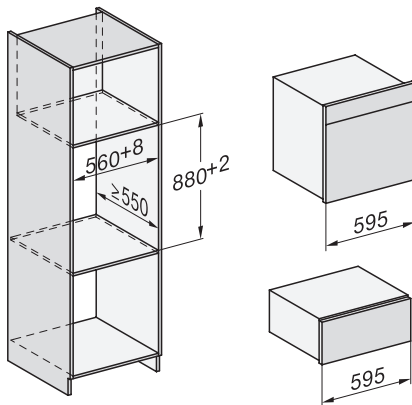

ESW7x20, DGC7x6xHCPro, DGC7x6xHCXPro installation drawings