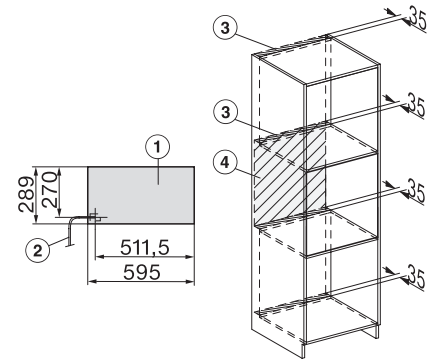

ESW 7020

Gourmet-varmeskuffe, grebsfri, 29 cm høj
til opvarmning af service, varmholdning af mad og langtidsstegning.