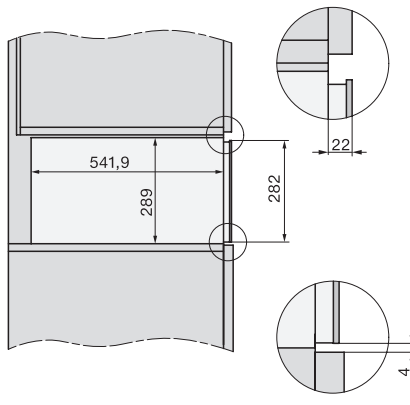

Den elektriske lednings længde i m 2,0

Medfølgende tilbehør

Skridsikkert underlag 1

Rist til øgning af hyldefladen 1

ESW 7020

Gourmet-varmeskuffe, grebsfri, 29 cm høj
til opvarmning af service, varmholdning af mad og langtidsstegning.

ESW7x20, DGC7x4xHCPro, DGC7x4xHCXPro installation drawings

ESW7x20, DGM7xxx, DGM7xxx installation drawings

ESW7x20, DGM7x4x installation drawings

ESW7x20, DGC7x6xHCPro, DGC7x6xHCXPro installation drawings

side view ESW7x20, installation drawing

built-in ESW7x20, installation drawing

Installation ESW7x20, installation drawing