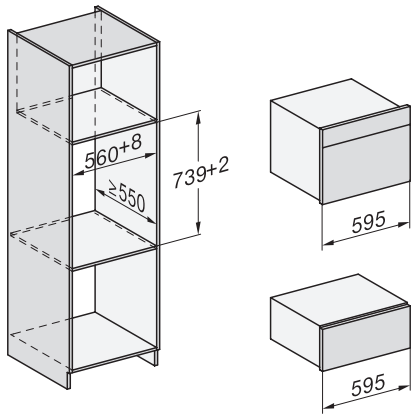

ESW 7020

Gourmet-varmeskuffe, grebsfri, 29 cm høj
til opvarmning af service, varmholdning af mad og langtidsstegning.

EAN: 4002516131304 / Materiale nummer: 11100220 /
Gammelt materiale nummer: 30702020NER

Den elektriske lednings længde i m 2,0

Medfølgende tilbehør

Skridsikkert underlag 1

Rist til øgning af hyldefladen 1

ESW 7020

Gourmet-varmeskuffe, grebsfri, 29 cm høj
til opvarmning af service, varmholdning af mad og langtidsstegning.

side view ESW7x20, installation drawing

built-in ESW7x20, installation drawing

Installation ESW7x20, installation drawing