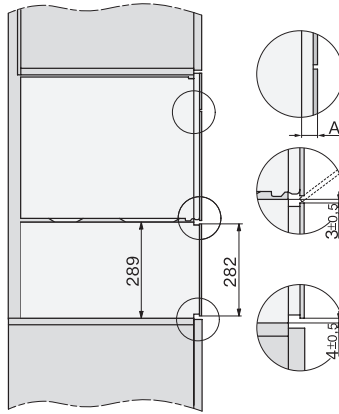

ESW 7020

Gourmet-varmeskuffe, grebsfri, 29 cm høj

til opvarmning af service, varmholdning af mad og langtidsstegning.

EAN: 4002516131328 / Materiale nummer: 11100210 /
Gammelt materiale nummer: 30702010NER

Medfølgende tilbehør	
Skridsikkert underlag	1
Rist til øgning af hyldefladen	1

ESW 7020

Gourmet-varmeskuffe, grebsfri, 29 cm høj
til opvarmning af service, varmholdning af mad og langtidsstegning.

ESW7x20, DGC7x4xHCPro, DGC7x4xHCXPro installation drawings

Installation ESW7x20, installation drawing