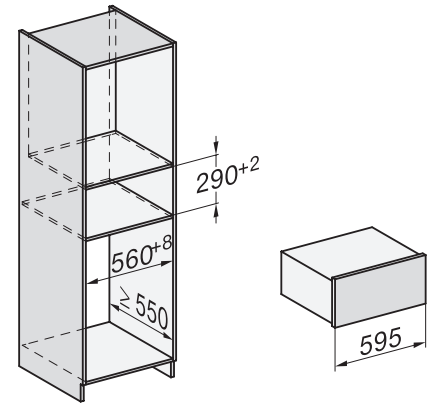

Medfølgende tilbehør	
Skridsikkert underlag	1
Rist til øgning af hyldefladen	1

ESW 7020

Gourmet-varmeskuffe, grebsfri, 29 cm høj
til opvarmning af service, varmholdning af mad og langtidsstegning.

ESW7x20, DGC7x4xHCPro, DGC7x4xHCXPro installation drawings

ESW7x20, DGM7xxx, DGM7xxx installation drawings

ESW7x20, DGM7x4x installation drawings

ESW7x20, DGC7x6xHCPro, DGC7x6xHCXPro installation drawings

side view ESW7x20, installation drawing

built-in ESW7x20, installation drawing