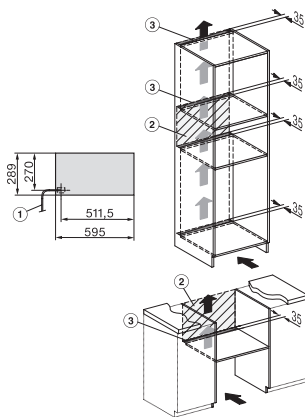

Medfølgende tilbehør	
Skridsikkert underlag	1
Rist til øgning af hyldefladen	1

ESW 7020

Gourmet-varmeskuffe, grebsfri, 29 cm høj
til opvarmning af service, varmholdning af mad og langtidsstegning.

ESW7x20, DGC7x4xHCPro, DGC7x4xHCXPro installation drawings

ESW7x20, DGM7xxx, DGM7xxx installation drawings

ESW7x20, DGM7x4x installation drawings

ESW7x20, DGC7x6xHCPro, DGC7x6xHCXPro installation drawings

side view ESW7x20, installation drawing

built-in ESW7x20, installation drawing

Installation ESW7x20, installation drawing