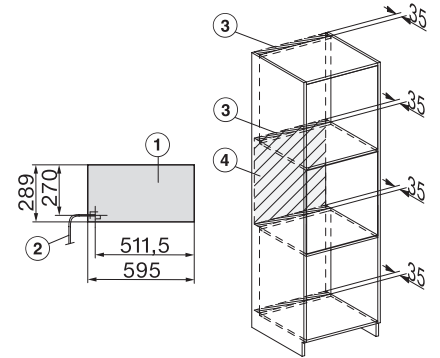

ESW 7020

Gourmet-varmeskuffe, grebsfri, 29 cm høj

til opvarmning af service, varmholdning af mad og langtidsstegning.

EAN: 4002516131328 / Materiale nummer: 11100210 /
Gammelt materiale nummer: 30702010NER

Medfølgende tilbehør	
Skridsikkert underlag	1
Rist til øgning af hyldefladen	1

ESW 7020

Gourmet-varmeskuffe, grebsfri, 29 cm høj
til opvarmning af service, varmholdning af mad og langtidsstegning.

ESW7x20, DGC7x4xHCPro, DGC7x4xHCXPro installation drawings

ESW7x20, DGM7xxx, DGM7xxx installation drawings

ESW7x20, DGM7x4x installation drawings

ESW7x20, DGC7x6xHCPro, DGC7x6xHCXPro installation drawings

side view ESW7x20, installation drawing

built-in ESW7x20, installation drawing