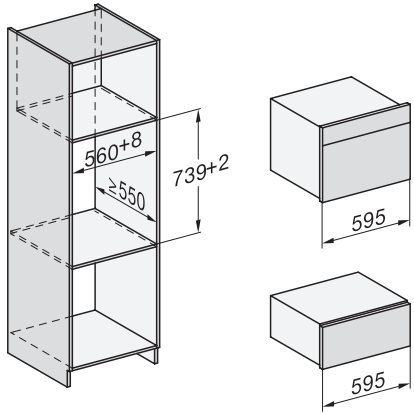

ESW 7020

Gourmet-varmeskuffe, grebsfri, 29 cm høj

til opvarmning af service, varmholdning af mad og langtidsstegning.

EAN: 4002516131328 / Materiale nummer: 11100210 /
Gammelt materiale nummer: 30702010NER

Medfølgende tilbehør	
Skridsikkert underlag	1
Rist til øgning af hyldefladen	1

ESW 7020

Gourmet-varmeskuffe, grebsfri, 29 cm høj
til opvarmning af service, varmholdning af mad og langtidsstegning.

ESW7x20, DGC7x4xHCPro, DGC7x4xHCXPro installation drawings