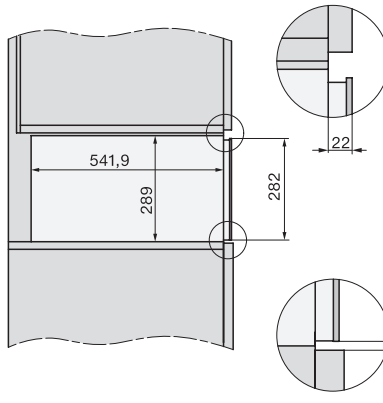

ESW 7020

Gourmet-varmeskuffe, grebsfri, 29 cm høj

til opvarmning af service, varmholdning af mad og langtidsstegning.

EAN: 4002516131328 / Materiale nummer: 11100210 /
Gammelt materiale nummer: 30702010NER

Medfølgende tilbehør	
Skridsikkert underlag	1
Rist til øgning af hyldefladen	1

ESW 7020

Gourmet-varmeskuffe, grebsfri, 29 cm høj
til opvarmning af service, varmholdning af mad og langtidsstegning.

ESW7x20, DGC7x4xHCPro, DGC7x4xHCXPro installation drawings

ESW7x20, DGM7xxx, DGM7xxx installation drawings

ESW7x20, DGM7x4x installation drawings

ESW7x20, DGC7x6xHCPro, DGC7x6xHCXPro installation drawings

side view ESW7x20, installation drawing

built-in ESW7x20, installation drawing

Installation ESW7x20, installation drawing