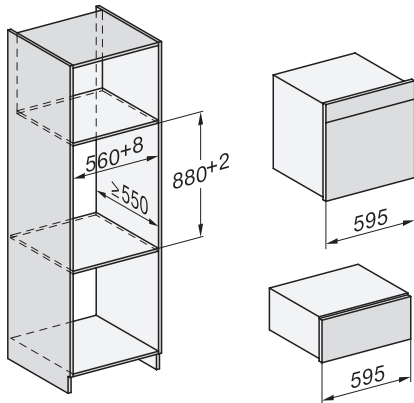

ESW7x20, DGC7x6xHCPro, DGC7x6xHCXPro installation drawings