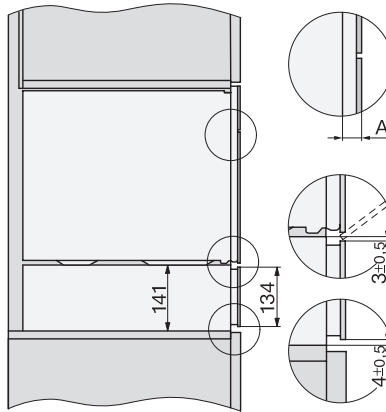

ESW 7010

Gourmet-varmeskuffe, grebsfri, 14 cm høj
til opvarmning af service, varmholdning af mad og langtidsstegning.

EAN: 4002516131311 / Materiale nummer: 11100200 /
Gammelt materiale nummer: 30701030NER

Medfølgende tilbehør

Skridsikkert underlag

1

ESW 7010

Gourmet-varmeskuffe, grebsfri, 14 cm høj
til opvarmning af service, varmholdning af mad og langtidsstegning.

ESW7x10, DGC7x4xHCPro, DGC7x4xHCXPro, installation drawings

ESW7x10, EVS7010, DG7x4x, DGM7x4x installation drawings

ESW7x10, EVS7010, DGC7x6xHCPro, DGC7x6xHCXPro installation drawings

built-in ESW7x10 EVS7010, installation drawing

Installation ESW7x10, installation drawing, AU, GB

side view ESW7x10 EVS7010, installation drawing