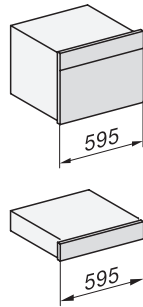

ESW 7010

Gourmet-varmeskuffe, grebsfri, 14 cm høj
til opvarmning af service, varmholdning af mad og langtidsstegning.

EAN: 4002516131311 / Materiale nummer: 11100200 /
Gammelt materiale nummer: 30701030NER

Medfølgende tilbehør

Skridsikkert underlag

1

ESW 7010

Gourmet-varmeskuffe, grebsfri, 14 cm høj
til opvarmning af service, varmholdning af mad og langtidsstegning.

ESW7x10, DGC7x4xHCPro, DGC7x4xHCXPro, installation drawings