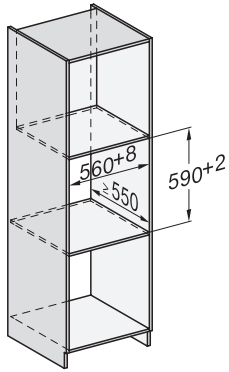

ESW 7010

Gourmet-varmeskuffe, grebsfri, 14 cm høj
til opvarmning af service, varmholdning af mad og langtidsstegning.

EAN: 4002516131311 / Materiale nummer: 11100200 /
Gammelt materiale nummer: 30701030NER

Medfølgende tilbehør

Skridsikkert underlag

1

ESW 7010

Gourmet-varmeskuffe, grebsfri, 14 cm høj
til opvarmning af service, varmholdning af mad og langtidsstegning.

ESW7x10, DGC7x4xHCPro, DGC7x4xHCXPro, installation drawings