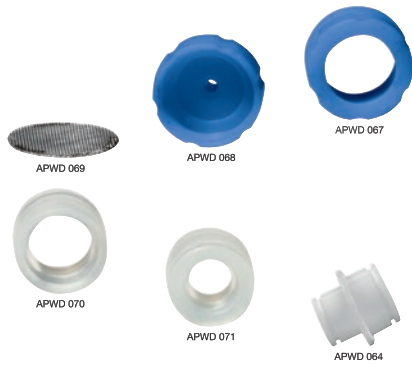

APWD 068

Holder, underdel

til optimal rengøring af hånd- og vinkelstykker i kurv APWD 061

- Kun brugbar med den tilhørende overdel APWD 067

EAN: 4002516066736 / Materiale nummer: 11017210 /  
Gammelt materiale nummer: 68406800D

<b>Produktkategori</b>	
Termodesinfektorer	•
<b>Produkttilknytning</b>	
PWD 8531	•
PWD 8532	•
<b>Produktkategori</b>	
Adapter	•
Holder eller adapter til hånd- og vinkelstykker	•
<b>Produktegenskaber</b>	
Materiale	Kunststof
Farve	Blå
<b>Anvendelsesområde</b>	
Genbehandling af tandlægeinstrumenter	•
<b>Mål og vægt</b>	
Udvendigt mål, nettohøjde i mm	3
Udvendigt mål, nettobredde i mm	4
Udvendigt mål, nettodybde i mm	6
Udvendigt mål, bruttohøjde i mm	12
Udvendigt mål, bruttobredde i mm	120
Udvendigt mål, bruttodybde i mm	170
Nettovægt i kg	0,02
Bruttovægt i kg	0,03