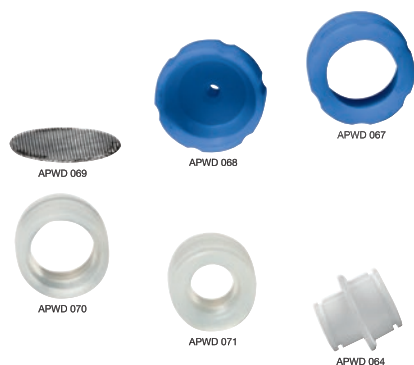

## APWD 067

til optimal rengøring af hånd- og vinkelstykker i kurv APWD 061

til optimal rengøring af hånd- og vinkelstykker i kurv APWD 061

- Kun brugbar med den tilhørende underdel APWD 068

EAN: 4002516066729 / Materiale nummer: 11017200 /  
Gammelt materiale nummer: 68406700D

<b>Produktkategori</b>	
Termodesinfektorer	•
<b>Produkttilknytning</b>	
PWD 8531	•
PWD 8532	•
<b>Produktkategori</b>	
Adapter	•
Holder eller adapter til hånd- og vinkelstykker	•
<b>Produktegenskaber</b>	
Materiale	Kunststof
Farve	Blå
<b>Anvendelsesområde</b>	
Genbehandling af tandlægeinstrumenter	•
<b>Mål og vægt</b>	
Udvendigt mål, nettohøjde i mm	2
Udvendigt mål, nettobredde i mm	346
Udvendigt mål, nettodybde i mm	3
Udvendigt mål, bruttohøjde i mm	12
Udvendigt mål, bruttobredde i mm	120
Udvendigt mål, bruttodybde i mm	170
Nettovægt i kg	0,01
Bruttovægt i kg	0,01