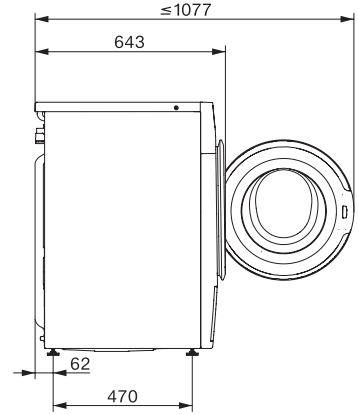

WWW980 WPS Passion

Frontbetjent W1-vaskemaskine:

Den økonomiske allrounder til de højeste krav.

EAN: 4002516078654 / Materiale nummer: 10999340 /

Gammelt materiale nummer: 11WW9806NER

Summer	•
AllergoWash	•
Kvalitet	
Kontravægte i støbejern	•
Sikkerhed	
Vandbeskyttelsessystem	Waterproof-System
Børnesikring	•
PIN-kode lås	•
Optisk interface	•
Tekniske data	
Mål i mm (bredde)	596
Mål i mm (højde)	850
Mål i mm (dybde)	643
Dybde ved åbnet dør i mm	1077
Vægt i kg	98
Samlet tilslutningsværdi i kW	2,10-2,40
Spænding i V	220-240
Sikring i A	10
Frekvens i HZ	50
Ledningslængde i m	2
Udskift pæren	Service
Medfølgende tilbehør	
3 kapsler	•
Patron UltraPhase 1	•
Værdibevis til 5 patroner Miele UltraPhase	•
Tilgængelige displaysprog	

WWW980 WPS Passion
Frontbetjent W1-vaskemaskine:
Den økonomiske allrounder til de højeste krav.

W1 drawing, facia 5 degree, measures in mm

W1 drawing, facia 5 degree, measures in mm

W1 drawing, facia 5 degree, measures in mm

W1 drawing, facia 5 degree, measures in mm