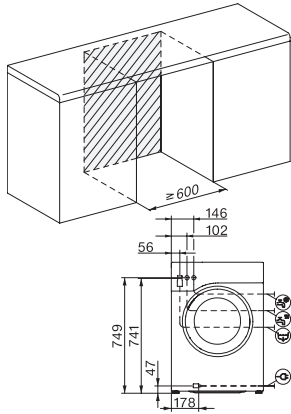

WWW980 WPS Passion

Frontbetjent W1-vaskemaskine:

Den økonomiske allrounder til de højeste krav.

EAN: 4002516078654 / Materiale nummer: 10999340 /

Gammelt materiale nummer: 11WW9806NER

Summer	•
AllergoWash	•
Kvalitet	
Kontravægte i støbejern	•
Sikkerhed	
Vandbeskyttelsessystem	Waterproof-System
Børnesikring	•
PIN-kode lås	•
Optisk interface	•
Tekniske data	
Mål i mm (bredde)	596
Mål i mm (højde)	850
Mål i mm (dybde)	643
Dybde ved åbnet dør i mm	1077
Vægt i kg	98
Samlet tilslutningsværdi i kW	2,10-2,40
Spænding i V	220-240
Sikring i A	10
Frekvens i HZ	50
Ledningslængde i m	2
Udskift pæren	Service
Medfølgende tilbehør	
3 kapsler	•
Patron UltraPhase 1	•
Værdibevis til 5 patroner Miele UltraPhase	•
Tilgængelige displaysprog	

WWW980 WPS Passion
Frontbetjent W1-vaskemaskine:
Den økonomiske allrounder til de højeste krav.

W1 drawing, facia 5 degree, measures in mm

W1 drawing, facia 5 degree, measures in mm

W1 drawing, facia 5 degree, measures in mm

W1 drawing, facia 5 degree, measures in mm