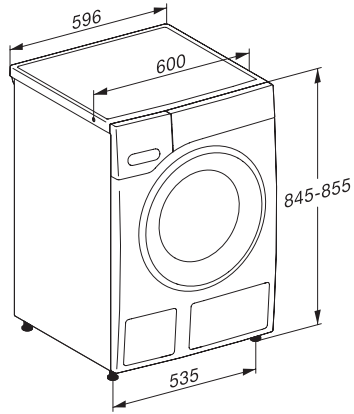

WWW980 WPS Passion

Frontbetjent W1-vaskemaskine:

Den økonomiske allrounder til de højeste krav.

EAN: 4002516078654 / Materiale nummer: 10999340 /

Gammelt materiale nummer: 11WW9806NER

Summer	•
AllergoWash	•
Kvalitet	
Kontravægte i støbejern	•
Sikkerhed	
Vandbeskyttelsessystem	Waterproof-System
Børnesikring	•
PIN-kode lås	•
Optisk interface	•
Tekniske data	
Mål i mm (bredde)	596
Mål i mm (højde)	850
Mål i mm (dybde)	643
Dybde ved åbnet dør i mm	1077
Vægt i kg	98
Samlet tilslutningsværdi i kW	2,10-2,40
Spænding i V	220-240
Sikring i A	10
Frekvens i HZ	50
Ledningslængde i m	2
Udskift pæren	Service
Medfølgende tilbehør	
3 kapsler	•
Patron UltraPhase 1	•
Værdibevis til 5 patroner Miele UltraPhase	•
Tilgængelige displaysprog	

WWW980 WPS Passion
Frontbetjent W1-vaskemaskine:
Den økonomiske allrounder til de højeste krav.

W1 drawing, facia 5 degree, measures in mm

W1 drawing, facia 5 degree, measures in mm

W1 drawing, facia 5 degree, measures in mm