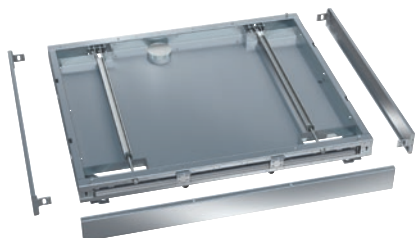

RP 1150

Sokkel, med hjul

til 1150 mm brede maskiner, inkl. bundkar, uden åbninger til gulv afløb.

- Eget til 1150 mm brede maskiner med én dør
- Hjul til at trække maskinen frem i tilfælde af service
- Kun egnet til maskiner med afløbspumpe
- Let tilgængelig i tilfælde af service

EAN: 4002516032472 / Materiale nummer: 10941950 /
Gammelt materiale nummer: 69253008D

Produktkategori	
Store rengørings- og desinfektionsmaskiner, laboratorier	•
Produkttilknytning	
PLW 8617	•
Produktkategori	
Underbygning/sokkel	•
Produktegenskaber	
Materiale	Rustfrit stål
Farve	Rustfrit stål
Mål og vægt	
Udvendigt mål, nettohøjde i mm	100
Udvendigt mål, nettobredde i mm	990
Udvendigt mål, nettodybde i mm	1150
Udvendigt mål, bruttonøjde i mm	170
Udvendigt mål, bruttobredde i mm	1045
Udvendigt mål, bruttodybde i mm	1200
Nettovægt i kg	35,40
Bruttovægt i kg	43,70