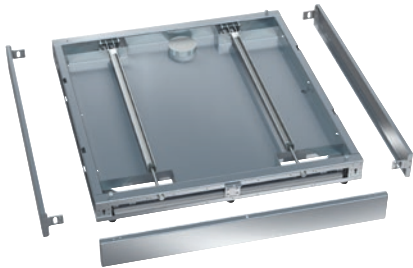

RP 900

Sokkel, med hjul

til 900 mm brede maskiner, inkl. bundkar, uden åbninger til gulv afløb.

- Eget til 900 mm bredemaskiner med én dør
- Hjul til at trække maskinen frem i tilfælde af service
- Kun egnet til maskiner med afløbspumpe
- Let tilgængelig i tilfælde af service

EAN: 4002516032465 / Materiale nummer: 10941940 /  
Gammelt materiale nummer: 69253007D

<b>Produktkategori</b>	
Store rengørings- og desinfektionsmaskiner, laboratorier	•
<b>Produkttilknytning</b>	
PLW 8615	•
<b>Produktkategori</b>	
Underbygning/sokkel	•
<b>Produktegenskaber</b>	
Materiale	Rustfrit stål
Farve	Rustfrit stål
<b>Mål og vægt</b>	
Udvendigt mål, nettohøjde i mm	100
Udvendigt mål, nettobredde i mm	900
Udvendigt mål, nettodybde i mm	990
Udvendigt mål, bruttonøjde i mm	155
Udvendigt mål, bruttobredde i mm	940
Udvendigt mål, bruttodybde i mm	1200
Nettovægt i kg	30,80
Bruttovægt i kg	32,00