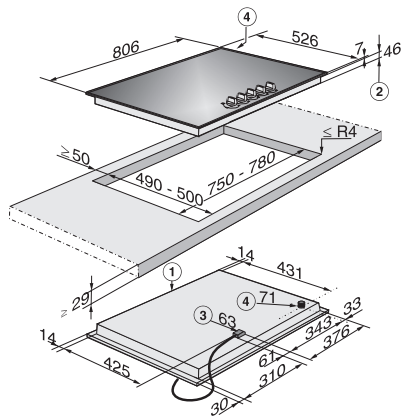

Medfølgende tilbehør

Tilslutningsledning Nej

Wok-ring •

Ring til små kopper •

KM 3034-1

Gaskogeplade

med elektronikfunktioner til maksimal sikkerhed og betjeningskomfort.

KM 3034 G (skitse)

1. Foran, 2. Indbygningshøjde, 3. Nettilslutningsboks med netledning, L = 2000 mm, 4. Gastilslutning R 1/2" - ISO 7-1 (DIN EN 10226)