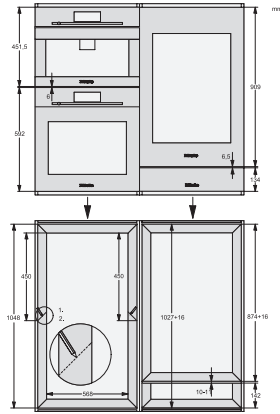

ENB 1060

Hylde

til en optimal afstand mellem Miele indbygningsprodukter.

EAN: 4002515973615 / Materiale nummer: 10810730 /
Gammelt materiale nummer: 10995003EU1

- Af emaljeret metal
- Kapacitet på maks. 60 kg
- Inklusive skruer og skabelon

ENB 1060

Hylde

til en optimal afstand mellem Miele indbygningsprodukter.

ENB1060, combination 45er & 60er + KWT 6422 iG & 14er
EVS, Installation draw