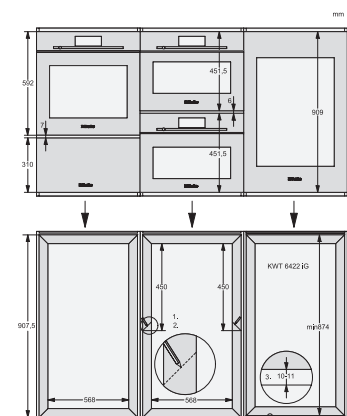

ENB 1060

Hylde

til en optimal afstand mellem Miele indbygningsprodukter.

EAN: 4002515973615 / Materiale nummer: 10810730 /
Gammelt materiale nummer: 10995003EU1

- Af emaljeret metal
- Kapacitet på maks. 60 kg
- Inklusive skruer og skabelon

ENB 1060

Hylde

til en optimal afstand mellem Miele indbygningsprodukter.

ENB 1060

Hylde

til en optimal afstand mellem Miele indbygningsprodukter.