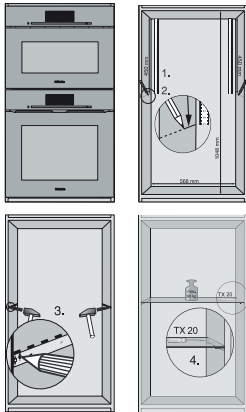

ENB 1060

Hylde

til en optimal afstand mellem Miele indbygningsprodukter.

EAN: 4002515973615 / Materiale nummer: 10810730 /
Gammelt materiale nummer: 10995003EU1

- Af emaljeret metal
- Kapacitet på maks. 60 kg
- Inklusive skruer og skabelon

ENB 1060

Hylde

til en optimal afstand mellem Miele indbygningsprodukter.

ENB 1060

Hylde

til en optimal afstand mellem Miele indbygningsprodukter.