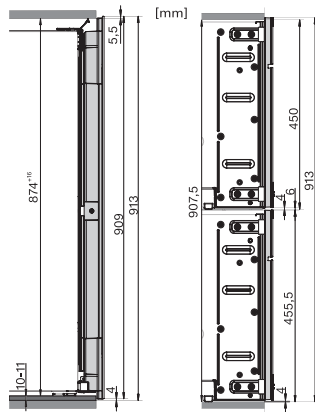

KWT 6422 iG

Vinkøleskab til indbygning

med FlexiFrame og Push2Open til den krævende vinentusiast.

EAN: 4002515897997 / Materiale nummer: 10737480 /

Gammelt materiale nummer: 36642220EU1

Vintempereringszone i l	104
Nettokapacitet i alt i l	104
Plads til antal 0,75 l-bordeauxflasker	33 flasker
Opbevaringstid ved fejl i t.	0
Lydniveaurogklasse (A-D)	B
Lydniveau i dB(A) re1pW	32
Strømforbrug i milliampere (mA)	1000
Spænding i V	220-240
Sikring i A	10
Faseantal	1
Frekvens in Hz	50
Ledningslængde i m	2,0
<b>Medfølgende tilbehør</b>	
Active AirClean-filter	•

## KWT 6422 iG

Vinkøleskab til indbygning

med FlexiFrame og Push2Open til den krævende vinentusiast.

KWT6422iG, KWT6422iG-1, Installation draw

KWT6422iG, KWT6422iG-1, Installation draw, side view

KWT6422iG, KWT6422iG-1, Installation draw

KWT6422iG, KWT6422iG-1, Installation draw, side view

ENB1060, combination 2x45er + KWT6422iG, Installation draw

ENB1060, combination 2x45er + KWT6422iG, Installation draw

ENB1060, combination 2x45er + KWT6422iG, Installation draw

ENB1060, combination 2x45er + KWT6422iG, Installation draw

KWT6422iG, KWT6422iG-1, Interior dimensions (Installation drawings)