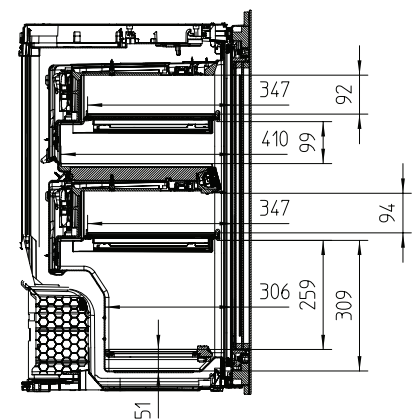

KWT 6422 iG

Vinkøleskab til indbygning

med FlexiFrame og Push2Open til den krævende vinentusiast.

EAN: 4002515897997 / Materiale nummer: 10737480 /

Gammelt materiale nummer: 36642220EU1

Vintempereringszone i l	104
Nettokapacitet i alt i l	104
Plads til antal 0,75 l-bordeauxflasker	33 flasker
Opbevaringstid ved fejl i t.	0
Lydniveaurogklasse (A-D)	B
Lydniveau i dB(A) re1pW	32
Strømforbrug i milliampere (mA)	1000
Spænding i V	220-240
Sikring i A	10
Faseantal	1
Frekvens in Hz	50
Ledningslængde i m	2,0
<b>Medfølgende tilbehør</b>	
Active AirClean-filter	•

KWT6422iG, KWT6422iG-1, Installation draw, side view

ENB1060, combination 2x45er + KWT6422iG, Installation draw

ENB1060, combination 2x45er + KWT6422iG, Installation draw

ENB1060, combination 2x45er + KWT6422iG, Installation draw

ENB1060, combination 2x45er + KWT6422iG, Installation draw

KWT6422iG, KWT6422iG-1, Interior dimensions (Installation drawings)