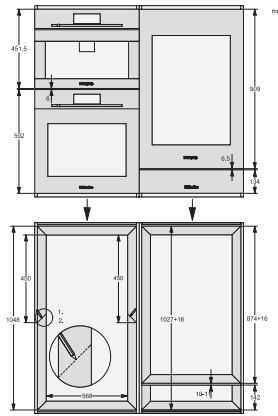

KWT 6422 iG

Vinkøleskab til indbygning

med FlexiFrame og Push2Open til den krævende vinentusiast.

EAN: 4002515897997 / Materiale nummer: 10737480 /

Gammelt materiale nummer: 36642220EU1

Vintempereringszone i l	104
Nettokapacitet i alt i l	104
Plads til antal 0,75 l-bordeauxflasker	33 flasker
Opbevaringstid ved fejl i t.	0
Lydniveaurogklasse (A-D)	B
Lydniveau i dB(A) re1pW	32
Strømforbrug i milliampere (mA)	1000
Spænding i V	220-240
Sikring i A	10
Faseantal	1
Frekvens in Hz	50
Ledningslængde i m	2,0
<b>Medfølgende tilbehør</b>	
Active AirClean-filter	•

KWT6422iG, KWT6422iG-1, Installation draw, side view

ENB1060, combination 2x45er + KWT6422iG, Installation draw

ENB1060, combination 2x45er + KWT6422iG, Installation draw

ENB1060, combination 2x45er + KWT6422iG, Installation draw

ENB1060, combination 2x45er + KWT6422iG, Installation draw

KWT6422iG, KWT6422iG-1, Interior dimensions (Installation drawings)

## KWT 6422 iG

Vinkøleskab til indbygning

med FlexiFrame og Push2Open til den krævende vinentusiast.

ENB1060, combination 60er & 32er ESW + 2x45er + KWT6422iG, Installation draw

ENB1060, combination 45er & 60er + KWT 6422 iG & 14er EVS, Installation draw