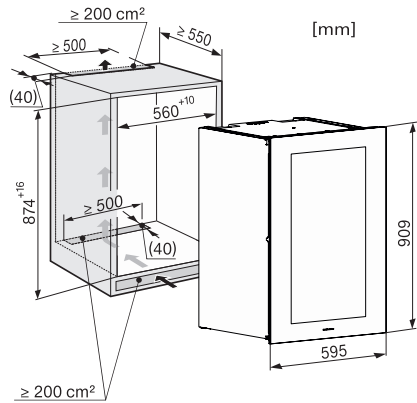

KWT 6422 iG

Vinkøleskab til indbygning

med FlexiFrame og Push2Open til den krævende vinentusiast.

KWT6422iG, KWT6422iG-1, Installation draw