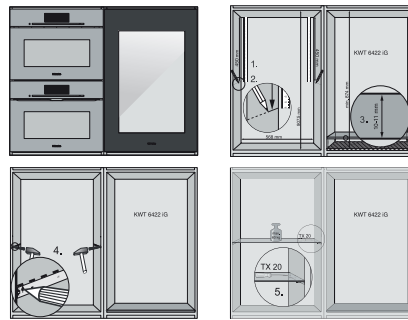

KWT 6422 iG

Vinkøleskab til indbygning

med FlexiFrame og Push2Open til den krævende vinentusiast.

EAN: 4002515897997 / Materiale nummer: 10737480 /

Gammelt materiale nummer: 36642220EU1

Vintempereringszone i l	104
Nettokapacitet i alt i l	104
Plads til antal 0,75 l-bordeauxflasker	33 flasker
Opbevaringstid ved fejl i t.	0
Lydniveaurogklasse (A-D)	B
Lydniveau i dB(A) re1pW	32
Strømforbrug i milliampere (mA)	1000
Spænding i V	220-240
Sikring i A	10
Faseantal	1
Frekvens in Hz	50
Ledningslængde i m	2,0
<b>Medfølgende tilbehør</b>	
Active AirClean-filter	•

## KWT 6422 iG

Vinkøleskab til indbygning

med FlexiFrame og Push2Open til den krævende vinentusiast.

KWT6422iG, KWT6422iG-1, Installation draw

KWT6422iG, KWT6422iG-1, Installation draw, side view

KWT6422iG, KWT6422iG-1, Installation draw

KWT6422iG, KWT6422iG-1, Installation draw, side view

ENB1060, combination 2x45er + KWT6422iG, Installation draw

ENB1060, combination 2x45er + KWT6422iG, Installation draw

ENB1060, combination 2x45er + KWT6422iG, Installation draw