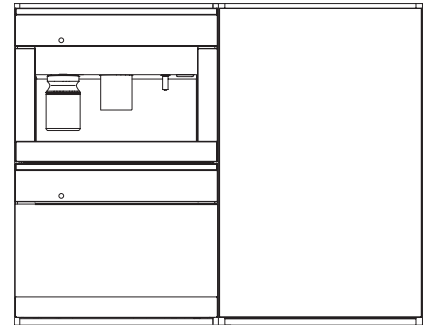

## KWT 6422 iG

Vinkøleskab til indbygning

med FlexiFrame og Push2Open til den krævende vinentusiast.

KWT6422iG, KWT6422iG-1, Installation draw

KWT6422iG, KWT6422iG-1, Installation draw, side view

KWT6422iG, KWT6422iG-1, Installation draw