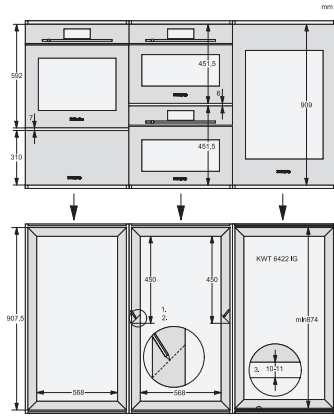

KWT 6422 iG

Vinkøleskab til indbygning

med FlexiFrame og Push2Open til den krævende vinentusiast.

EAN: 4002515897997 / Materiale nummer: 10737480 /

Gammelt materiale nummer: 36642220EU1

Vintempereringszone i l	104
Nettokapacitet i alt i l	104
Plads til antal 0,75 l-bordeauxflasker	33 flasker
Opbevaringstid ved fejl i t.	0
Lydniveaurogklasse (A-D)	B
Lydniveau i dB(A) re1pW	32
Strømforbrug i milliampere (mA)	1000
Spænding i V	220-240
Sikring i A	10
Faseantal	1
Frekvens in Hz	50
Ledningslængde i m	2,0
<b>Medfølgende tilbehør</b>	
Active AirClean-filter	•

KWT6422iG, KWT6422iG-1, Installation draw, side view

ENB1060, combination 2x45er + KWT6422iG, Installation draw

ENB1060, combination 2x45er + KWT6422iG, Installation draw

ENB1060, combination 2x45er + KWT6422iG, Installation draw

ENB1060, combination 2x45er + KWT6422iG, Installation draw

KWT6422iG, KWT6422iG-1, Interior dimensions (Installation drawings)

## KWT 6422 iG

Vinkøleskab til indbygning

med FlexiFrame og Push2Open til den krævende vinentusiast.

ENB1060, combination 60er & 32er ESW + 2x45er + KWT6422iG, Installation draw

ENB1060, combination 45er & 60er + KWT 6422 iG & 14er EVS, Installation draw